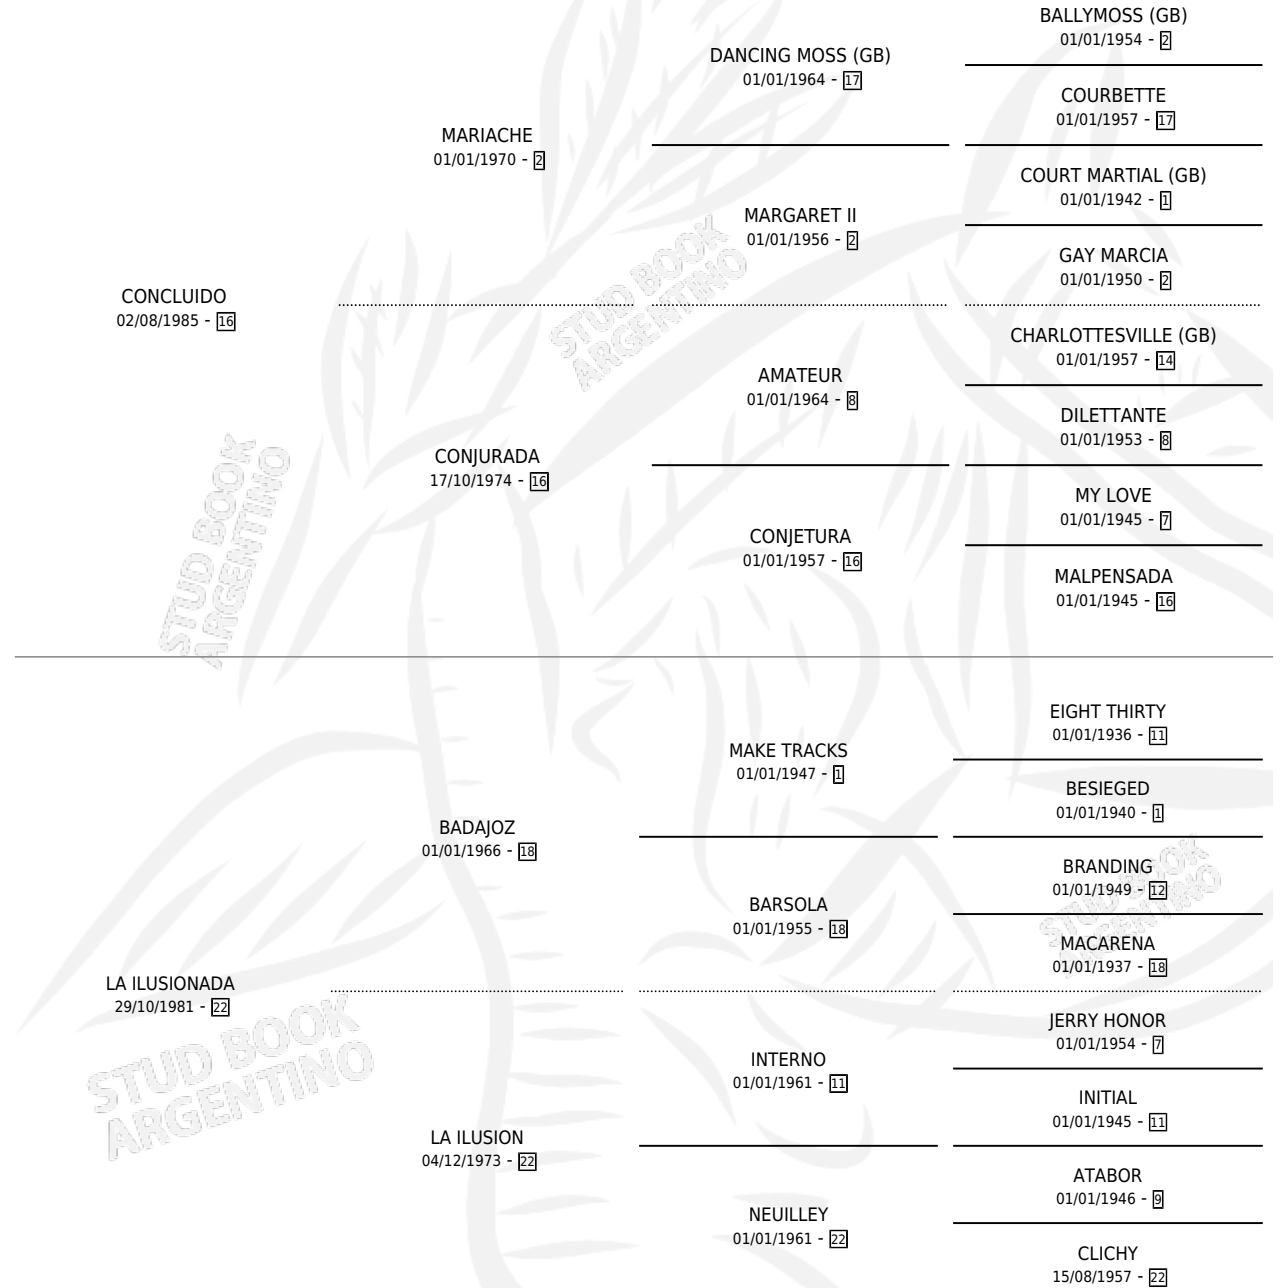

CON LOCURA

por CONCLUIDO y LA ILUSIONADA por BADAJOZ

Argentina · Hembra · Zaino · SP · 05/09/1993
Familia 22-d · Volumen 35

ESTADO

TIPIFICACIÓN SANGUÍNEA	X
TIPIFICACIÓN POR ADN	X
PASAPORTE	X
IDENTIFICACIÓN POR MICROCHIP	X
REPRODUCTOR	X

Lugar de nacimiento: East Side

Criador: Sin dato

PEDIGREE

CON LOCURA

Datos oficiales del Stud Book Argentino

Documento generado el 12/05/2026

studbook.org.ar