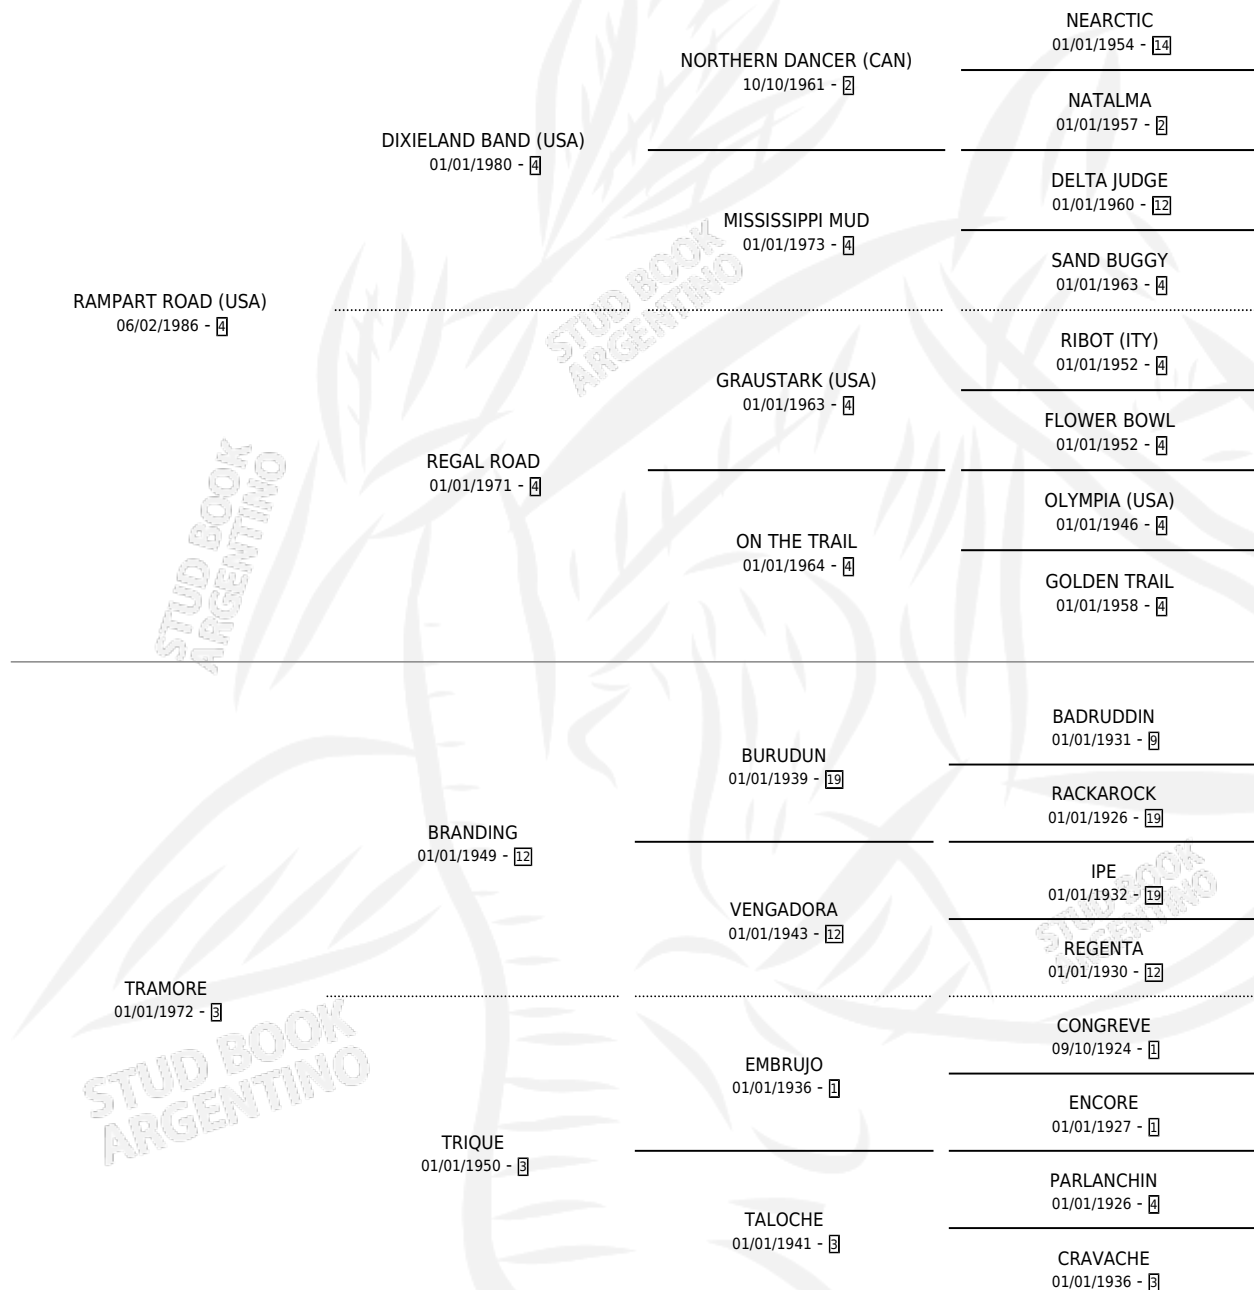

TOO MUCH

por **RAMPART ROAD (USA)** y **TRAMORE** por **BRANDING**

Argentina · Hembra · Alazan Tostado · SP · 09/10/1993
Familia 3-n · Volumen 35

ESTADO

TIPIFICACIÓN SANGUÍNEA	✓
TIPIFICACIÓN POR ADN	✓
PASAPORTE	X
IDENTIFICACIÓN POR MICROCHIP	X
REPRODUCTOR	✓

Lugar de nacimiento: El Candil

Criador: Sin dato

~

HIJOS

	MACHOS	HEMBRAS
5 NACIERON	3	2
3 CORRIERON	2	1
2 GANARON	2	0
0 GANADORES CL	0 GANADORES GR	0 GANADORES G1

PEDIGREE

CAMPAÑA

Solo carreras oficiales de Argentina