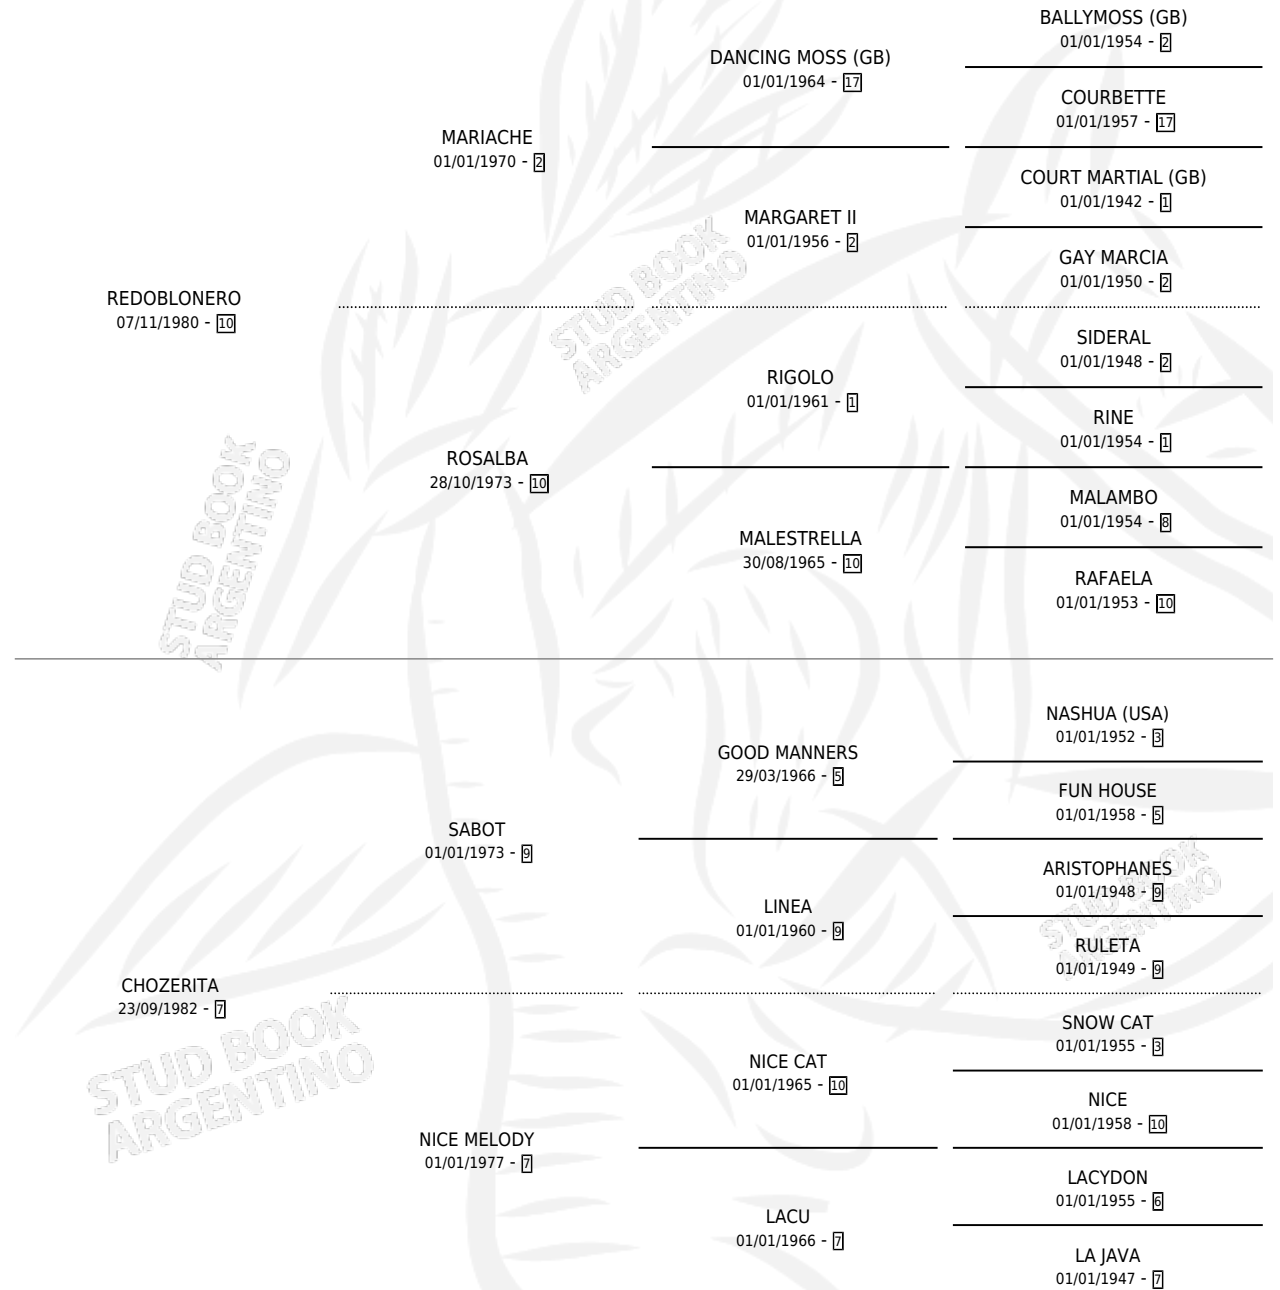

REDOBLONERA

por REDOBLONERO y CHOZERITA por SABOT

Argentina · Hembra · Alazan · SP · 17/08/1993
Familia 7-d · Volumen 35

ESTADO

TIPIFICACIÓN SANGUÍNEA	X
TIPIFICACIÓN POR ADN	X
PASAPORTE	X
IDENTIFICACIÓN POR MICROCHIP	X
REPRODUCTOR	X

Lugar de nacimiento: Campo particular

Criador: Sin dato

PEDIGREE

REDOBLONERA

Datos oficiales del Stud Book Argentino

Documento generado el 12/06/2026

studbook.org.ar