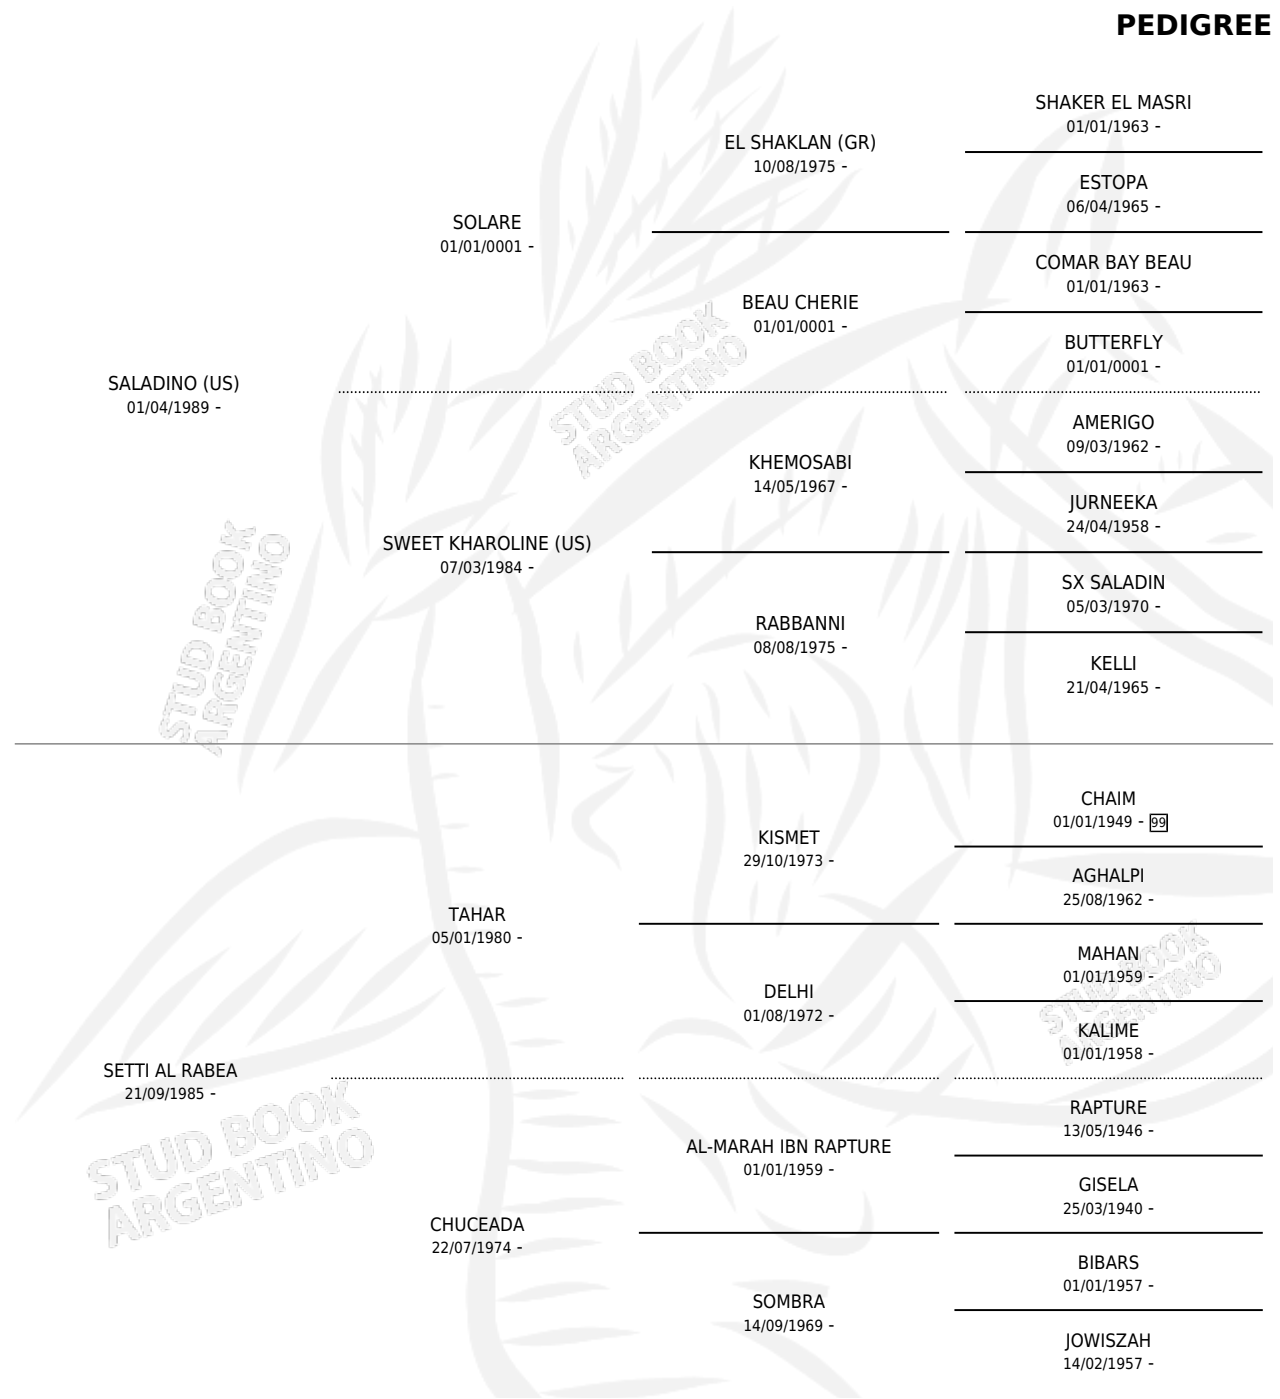

DZOHARA

PEDIGREE

por SALADINO (US) y SETTI AL RABEA por TAHAR

Argentina · Hembra · Zaino · AP · 27/09/1993
Familia · Volumen 35

ESTADO

TIPIFICACIÓN SANGUÍNEA	✓
TIPIFICACIÓN POR ADN	✓
PASAPORTE	X
IDENTIFICACIÓN POR MICROCHIP	X
REPRODUCTOR	✓

Lugar de nacimiento: Campo particular

Criador: Jones Diana Patricia

~

HIJOS

	MACHOS	HEMBRAS
8 NACIERON	5	3
SIN ACTUACIONES