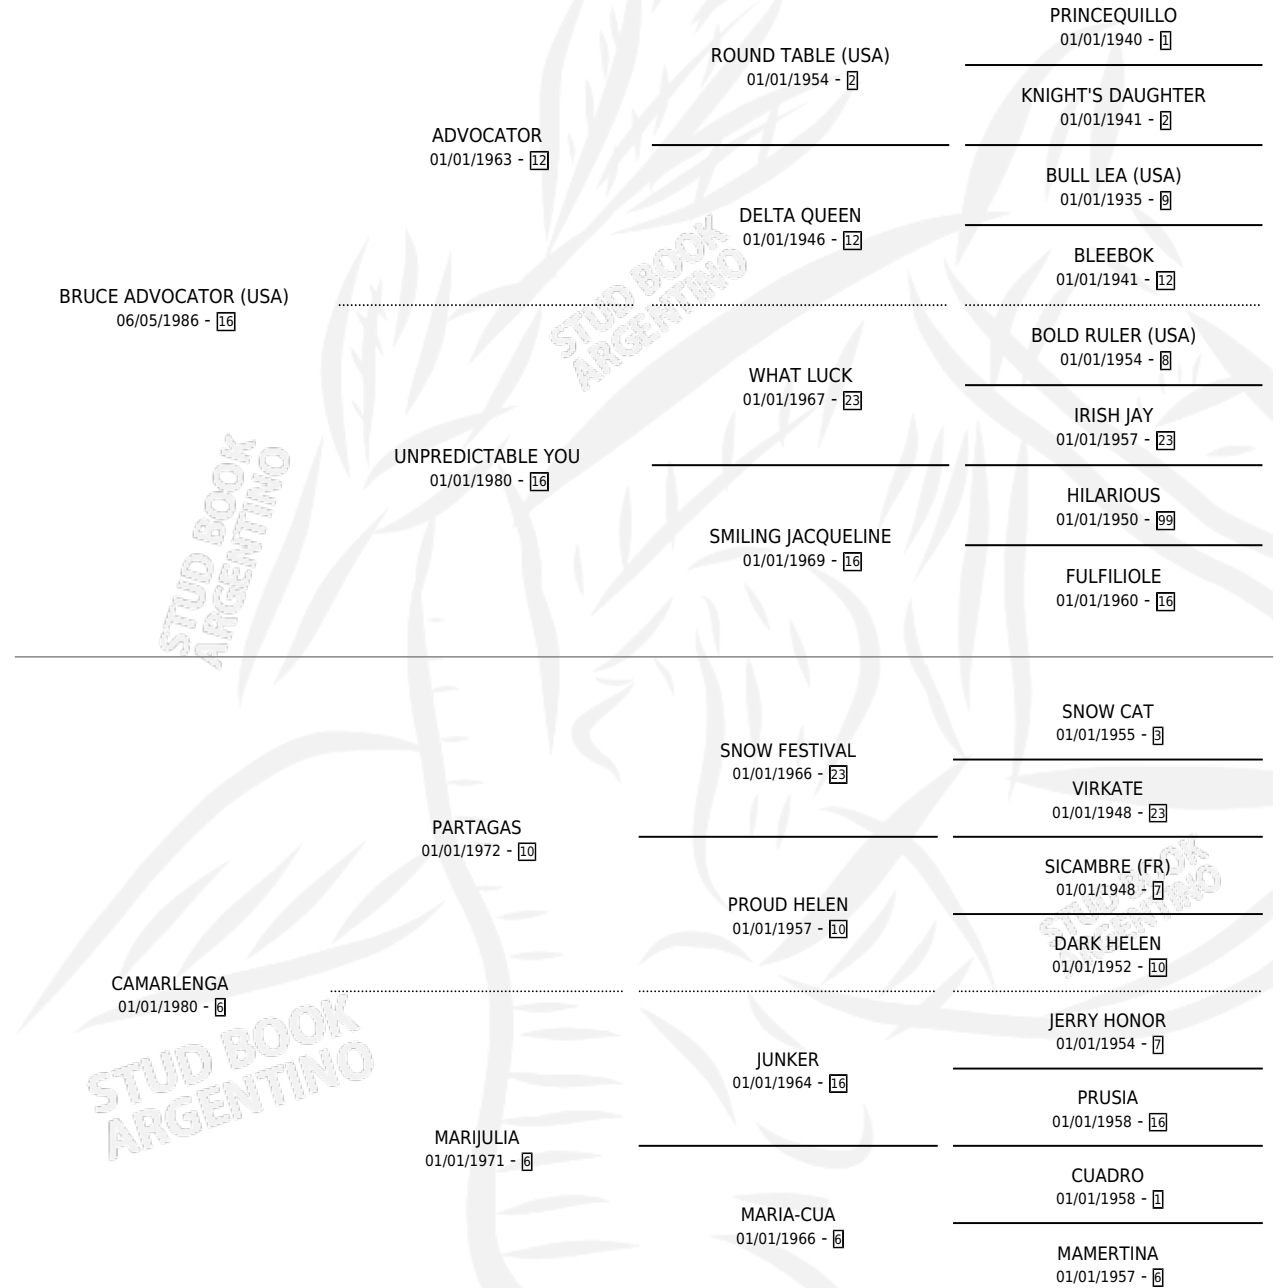

LORD CHAMBERLAIN

por **BRUCE ADVOCATOR (USA)** y **CAMARLENGA** por **PARTAGAS**

Argentina · Macho · Zaino · SP · 17/09/1993
Familia 6-e · Volumen 35

ESTADO

TIPIFICACIÓN SANGUÍNEA	X
TIPIFICACIÓN POR ADN	X
PASAPORTE	X
IDENTIFICACIÓN POR MICROCHIP	X
REPRODUCTOR	X

Lugar de nacimiento: Don Yeye
Criador: Serra Hugo Omar

PEDIGREE

CAMPAÑA

Solo carreras oficiales de Argentina

POR EDAD

EDAD	CC	1°	2°	3°	4°	5°	NP	CLC	CLG	CLCG1	CLGG1	IMPORTE	GANANCIA / CC
4 AÑOS	4	0	0	0	0	0	4	0	0	0	0	\$0	\$0
5 AÑOS	1	0	0	0	0	0	1	0	0	0	0	\$0	\$0
6 AÑOS	1	0	0	0	0	0	1	0	0	0	0	\$0	\$0
TOTALES	6	0	0	0	0	0	6	0	0	0	0	\$0	\$0
%		0.0%	0.0%	0.0%	0.0%	0.0%	100%	0.0%	0.0%	0.0%	0.0%		