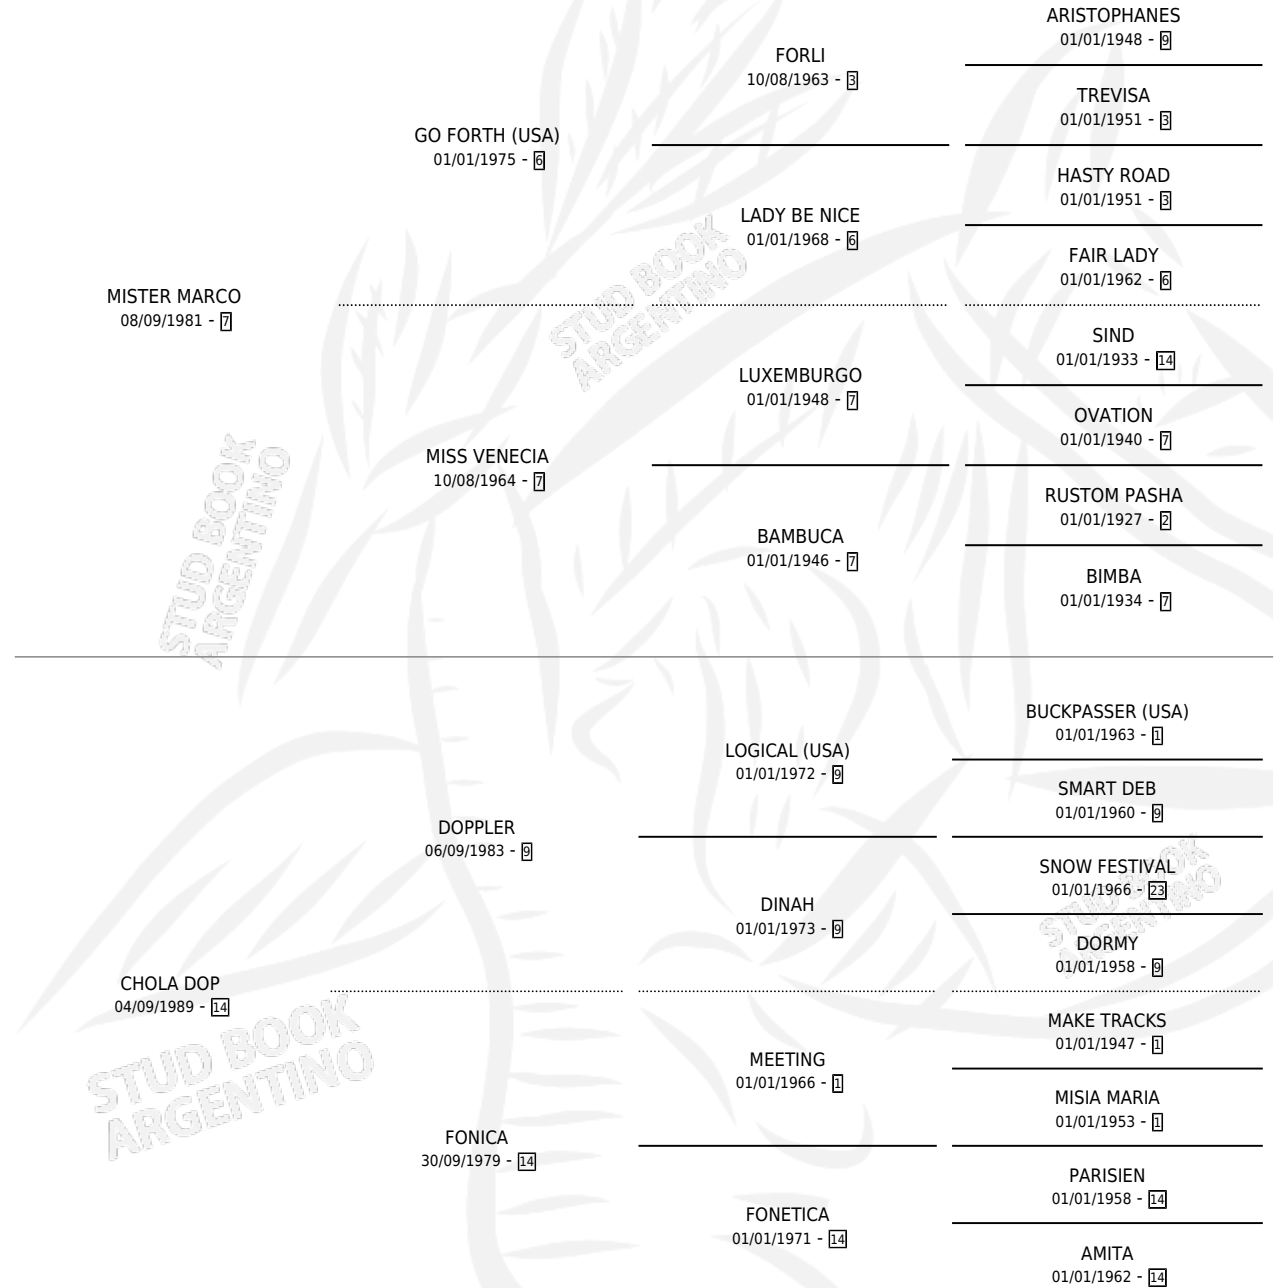

MISSES CHOLA

por MISTER MARCO y CHOLA DOP por DOPPLER

Argentina · Hembra · Zaino · SP · 29/09/1993
Familia 14-a · Volumen 35

ESTADO

TIPIFICACIÓN SANGUÍNEA	X
TIPIFICACIÓN POR ADN	X
PASAPORTE	X
IDENTIFICACIÓN POR MICROCHIP	X
REPRODUCTOR	X

Lugar de nacimiento: Los Cesares

Criador: Sin dato

PEDIGREE

MISSES CHOLA

Datos oficiales del Stud Book Argentino

Documento generado el 15/05/2026

studbook.org.ar