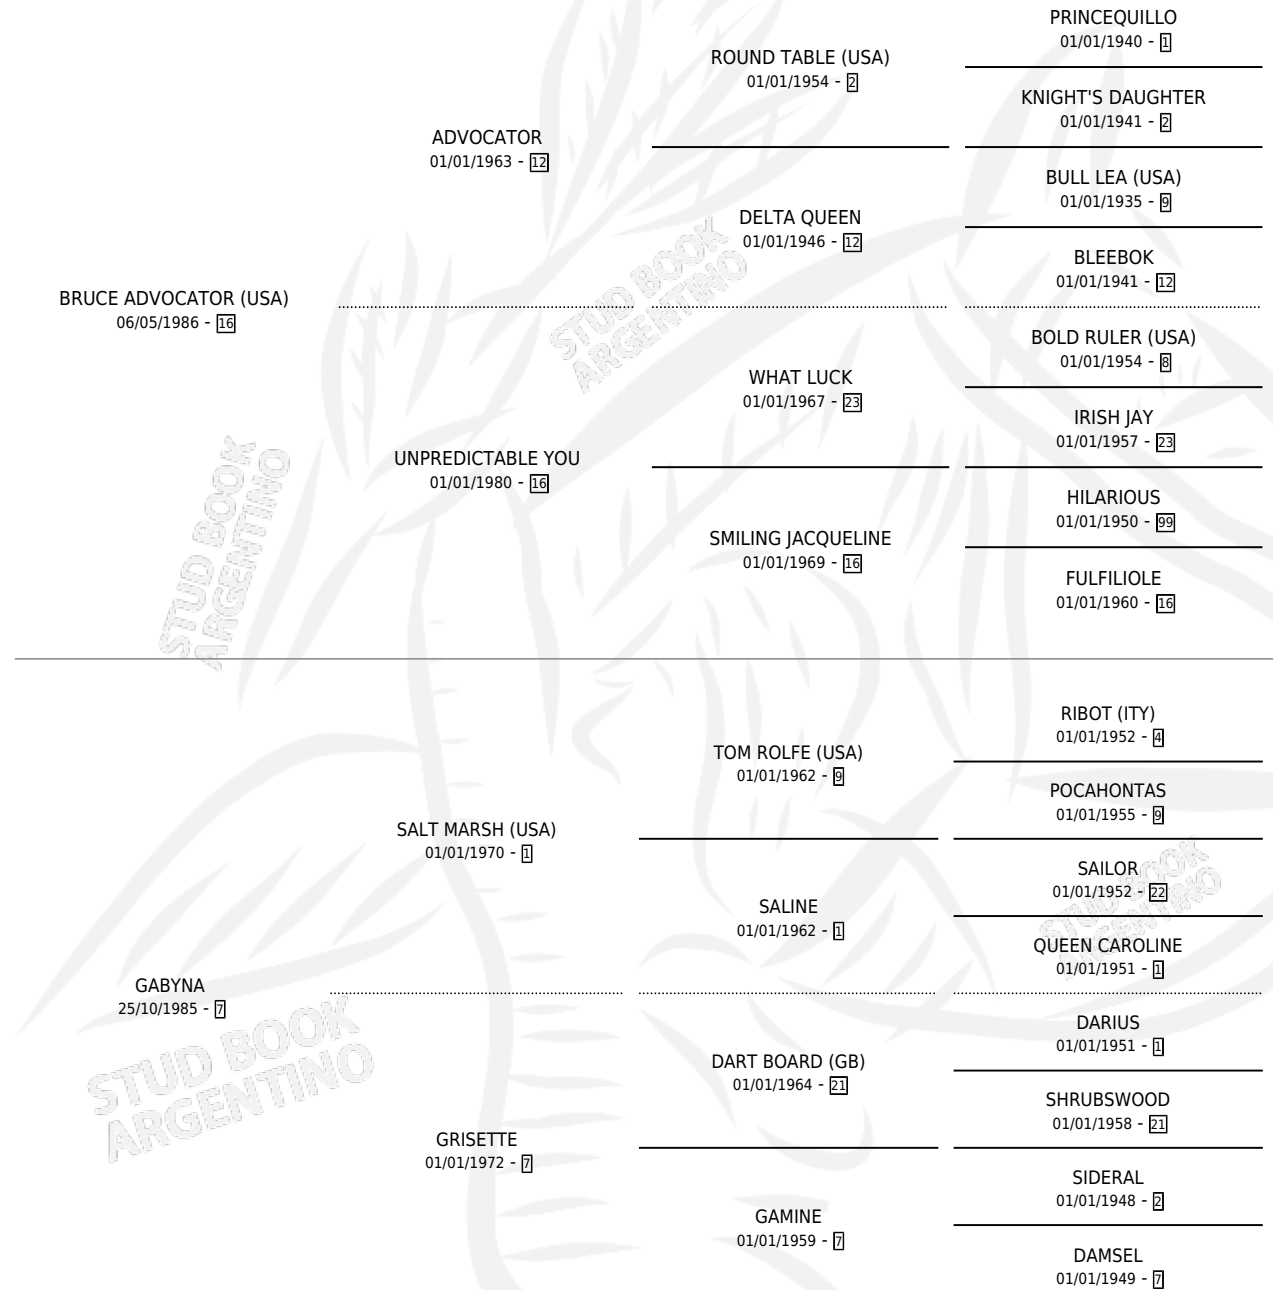

GABY BUCK

por **BRUCE ADVOCATOR (USA)** y **GABYNA** por **SALT MARSH (USA)**

Argentina · Hembra · Zaino Colorado · SP · 10/10/1993
Familia 7 · Volumen 35

ESTADO

TIPIFICACIÓN SANGUÍNEA	✓
TIPIFICACIÓN POR ADN	✓
PASAPORTE	X
IDENTIFICACIÓN POR MICROCHIP	X
REPRODUCTOR	✓

Lugar de nacimiento: Don Yeye
Criador: Serra Hugo Omar

~

HIJOS

	MACHOS	HEMBRAS
4 NACIERON	1	3
3 CORRIERON	1	2
1 GANARON	0	1
0 GANADORES CL	0 GANADORES GR	0 GANADORES G1

PEDIGREE

CAMPAÑA

Solo carreras oficiales de Argentina