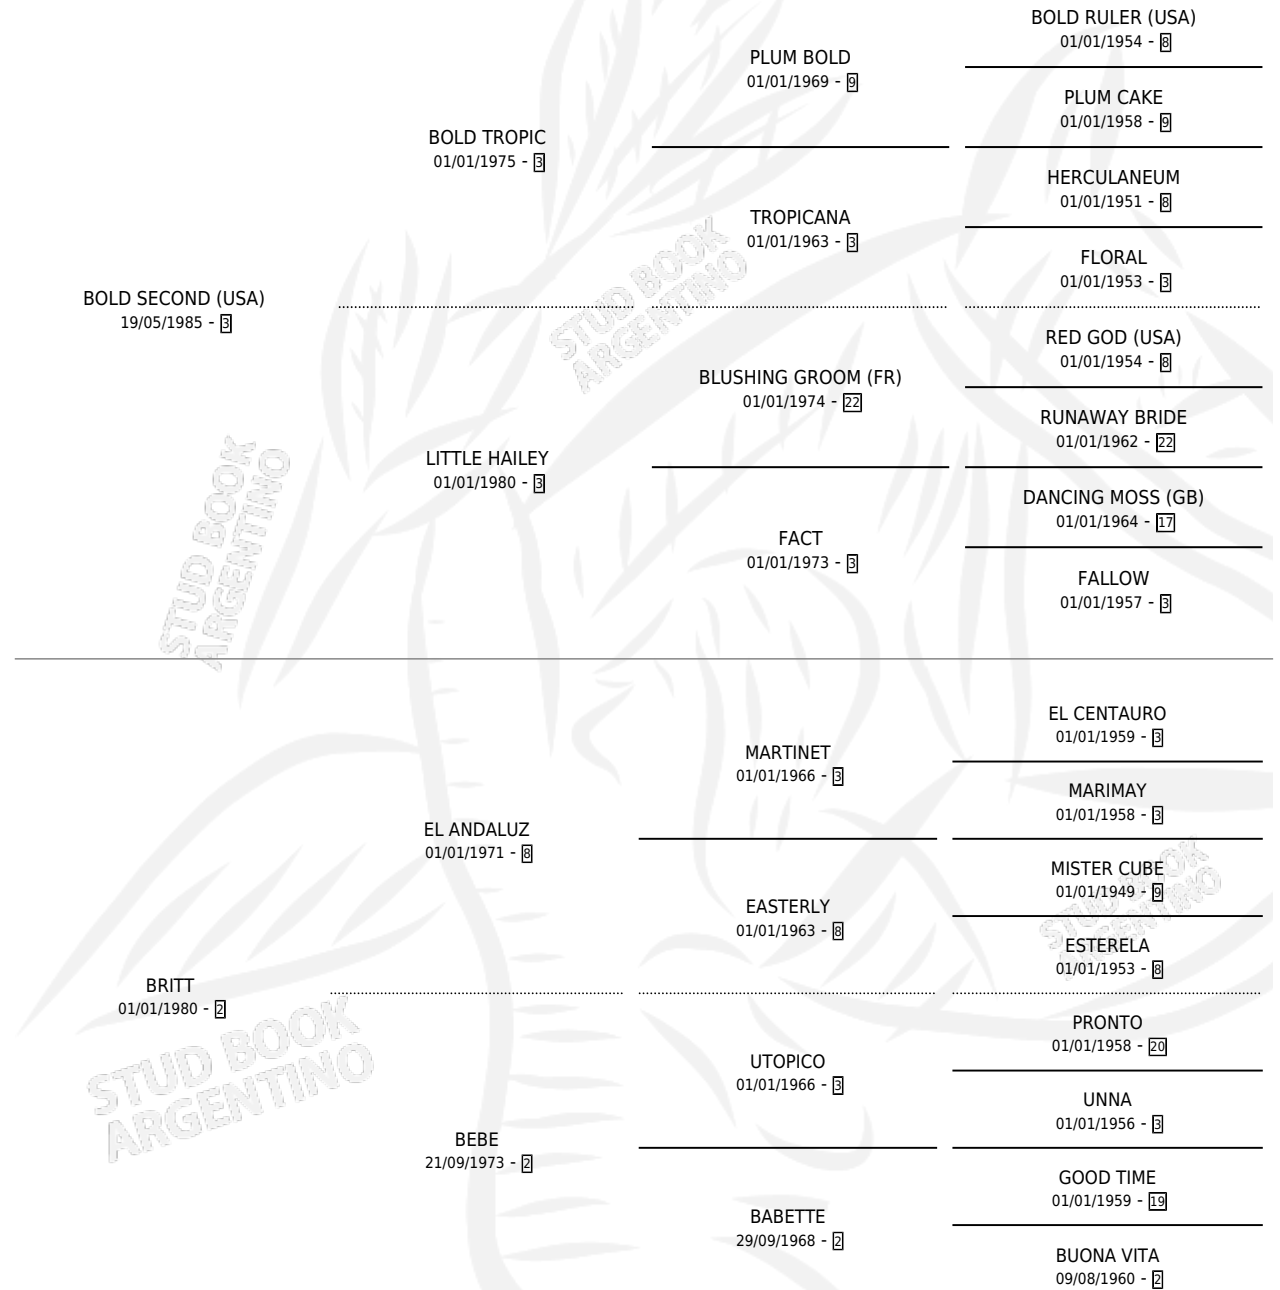

WECKER

por **BOLD SECOND (USA)** y **BRITT** por **EL ANDALUZ**

Argentina · Macho · Alazan · SP · 20/10/1993
Familia 2-g · Volumen 35

ESTADO

TIPIFICACIÓN SANGUÍNEA	X
TIPIFICACIÓN POR ADN	X
PASAPORTE	X
IDENTIFICACIÓN POR MICROCHIP	X
REPRODUCTOR	X

Lugar de nacimiento: Los Carlos

Criador: Sin dato

PEDIGREE

WECKER

Datos oficiales del Stud Book Argentino

Documento generado el 24/04/2026

studbook.org.ar