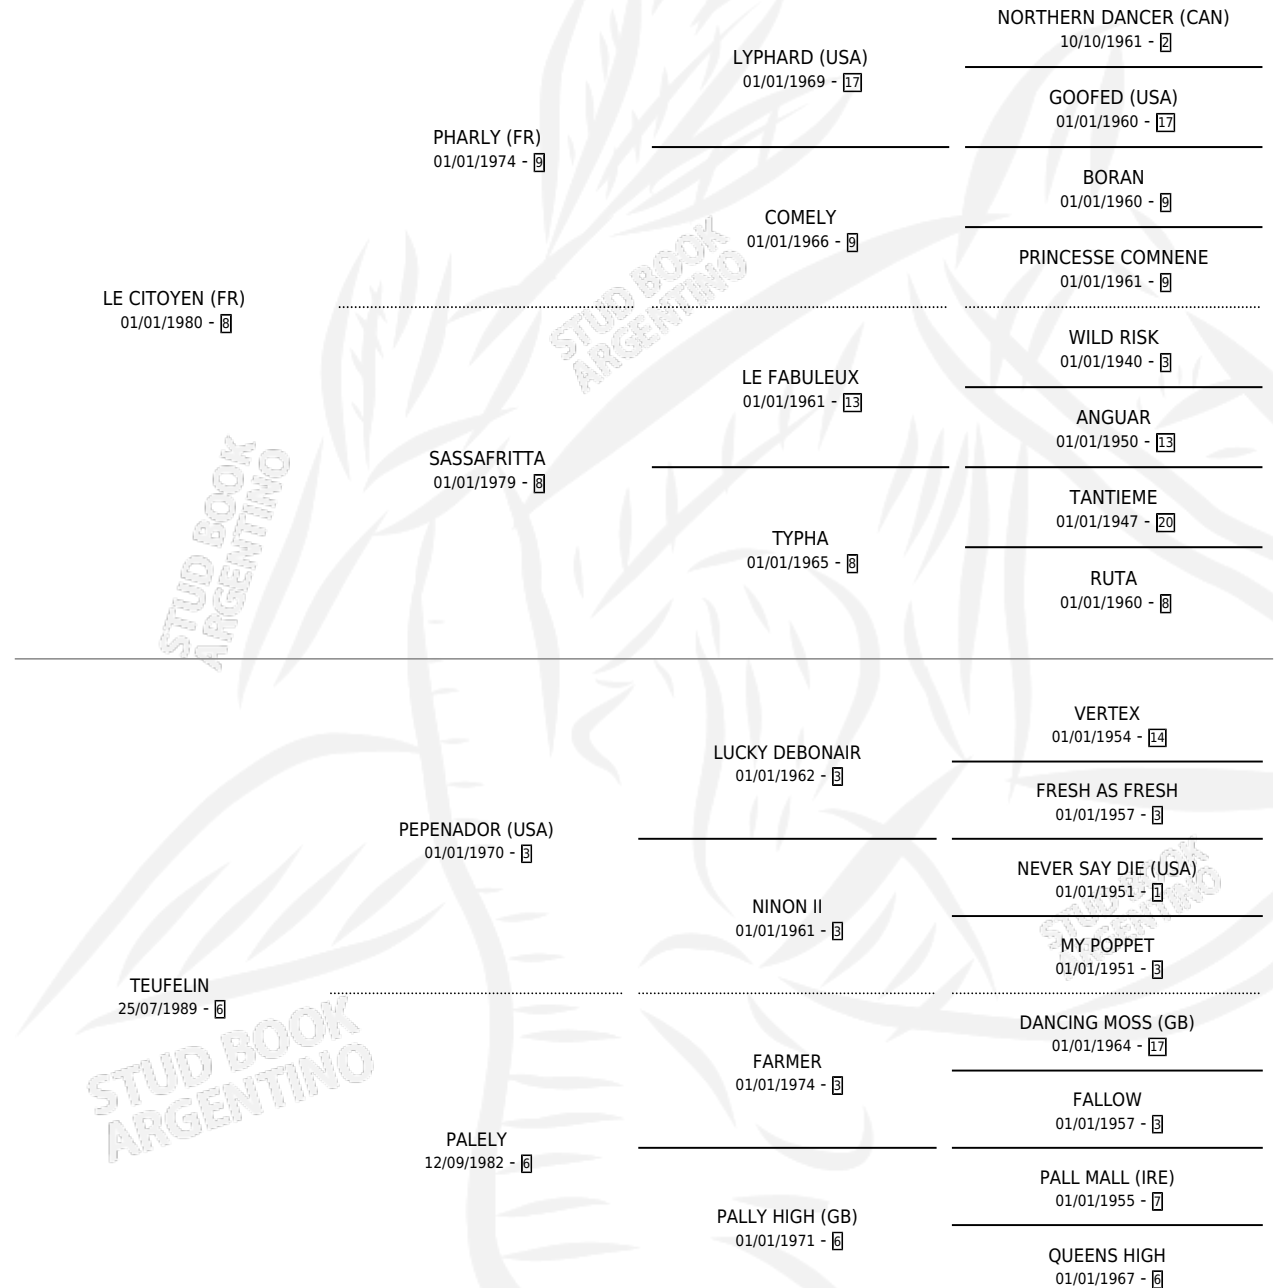

LE TENACE

por LE CITOYEN (FR) y TEUFELIN por PEPENADOR (USA)

Argentina · Macho · Tordillo · SP · 20/10/1993
Familia 6-e · Volumen 35

ESTADO

TIPIFICACIÓN SANGUÍNEA	X
TIPIFICACIÓN POR ADN	X
PASAPORTE	X
IDENTIFICACIÓN POR MICROCHIP	X
REPRODUCTOR	X

Lugar de nacimiento: Los Prados

Criador: Sin dato

PEDIGREE