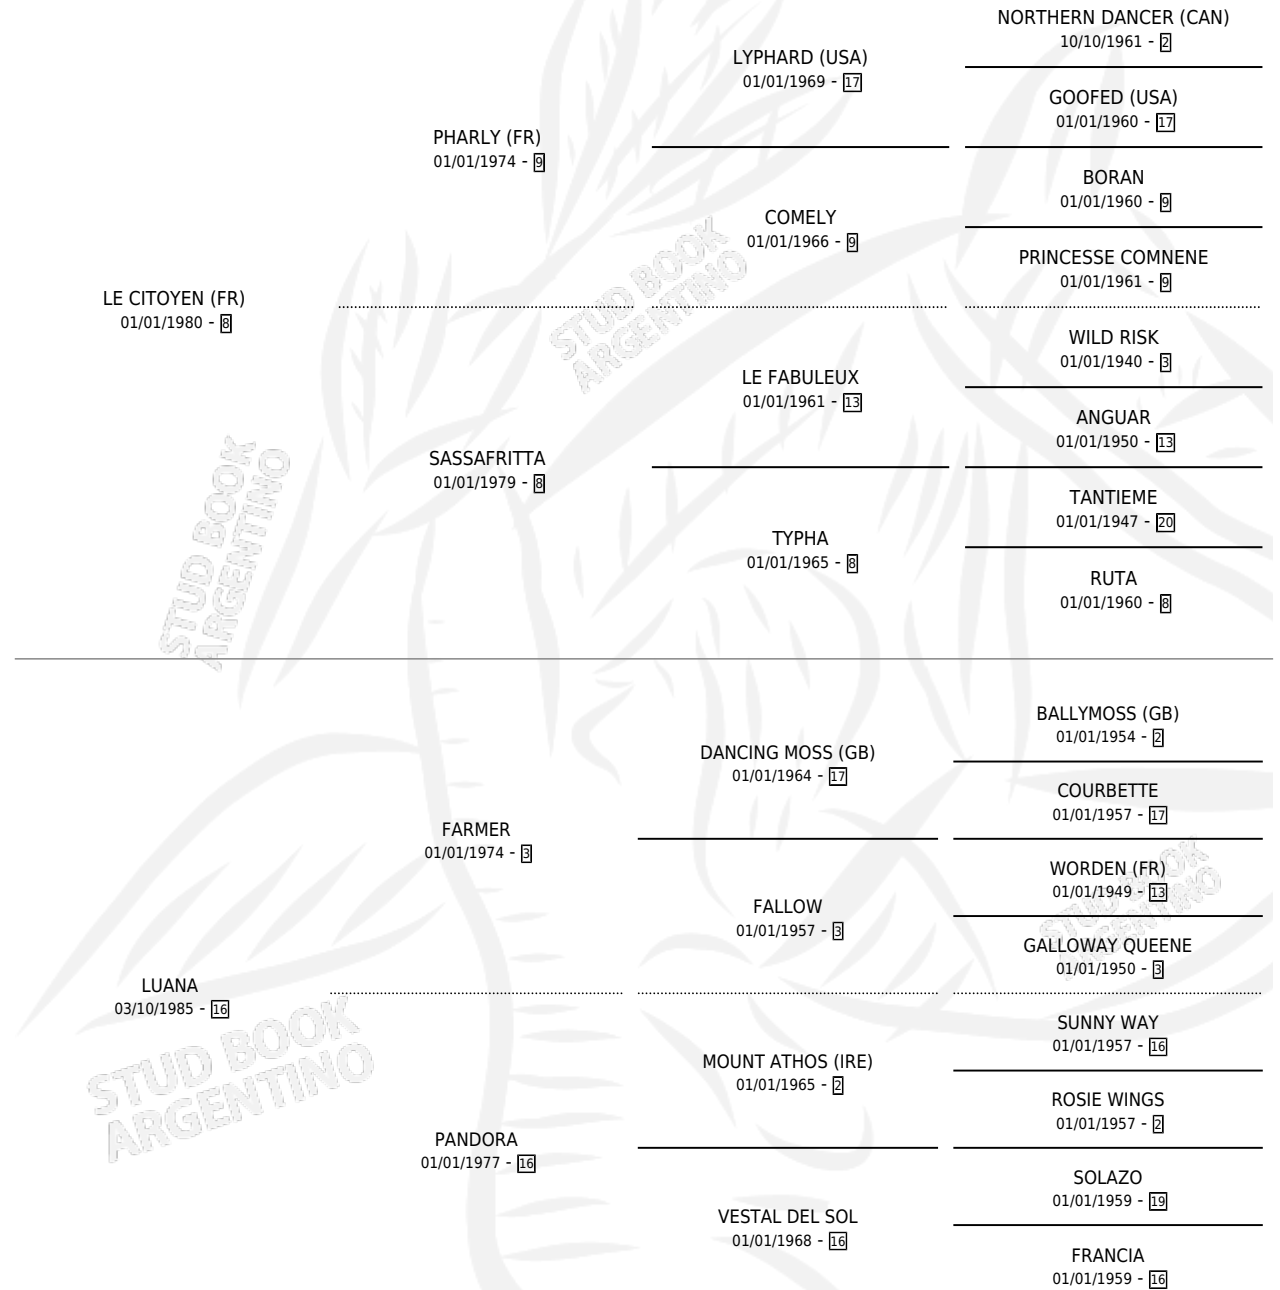

LA LUBIE

por LE CITOYEN (FR) y LUANA por FARMER

Argentina · Hembra · Alazan · SP · 25/10/1993
Familia 16-e · Volumen 35

ESTADO

TIPIFICACIÓN SANGUÍNEA	X
TIPIFICACIÓN POR ADN	X
PASAPORTE	X
IDENTIFICACIÓN POR MICROCHIP	X
REPRODUCTOR	✓

Lugar de nacimiento: Los Prados

Criador: Sin dato

PEDIGREE

S

mientos 0 / Efectividad 0.00%

PADRILLO	PRODUCTO	CRIADOR	1ER SERVICIO	ÚLTIMO SERVICIO
YOUR ILUSION	∅		26/11/1998	30/11/1998
LA LUBIE NEVER IN GREEN	∅		03/11/1997	06/12/1997