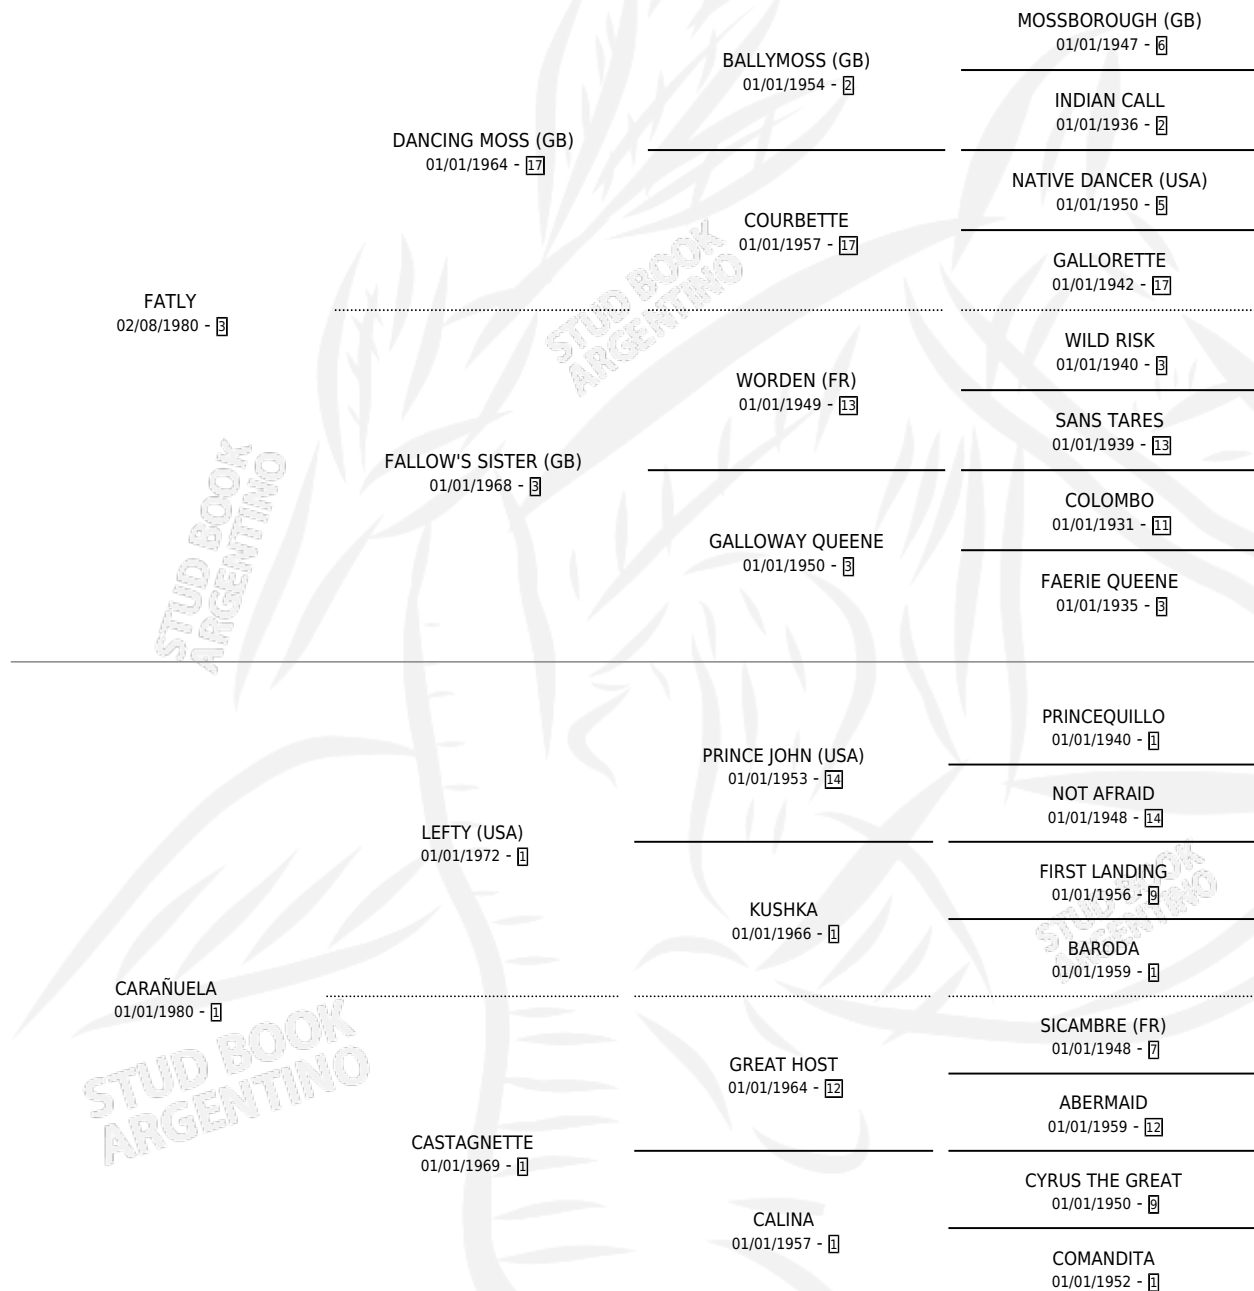

FAIR CARAT

por **FATLY** y **CARAÑUELA** por **LEFTY (USA)**

Argentina · Macho · Alazan · SP · 20/10/1993
Familia 1-j · Volumen 35

ESTADO

TIPIFICACIÓN SANGUÍNEA	X
TIPIFICACIÓN POR ADN	X
PASAPORTE	X
IDENTIFICACIÓN POR MICROCHIP	X
REPRODUCTOR	X

Lugar de nacimiento: Los Prados

Criador: Sin dato

PEDIGREE