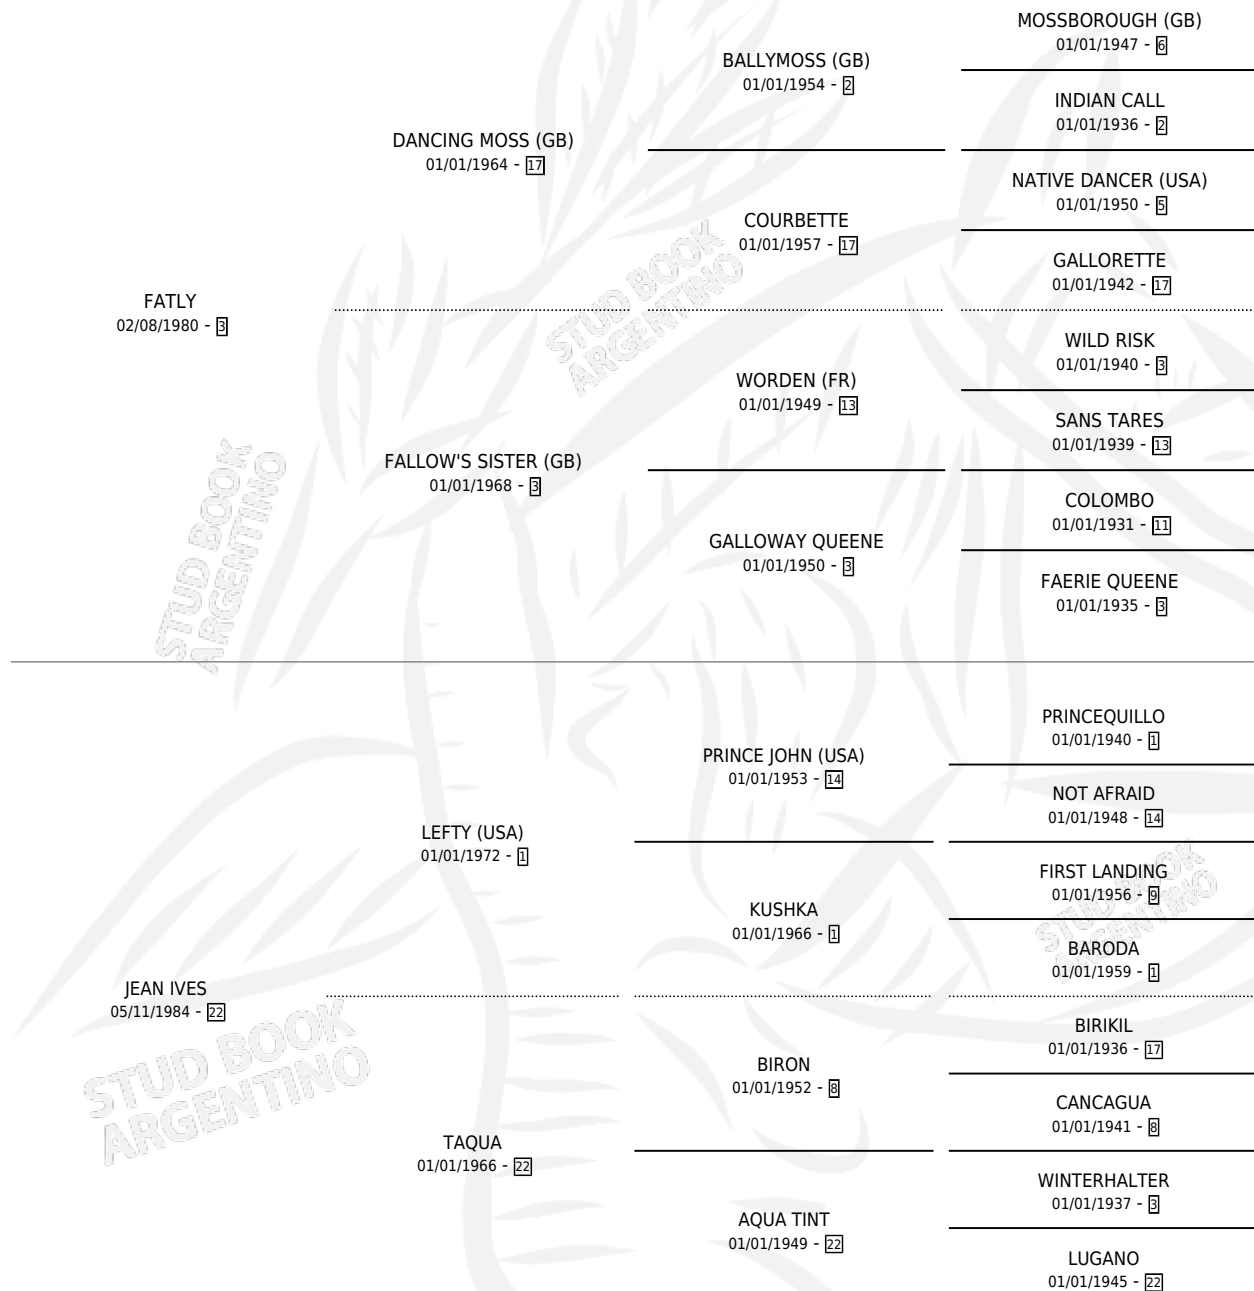

FANCY JENNY

por **FATLY** y **JEAN IVES** por **LEFTY (USA)**

Argentina · Hembra · Zaino · SP · 24/10/1993
Familia 22-a · Volumen 35

ESTADO

TIPIFICACIÓN SANGUÍNEA	✓
TIPIFICACIÓN POR ADN	X
PASAPORTE	X
IDENTIFICACIÓN POR MICROCHIP	X
REPRODUCTOR	✓

Lugar de nacimiento: Los Prados

Criador: Sin dato

~

HIJOS

	MACHOS	HEMBRAS
1 NACIERON	0	1
SIN ACTUACIONES		

PEDIGREE