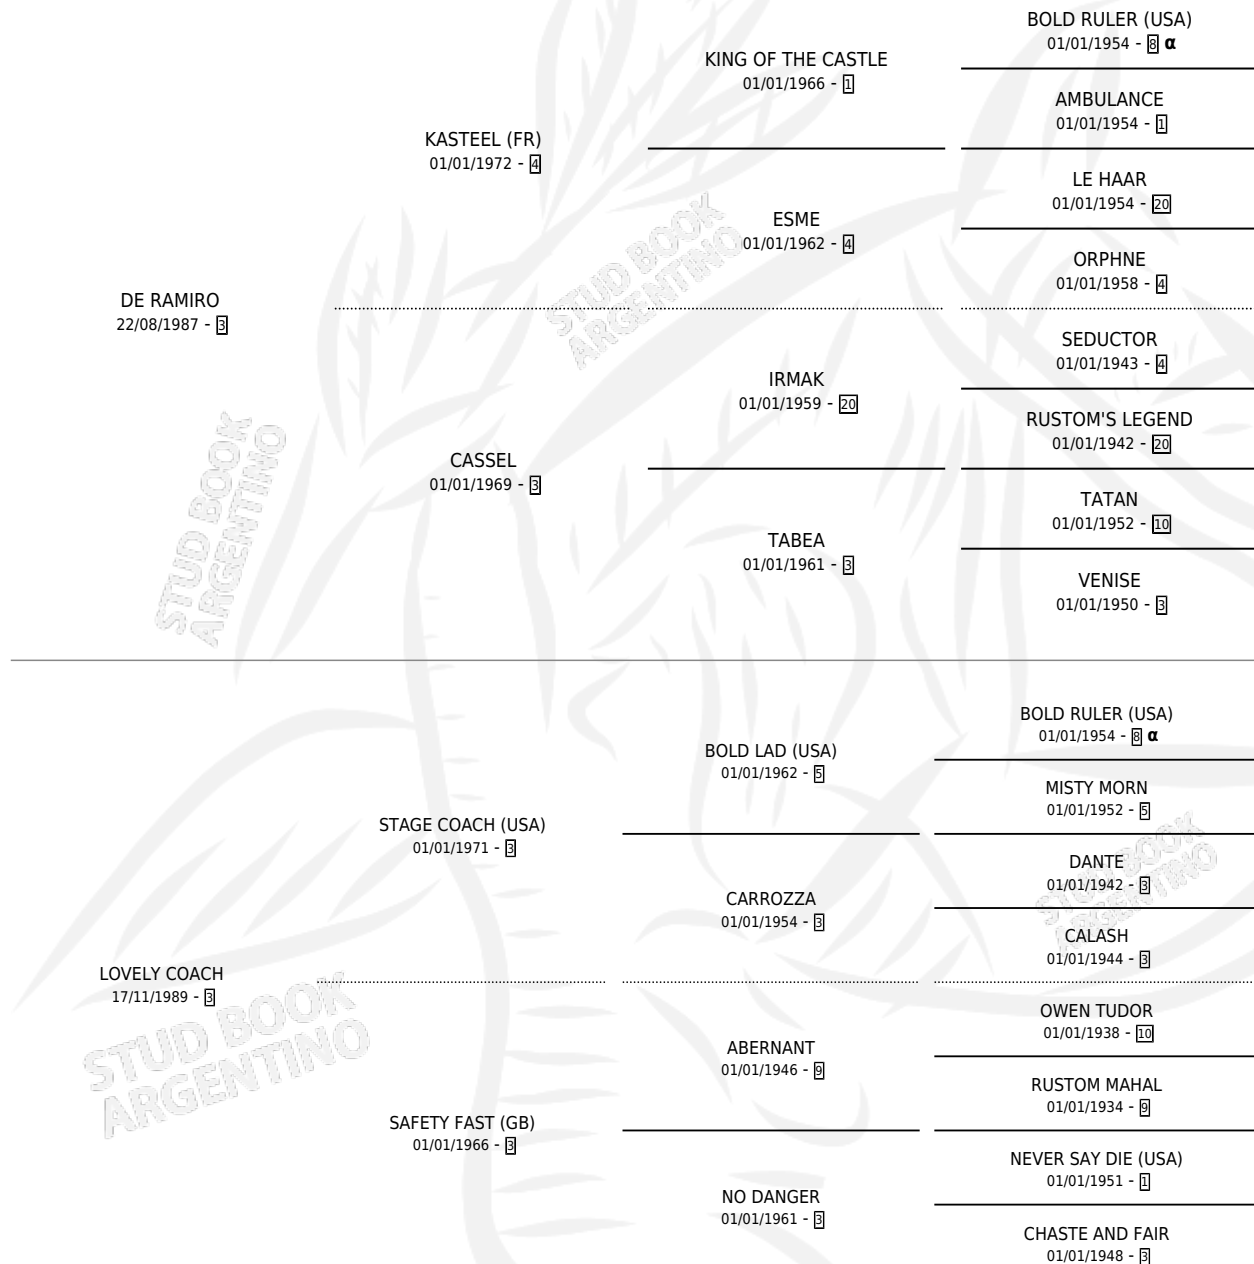

LOVELY FIRST

por DE RAMIRO y LOVELY COACH por STAGE COACH (USA)

Argentina · Macho · Alazan · SP · 25/09/1993
Familia 3-i · Volumen 35

ESTADO

| | |
|------------------------------|---|
| TIPIFICACIÓN SANGUÍNEA | ✓ |
| TIPIFICACIÓN POR ADN | X |
| PASAPORTE | X |
| IDENTIFICACIÓN POR MICROCHIP | X |
| REPRODUCTOR | X |

Lugar de nacimiento: Las Arrobles
Criador: Sin dato

PEDIGREE

INBREEDING : α

CAMPAÑA

Solo carreras oficiales de Argentina

POR EDAD

| EDAD | CC | 1° | 2° | 3° | 4° | 5° | NP | CLC | CLG | CLCG1 | CLGG1 | IMPORTE | GANANCIA / CC |
|---------|----|------|------|-------|------|------|-------|------|------|-------|-------|---------|---------------|
| 6 AÑOS | 3 | 0 | 0 | 1 | 0 | 0 | 2 | 0 | 0 | 0 | 0 | \$320 | \$107 |
| TOTALES | 3 | 0 | 0 | 1 | 0 | 0 | 2 | 0 | 0 | 0 | 0 | \$320 | \$107 |
| % | | 0.0% | 0.0% | 33.3% | 0.0% | 0.0% | 66.7% | 0.0% | 0.0% | 0.0% | 0.0% | | |

Placés en Palermo en 3 carreras disputadas.

POR DISTANCIA

| HIPODROMO | CC | 1° | 2° | 3° | 4° | 5° | NP | CLC | CLG | CLCG1 | CLGG1 | IMPORTE |
|----------------|----|----|----|----|----|----|----|-----|-----|-------|-------|---------|
| PALERMO | 3 | 0 | 0 | 1 | 0 | 0 | 2 | 0 | 0 | 0 | 0 | \$320 |
| 1000 MTS | 2 | 0 | 0 | 1 | 0 | 0 | 1 | 0 | 0 | 0 | 0 | \$320 |
| 1200 MTS | 1 | 0 | 0 | 0 | 0 | 0 | 1 | 0 | 0 | 0 | 0 | \$0 |