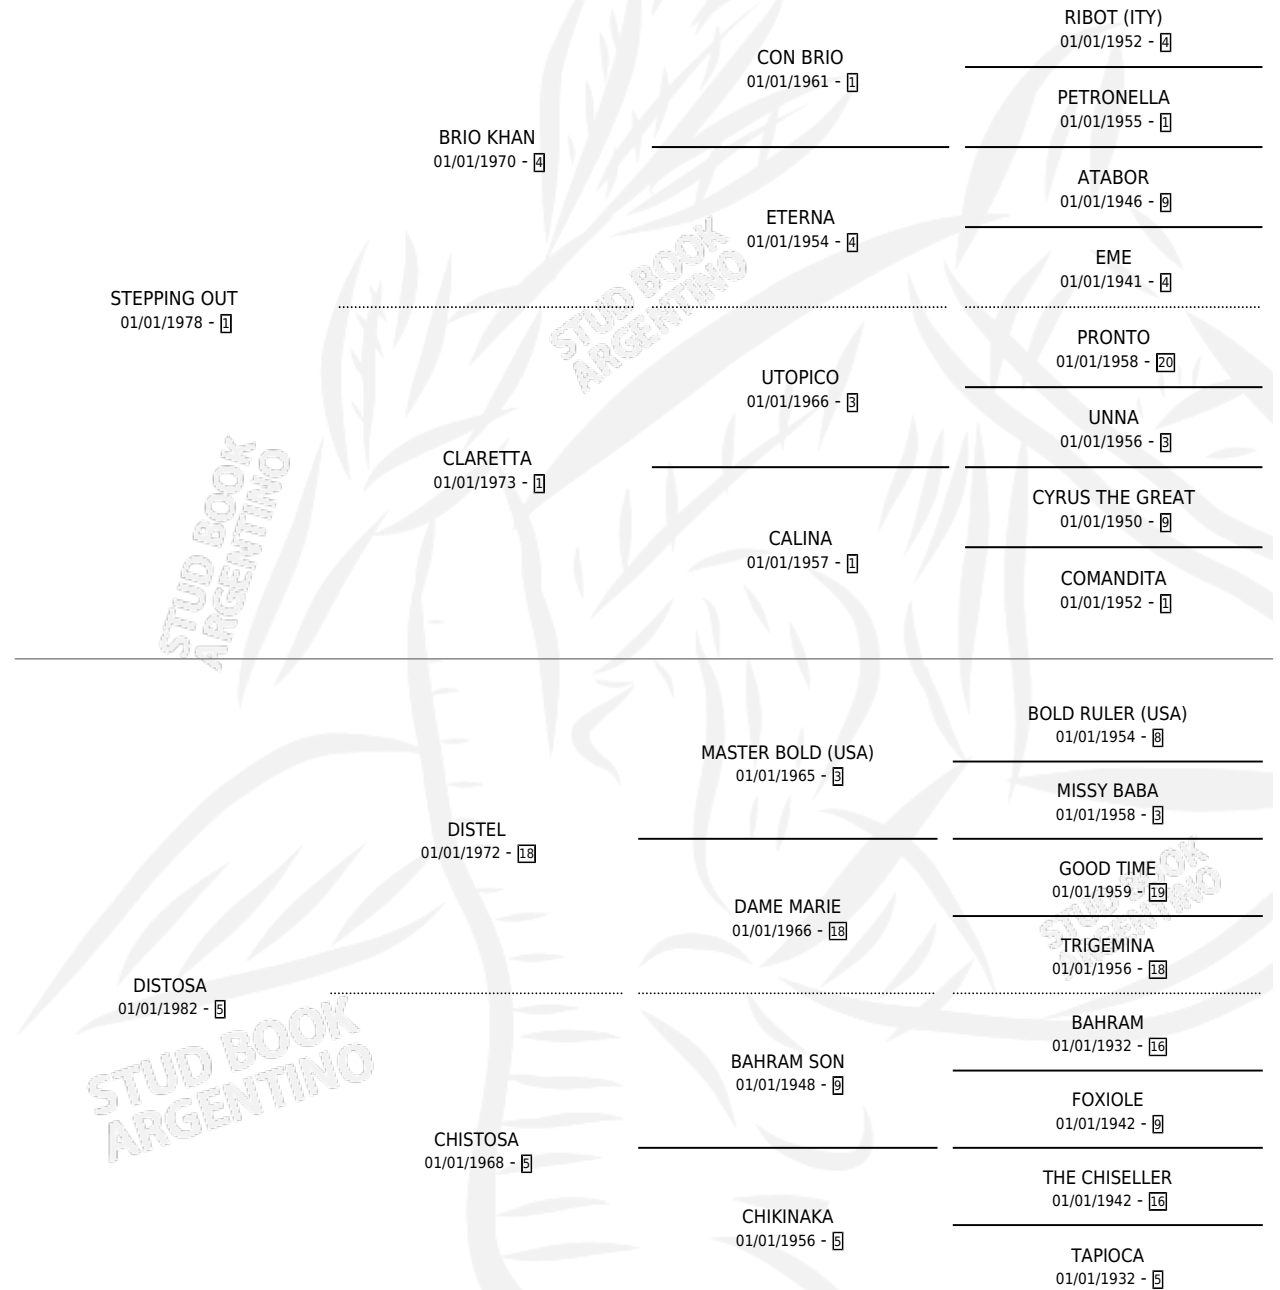

DARDO CLA

por STEPPING OUT y DISTOSA por DISTEL

Argentina · Macho · Alazan · SP · 27/09/1993
Familia 5 · Volumen 35

ESTADO

TIPIFICACIÓN SANGUÍNEA	X
TIPIFICACIÓN POR ADN	X
PASAPORTE	X
IDENTIFICACIÓN POR MICROCHIP	X
REPRODUCTOR	X

Lugar de nacimiento: Los Dos Tordos

Criador: Sin dato

PEDIGREE

DARDO CLA

Datos oficiales del Stud Book Argentino

Documento generado el 02/05/2026

studbook.org.ar