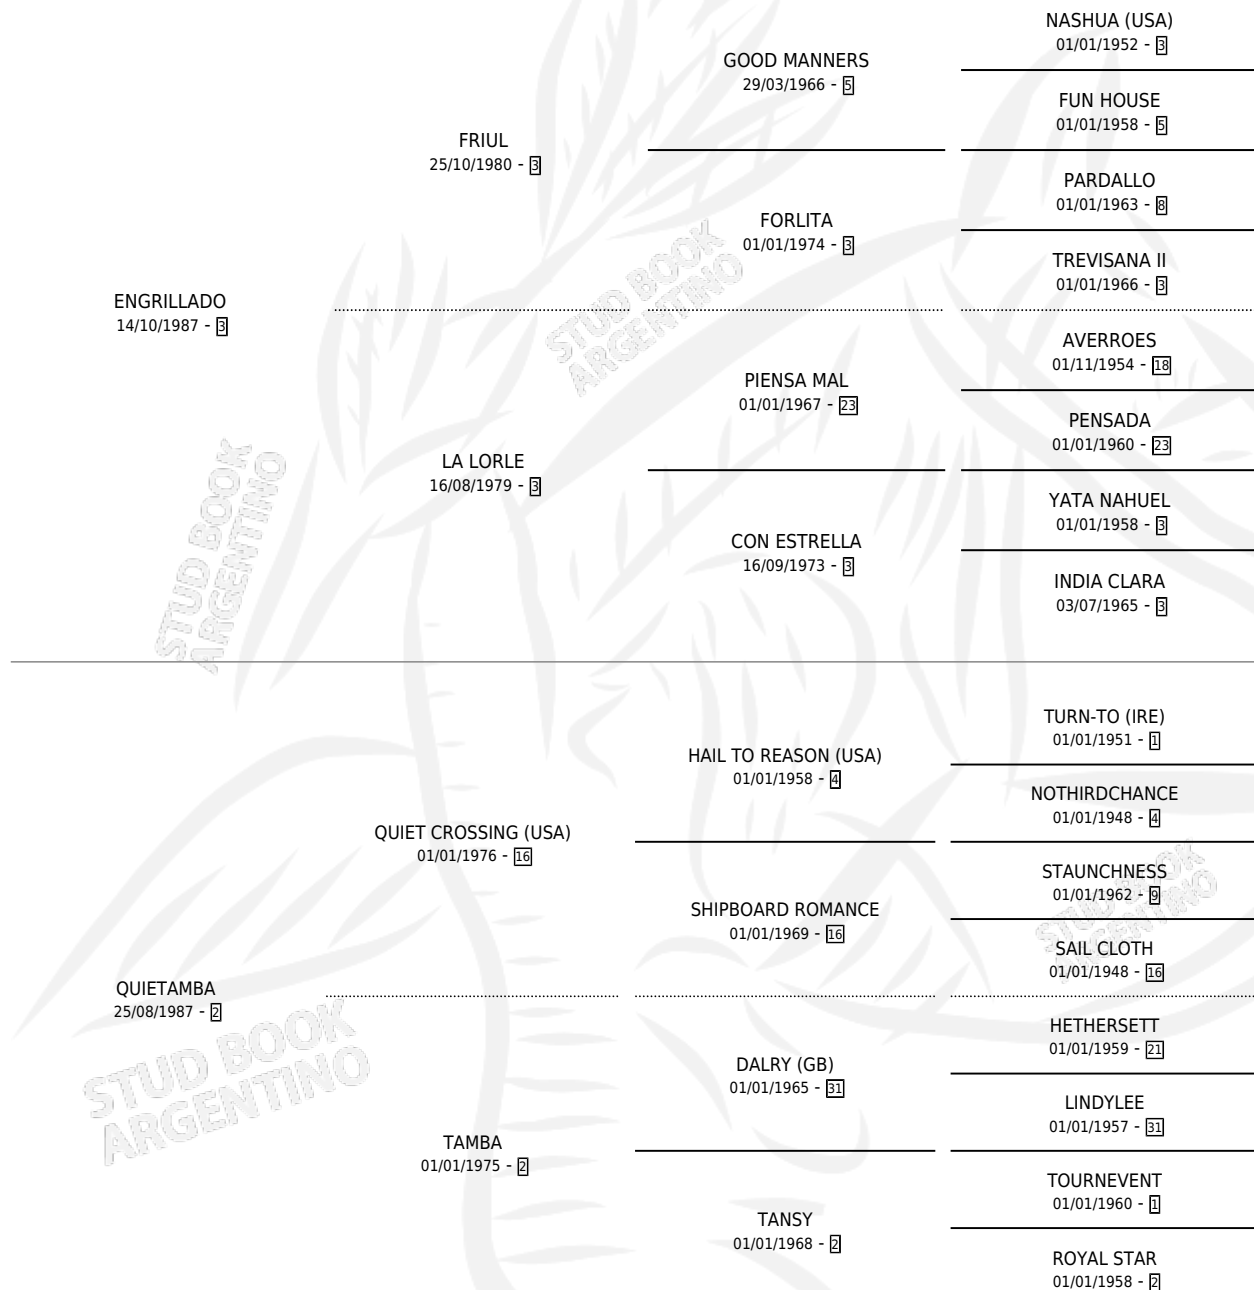

MAS ALEXS

por ENGRILLADO y QUIETAMBA por QUIET CROSSING (USA)

Argentina · Macho · Zaino · SP · 28/09/1993
Familia 2-n · Volumen 35

ESTADO

TIPIFICACIÓN SANGUÍNEA	X
TIPIFICACIÓN POR ADN	X
PASAPORTE	X
IDENTIFICACIÓN POR MICROCHIP	X
REPRODUCTOR	X

Lugar de nacimiento: El Padrino
Criador: Zubizarreta Javier (Sucesion)

PEDIGREE

CAMPAÑA

Solo carreras oficiales de Argentina

POR EDAD

EDAD	CC	1°	2°	3°	4°	5°	NP	CLC	CLG	CLCG1	CLGG1	IMPORTE	GANANCIA / CC
3 AÑOS	3	0	1	0	1	0	1	0	0	0	0	\$1,170	\$390
4 AÑOS	6	1	0	0	0	0	5	0	0	0	0	\$5,700	\$950
5 AÑOS	3	0	1	0	0	0	2	0	0	0	0	\$1,000	\$333
TOTALES	12	1	2	0	1	0	8	0	0	0	0	\$7,870	\$656
%		8.3%	16.7%	0.0%	8.3%	0.0%	66.7%	0.0%	0.0%	0.0%	0.0%		