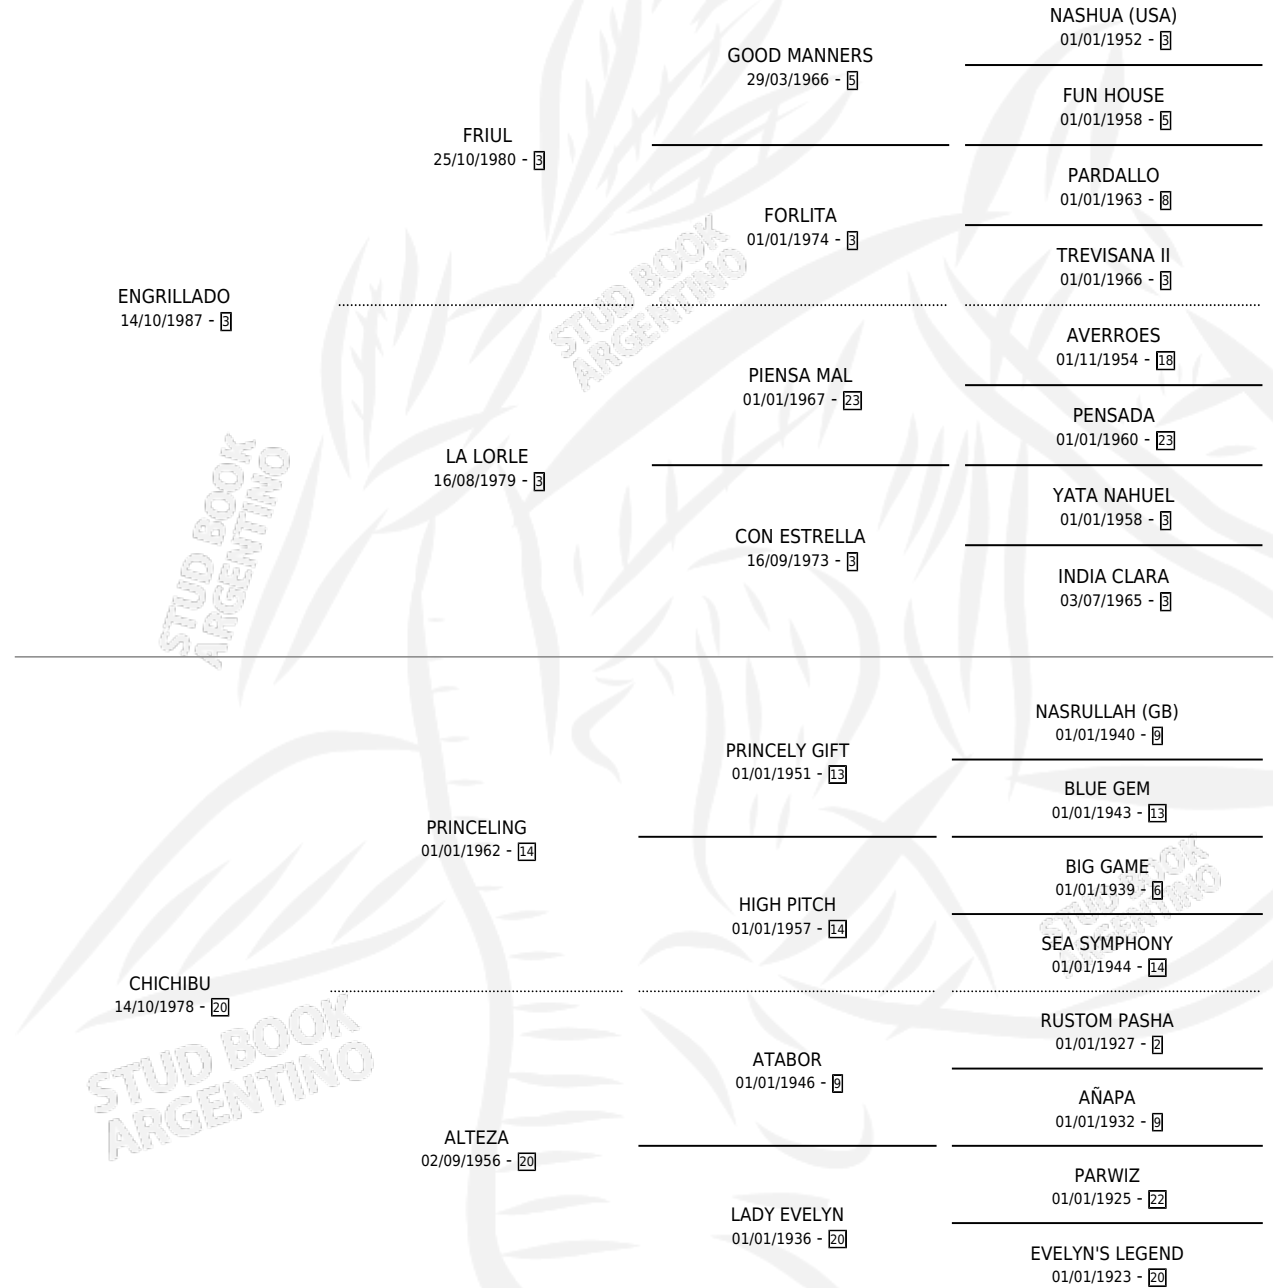

SOY CHETO

por ENGRILLADO y CHICHIBU por PRINCELING

Argentina · Macho · Alazan · SP · 29/09/1993
Familia 20-d · Volumen 35

ESTADO

TIPIFICACIÓN SANGUÍNEA	X
TIPIFICACIÓN POR ADN	X
PASAPORTE	X
IDENTIFICACIÓN POR MICROCHIP	X
REPRODUCTOR	X

Lugar de nacimiento: El Padrino

Criador: Sin dato

PEDIGREE

SOY CHETO

Datos oficiales del Stud Book Argentino

Documento generado el 05/05/2026

studbook.org.ar