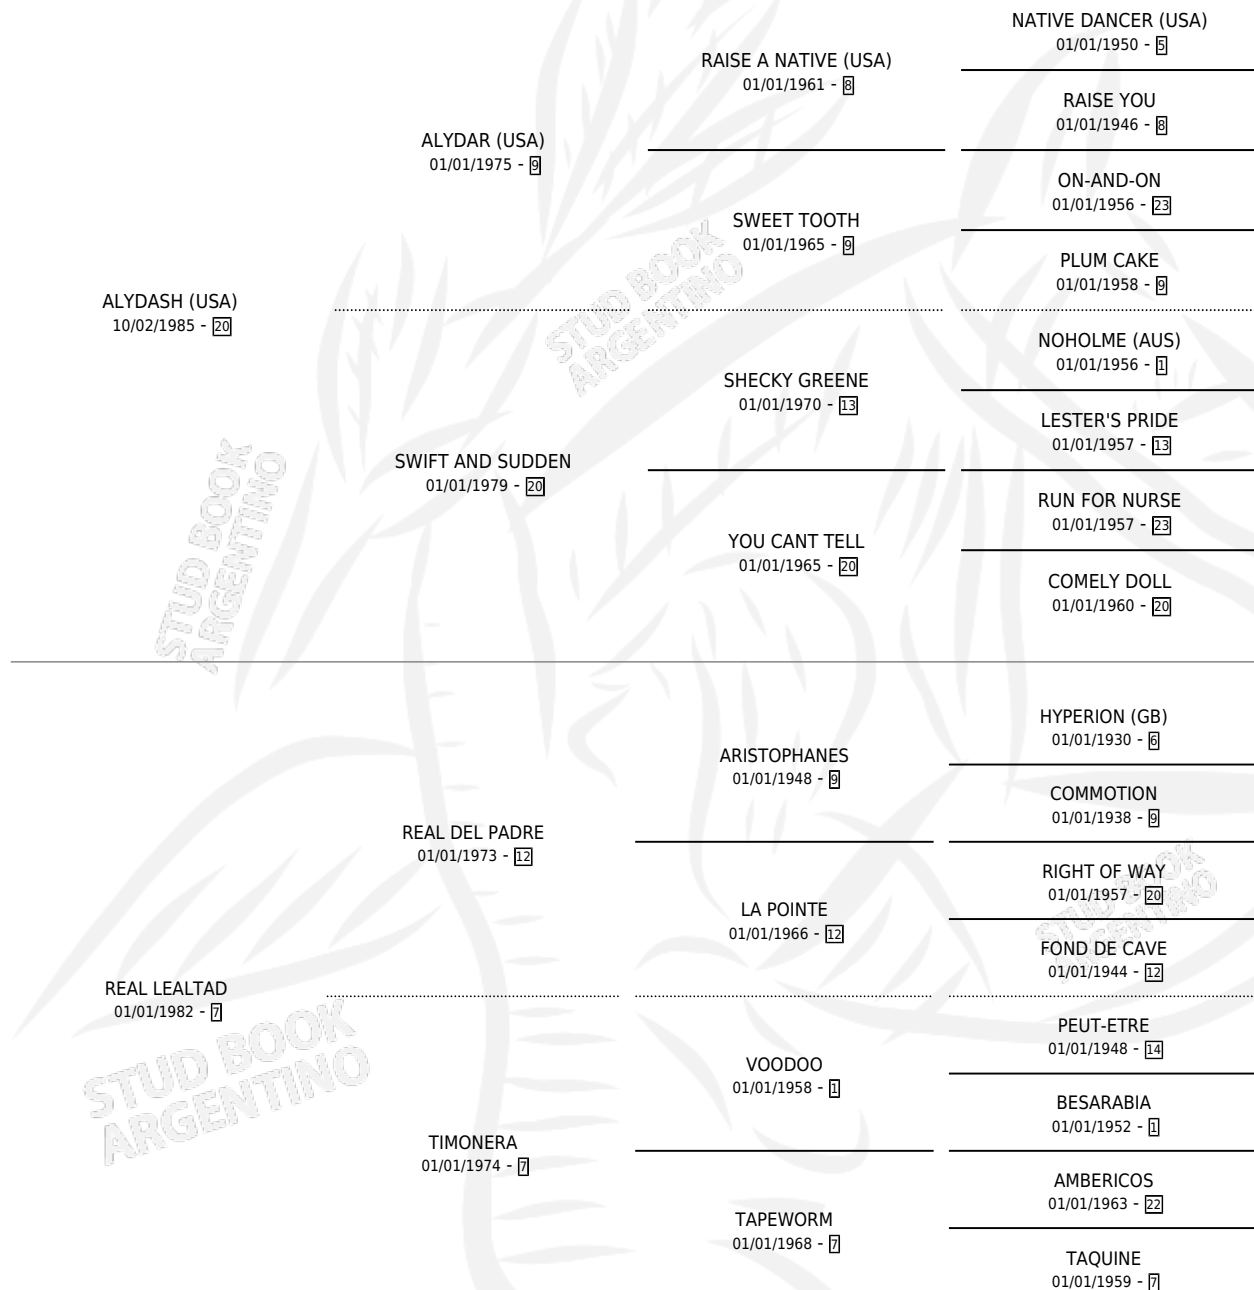

MARUJEÑA

por **ALYDASH (USA)** y **REAL LEALTAD** por **REAL DEL PADRE**

Argentina · Hembra · Alazan · SP · 03/10/1993
Familia 7 · Volumen 35

ESTADO

TIPIFICACIÓN SANGUÍNEA	X
TIPIFICACIÓN POR ADN	X
PASAPORTE	X
IDENTIFICACIÓN POR MICROCHIP	X
REPRODUCTOR	X

Lugar de nacimiento: Alborada
Criador: Alborada

PEDIGREE

MARUJEÑA

Datos oficiales del Stud Book Argentino

Documento generado el 04/05/2026

studbook.org.ar