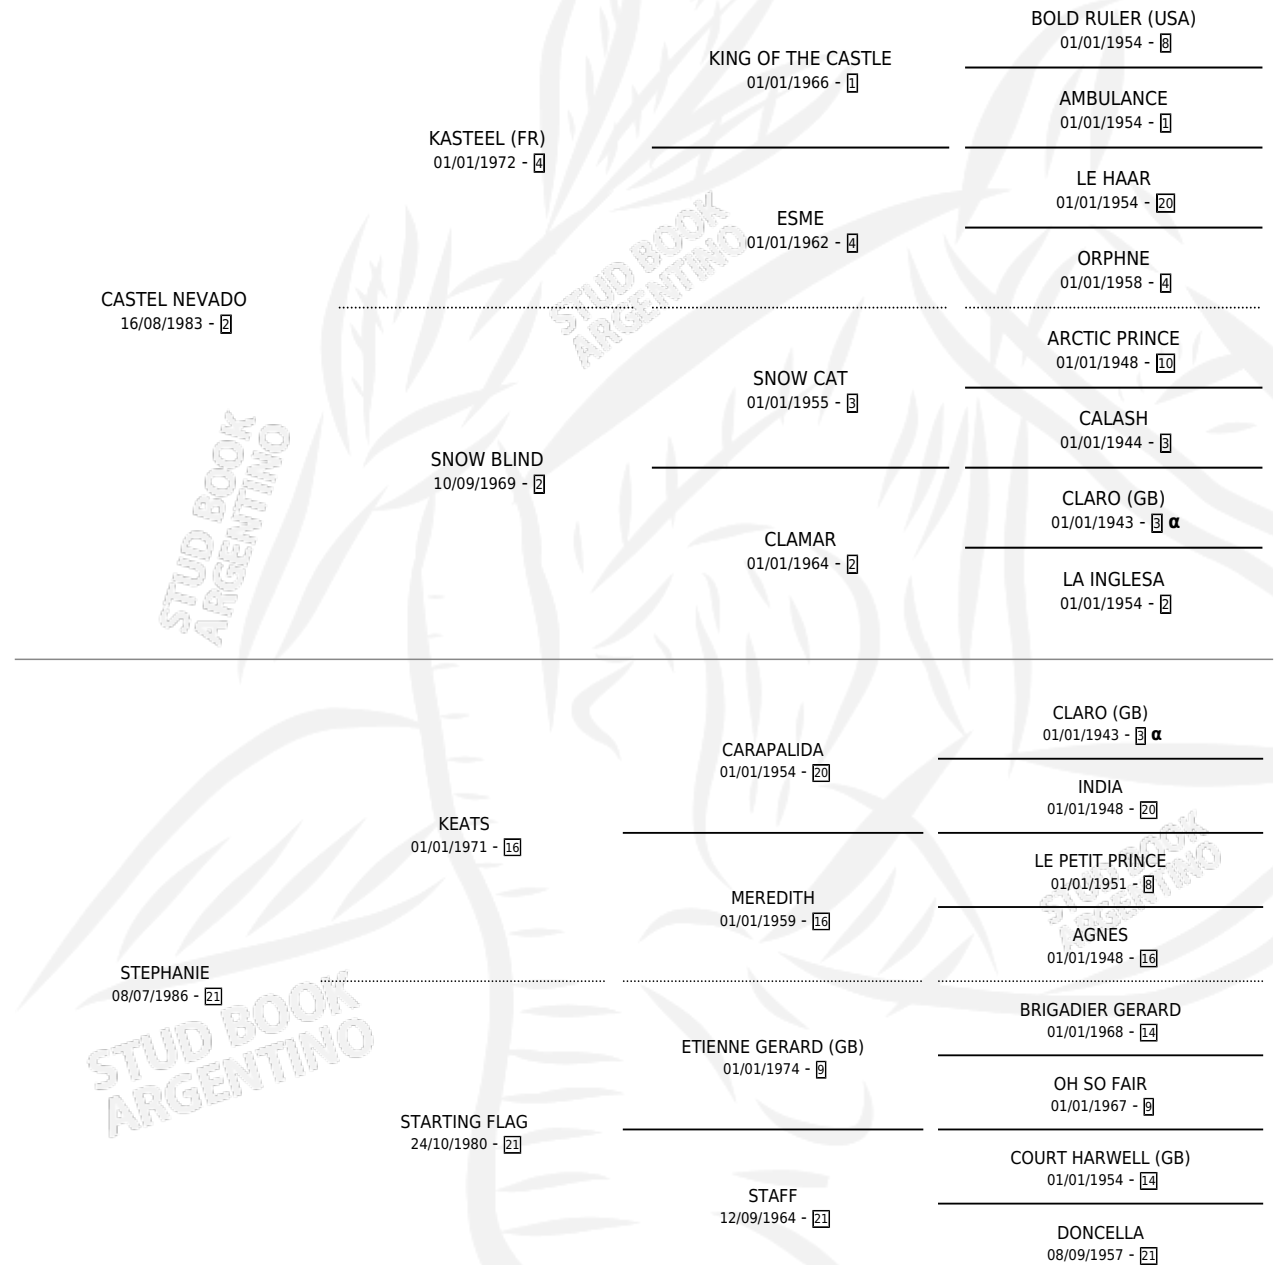

STEFI NEVADA

por CASTEL NEVADO y STEPHANIE por KEATS

Argentina · Hembra · Alazan · SP · 27/09/1993
Familia 21 · Volumen 35

ESTADO

TIPIFICACIÓN SANGUÍNEA	X
TIPIFICACIÓN POR ADN	X
PASAPORTE	X
IDENTIFICACIÓN POR MICROCHIP	X
REPRODUCTOR	X

Lugar de nacimiento: Mi Sueño

Criador: Mi Sueño

PEDIGREE

INBREEDING : α

STEFI NEVADA

Datos oficiales del Stud Book Argentino

Documento generado el 09/05/2026

studbook.org.ar