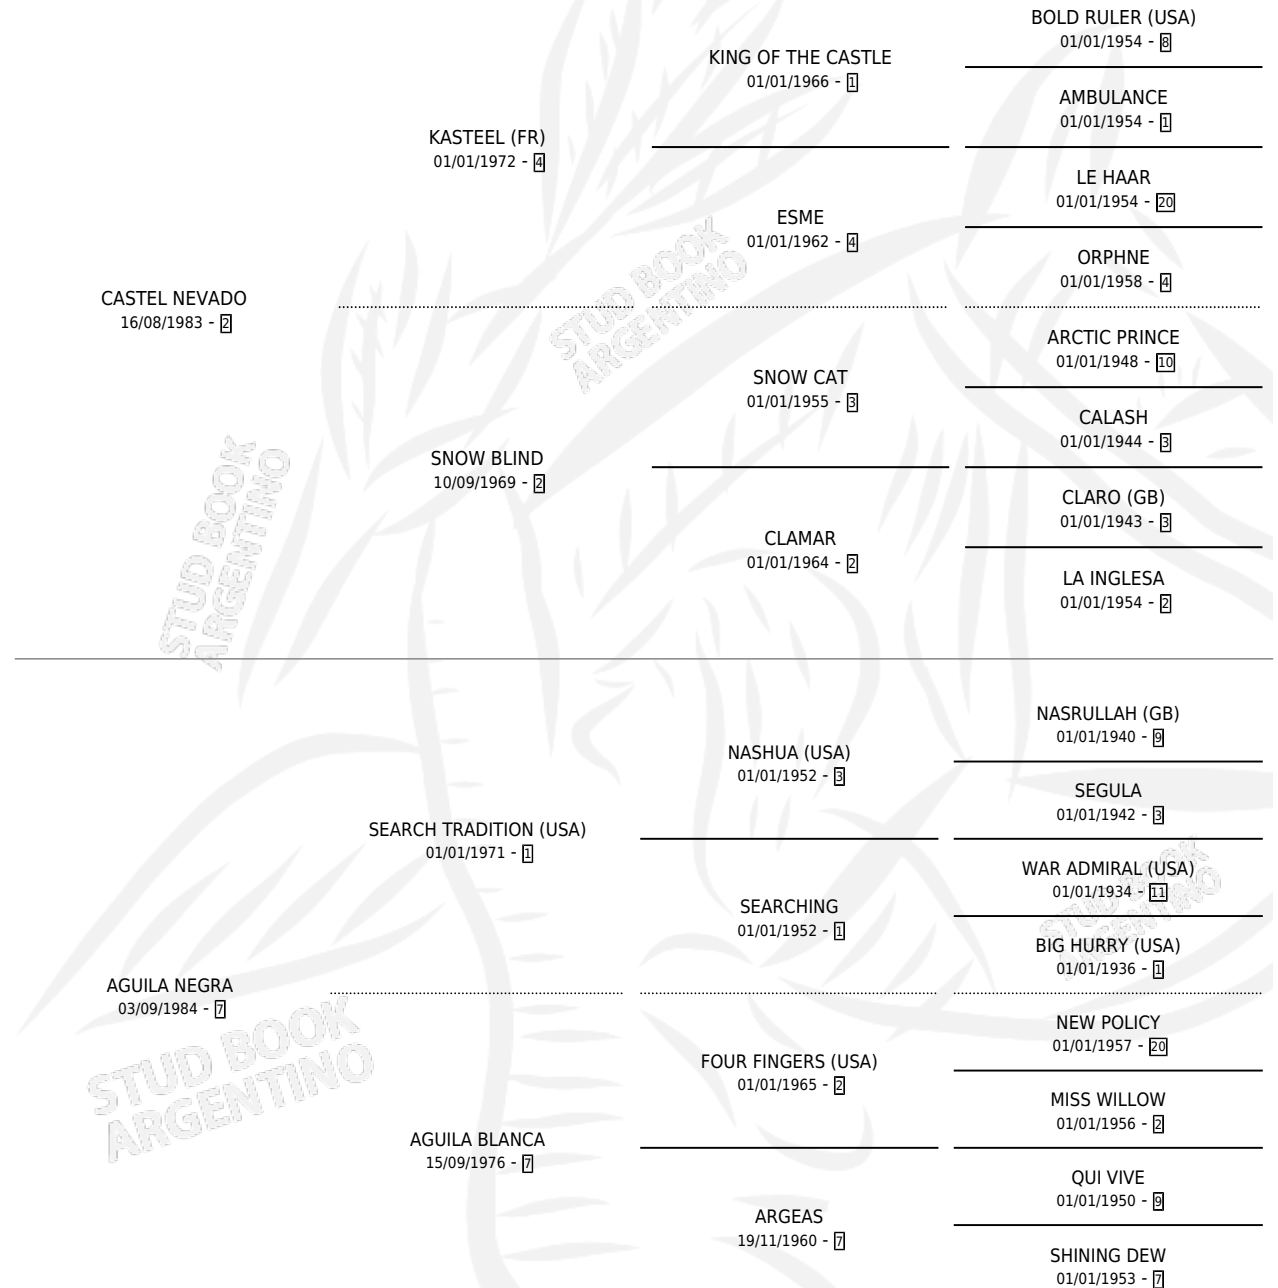

HABILITADO

por CASTEL NEVADO y AGUILA NEGRA por SEARCH TRADITION (USA)

Argentina · Macho · Zaino Colorado · SP · 13/10/1993
Familia 7-a · Volumen 35

ESTADO

TIPIFICACIÓN SANGUÍNEA	X
TIPIFICACIÓN POR ADN	X
PASAPORTE	X
IDENTIFICACIÓN POR MICROCHIP	X
REPRODUCTOR	X

Lugar de nacimiento: Mi Sueño

Criador: Mi Sueño

PEDIGREE

CAMPAÑA

Solo carreras oficiales de Argentina

POR EDAD

EDAD	CC	1°	2°	3°	4°	5°	NP	CLC	CLG	CLCG1	CLGG1	IMPORTE	GANANCIA / CC
3 AÑOS	1	0	0	0	0	0	1	0	0	0	0	\$0	\$0
5 AÑOS	2	0	0	0	0	0	2	0	0	0	0	\$0	\$0
TOTALES	3	0	0	0	0	0	3	0	0	0	0	\$0	\$0
%		0.0%	0.0%	0.0%	0.0%	0.0%	100%	0.0%	0.0%	0.0%	0.0%		