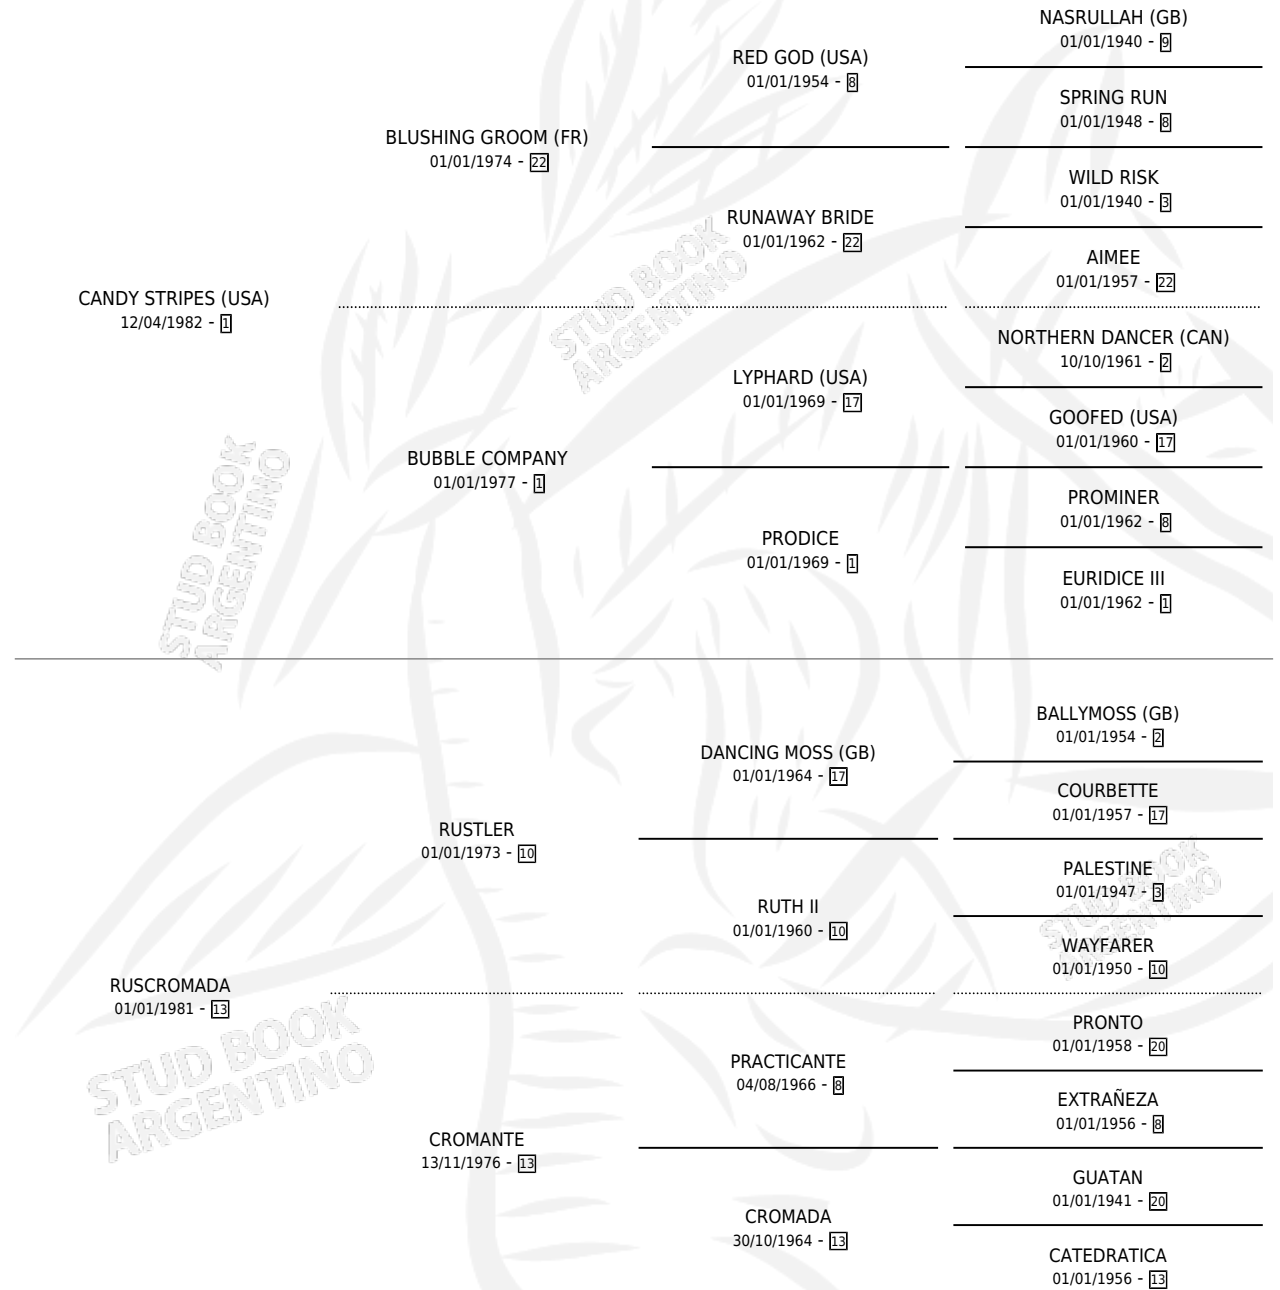

RESPONDERE

por **CANDY STRIPES (USA)** y **RUSCROMADA** por **RUSTLER**

Argentina · Macho · Zaino Doradillo · SP · 12/10/1993
Familia 13-e · Volumen 35

ESTADO

TIPIFICACIÓN SANGUÍNEA	X
TIPIFICACIÓN POR ADN	X
PASAPORTE	X
IDENTIFICACIÓN POR MICROCHIP	X
REPRODUCTOR	X

Lugar de nacimiento: Avourneen

Criador: Avourneen

PEDIGREE

CAMPAÑA

Solo carreras oficiales de Argentina

POR EDAD

EDAD	CC	1°	2°	3°	4°	5°	NP	CLC	CLG	CLCG1	CLGG1	IMPORTE	GANANCIA / CC
3 AÑOS	5	0	0	0	2	1	2	0	0	0	0	\$680	\$136
4 AÑOS	4	0	0	1	1	1	1	0	0	0	0	\$864	\$216
TOTALES	9	0	0	1	3	2	3	0	0	0	0	\$1,544	\$172
%		0.0%	0.0%	11.1%	33.3%	22.2%	33.3%	0.0%	0.0%	0.0%	0.0%		