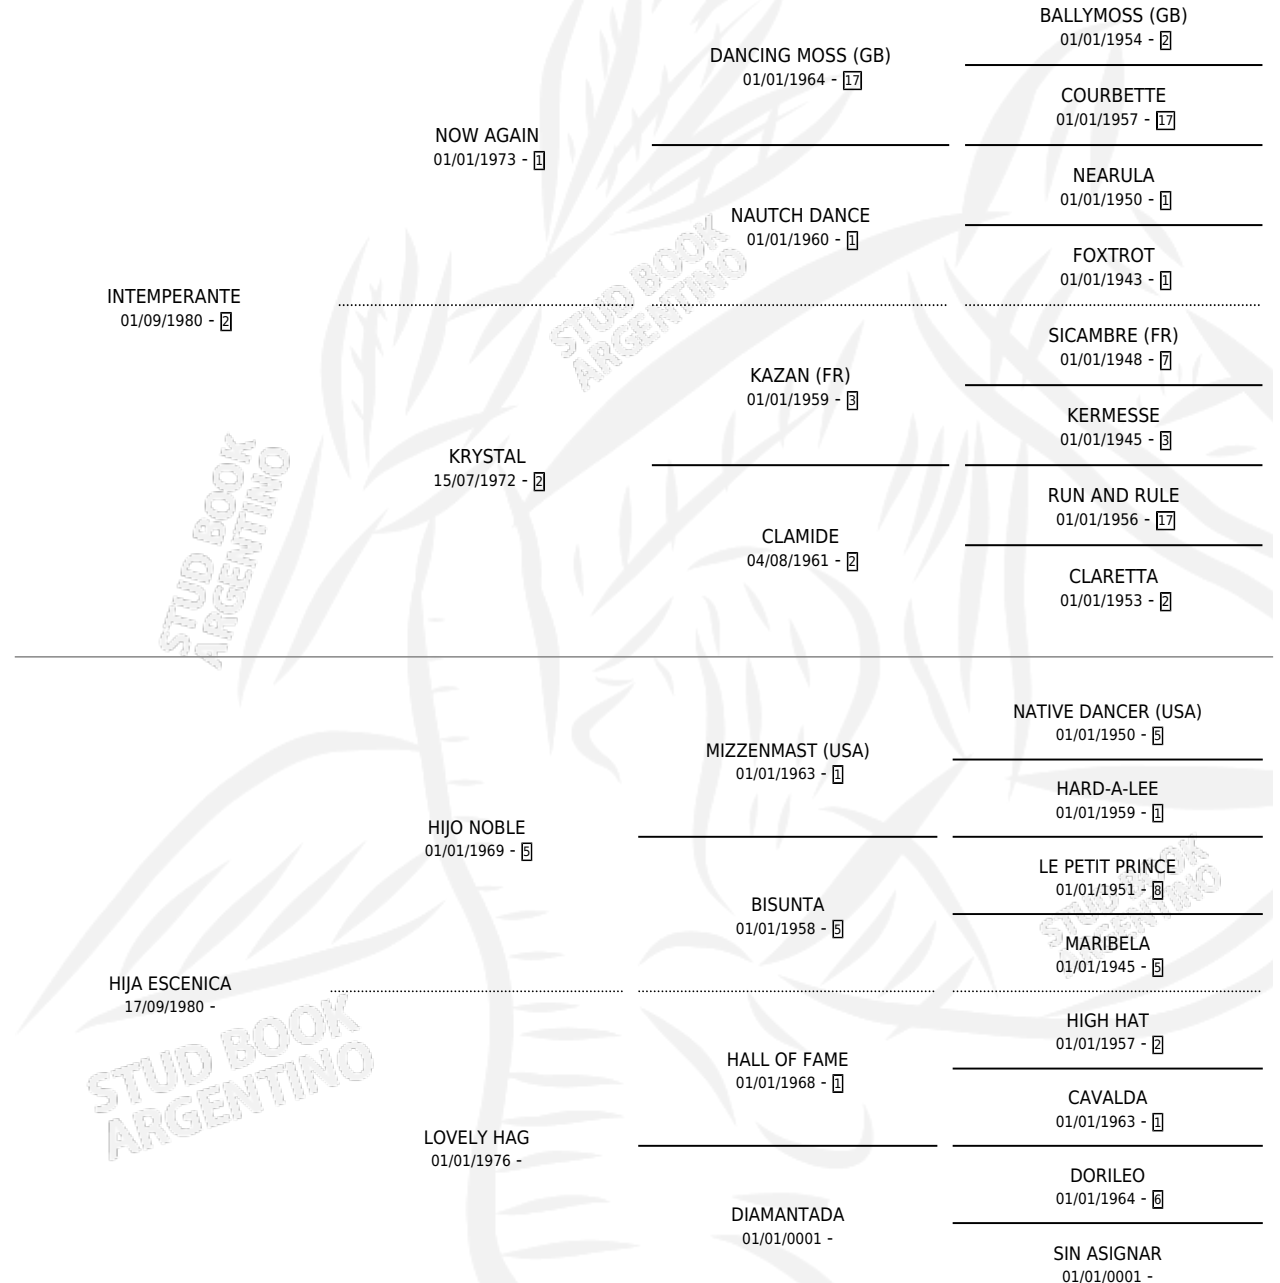

NOMEJUEGUES

por **INTEMPERANTE** y **HIJA ESCENICA** por **HIJO NOBLE**

Argentina · Hembra · Zaino · SP · 05/10/1993
Familia · Volumen 35

ESTADO

TIPIFICACIÓN SANGUÍNEA	X
TIPIFICACIÓN POR ADN	X
PASAPORTE	X
IDENTIFICACIÓN POR MICROCHIP	X
REPRODUCTOR	X

Lugar de nacimiento: La Brava
Criador: Sin dato

PEDIGREE