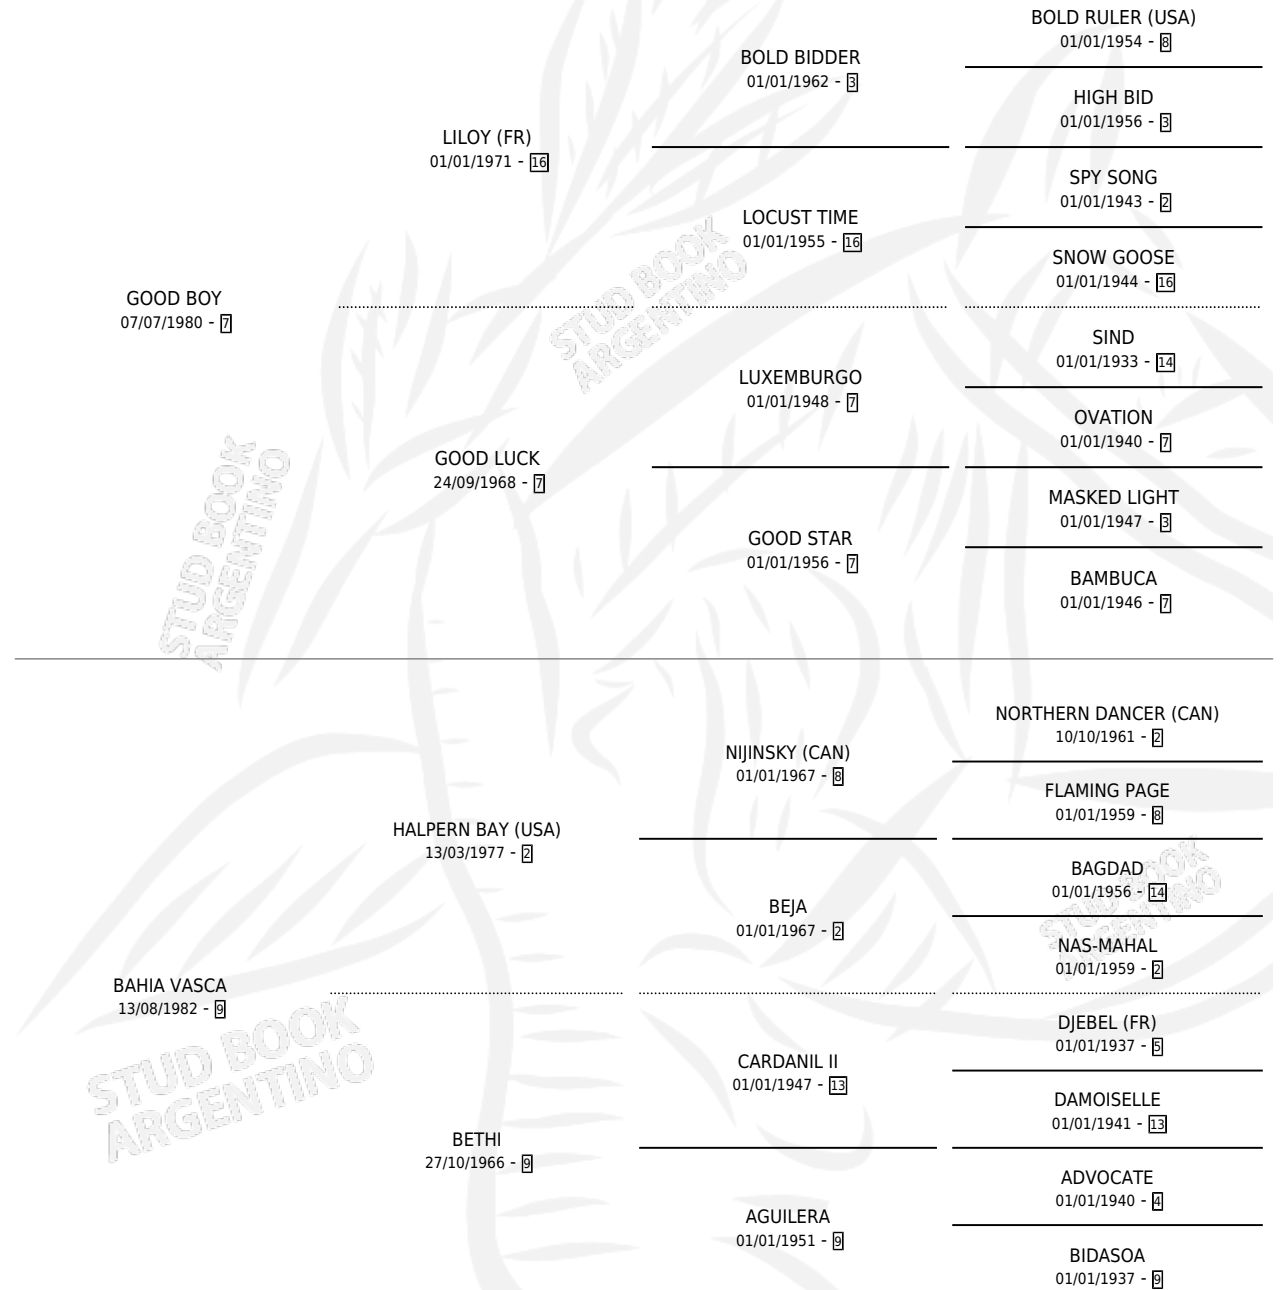

GOOD BAHIA

por GOOD BOY y BAHIA VASCA por HALPERN BAY (USA)

Argentina · Hembra · Zaino · SP · 16/10/1993
Familia 9-g · Volumen 35

ESTADO

TIPIFICACIÓN SANGUÍNEA	✓
TIPIFICACIÓN POR ADN	X
PASAPORTE	X
IDENTIFICACIÓN POR MICROCHIP	X
REPRODUCTOR	✓

Lugar de nacimiento: San Carlos

Criador: Sin dato

PEDIGREE