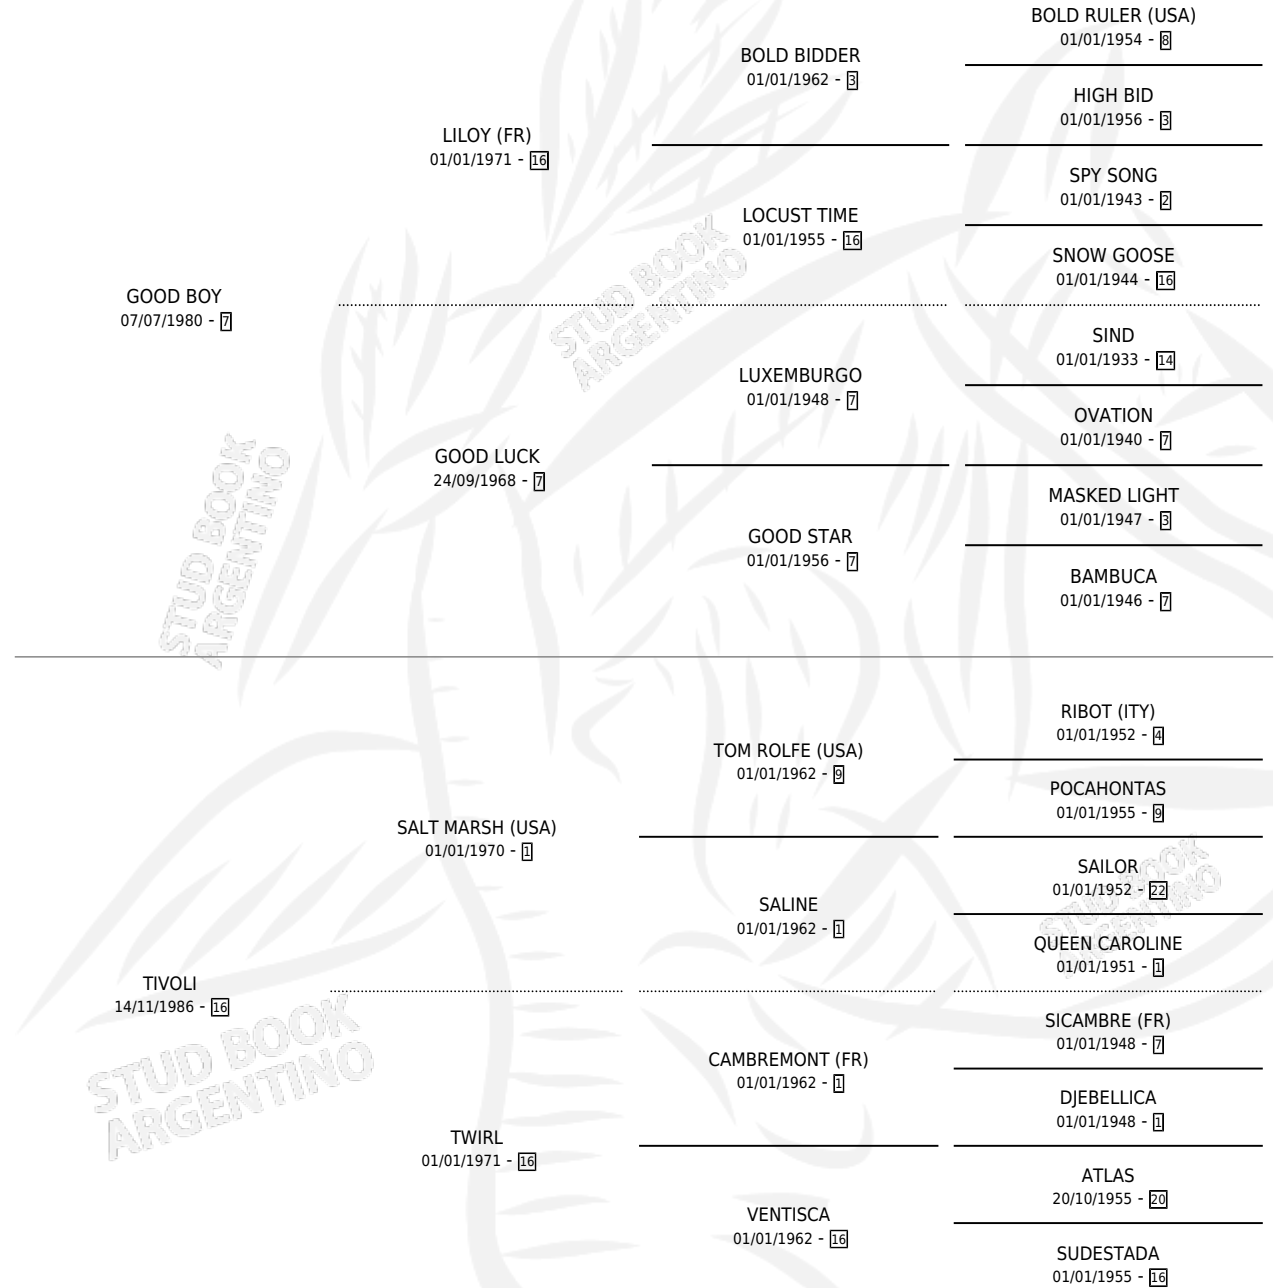

GOOD TRIUNF

por GOOD BOY y TIVOLI por SALT MARSH (USA)

Argentina · Macho · Alazan Tostado · SP · 22/10/1993
Familia 16-e · Volumen 35

ESTADO

TIPIFICACIÓN SANGUÍNEA	X
TIPIFICACIÓN POR ADN	X
PASAPORTE	X
IDENTIFICACIÓN POR MICROCHIP	X
REPRODUCTOR	X

Lugar de nacimiento: San Carlos

Criador: Sin dato

PEDIGREE

CAMPAÑA

Solo carreras oficiales de Argentina

POR EDAD

EDAD	CC	1°	2°	3°	4°	5°	NP	CLC	CLG	CLCG1	CLGG1	IMPORTE	GANANCIA / CC
3 AÑOS	16	1	2	2	1	0	10	0	0	0	0	\$7,414	\$463
4 AÑOS	3	0	0	0	0	0	3	0	0	0	0	\$0	\$0
TOTALES	19	1	2	2	1	0	13	0	0	0	0	\$7,414	\$390
%		5.3%	10.5%	10.5%	5.3%	0.0%	68.4%	0.0%	0.0%	0.0%	0.0%		