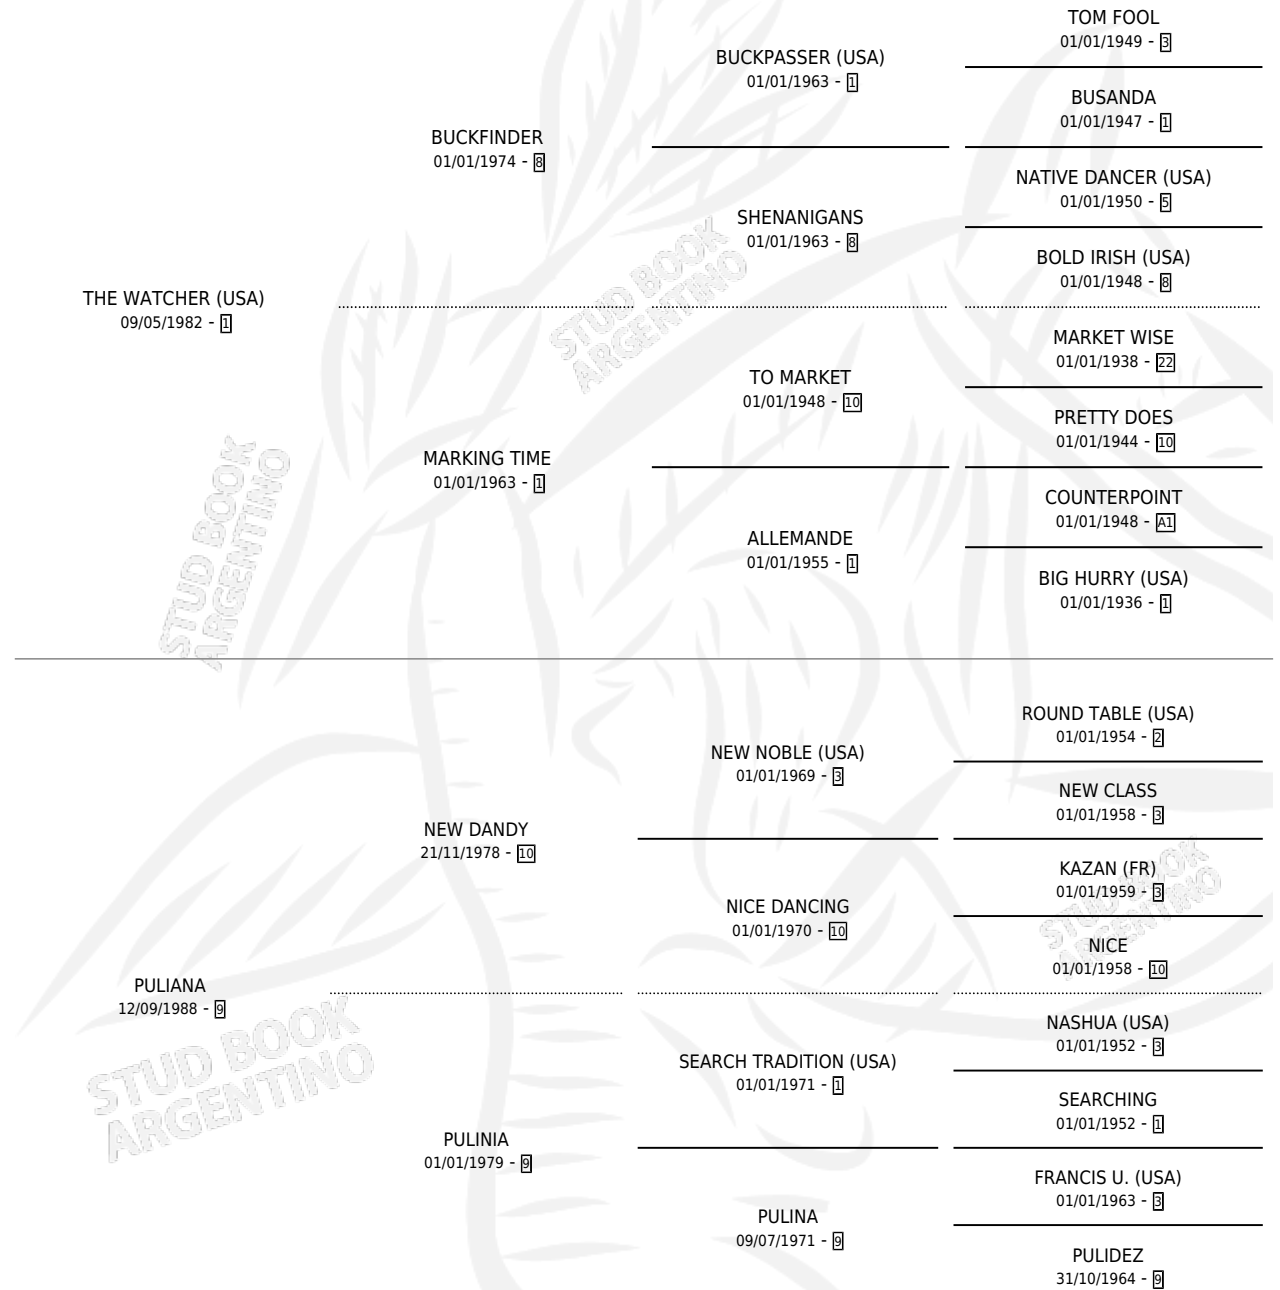

PULIDOR

por THE WATCHER (USA) y PULIANA por NEW DANDY

Argentina · Macho · Zaino · SP · 01/10/1993
Familia 9-g · Volumen 35

ESTADO

TIPIFICACIÓN SANGUÍNEA	X
TIPIFICACIÓN POR ADN	X
PASAPORTE	X
IDENTIFICACIÓN POR MICROCHIP	X
REPRODUCTOR	X

Lugar de nacimiento: El Tala

Criador: Sin dato

PEDIGREE

PULIDOR

Datos oficiales del Stud Book Argentino

Documento generado el 03/05/2026

studbook.org.ar