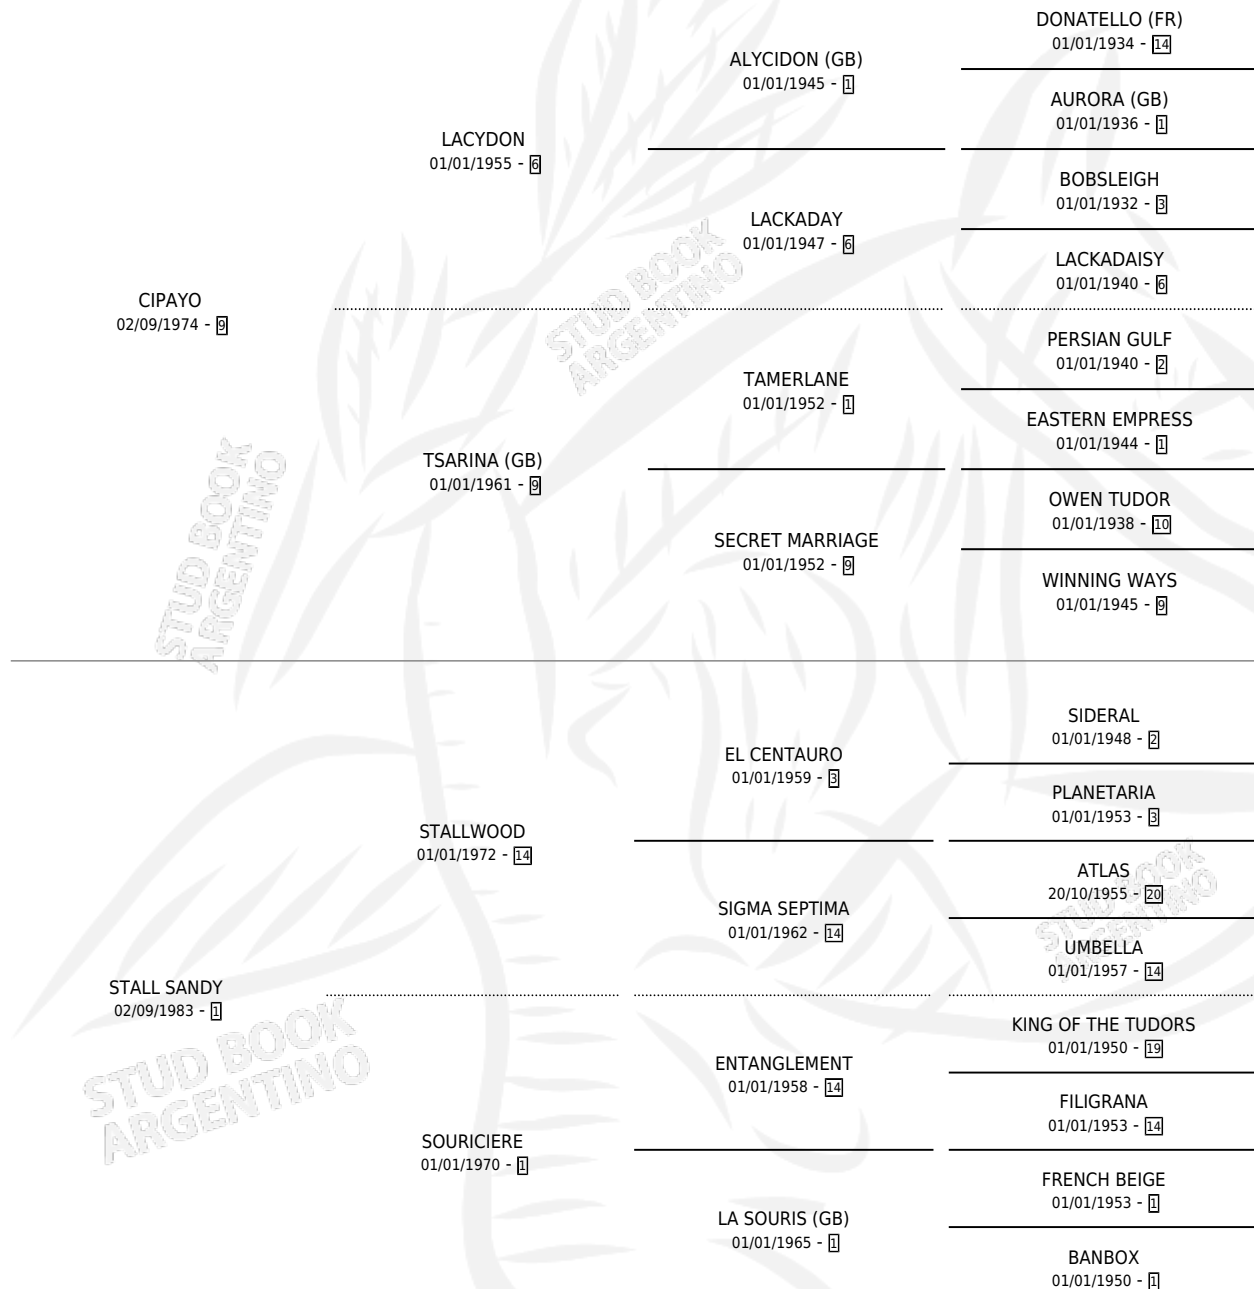

BIG RUSH

por CIPAYO y STALL SANDY por STALLWOOD

Argentina · Macho · Zaino · SP · 28/09/1993
Familia 1-n · Volumen 35

ESTADO

TIPIFICACIÓN SANGUÍNEA	X
TIPIFICACIÓN POR ADN	X
PASAPORTE	X
IDENTIFICACIÓN POR MICROCHIP	X
REPRODUCTOR	X

Lugar de nacimiento: La Irenita

Criador: Sin dato

PEDIGREE