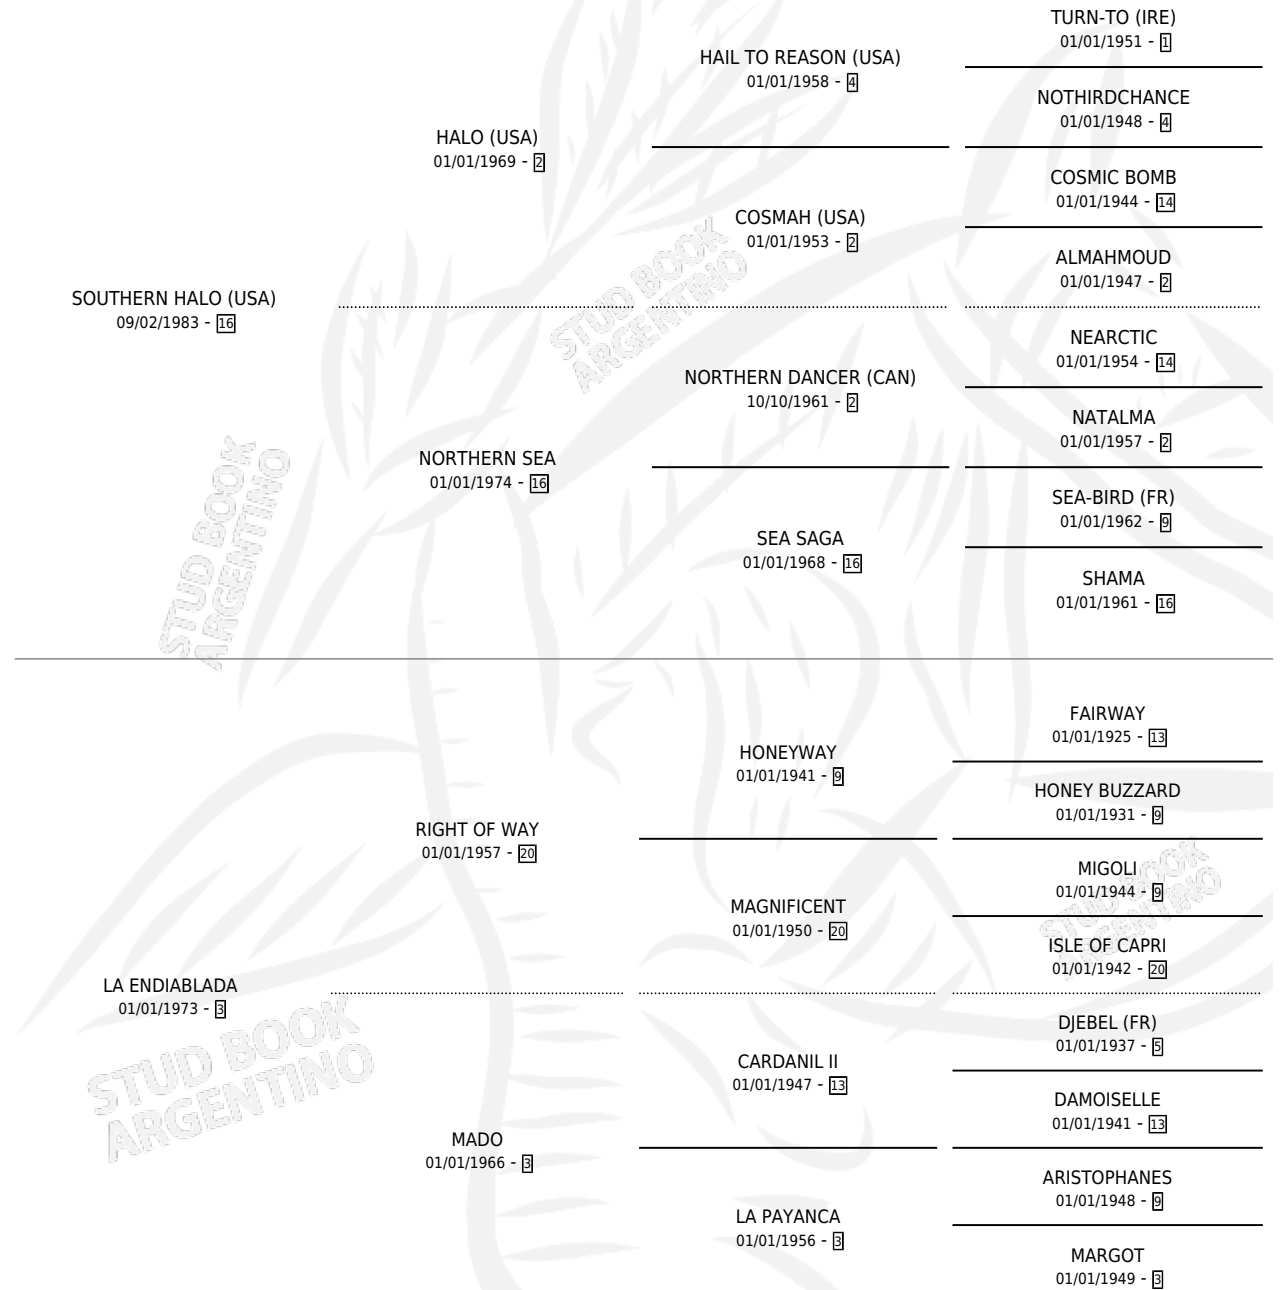

# EL ENDIABLADO

por SOUTHERN HALO (USA) y LA ENDIABLADA por RIGHT OF WAY

Argentina · Macho · Zaino Doradillo · SP · 10/10/1993  
Familia 3-h · Volumen 35

## ESTADO

TIPIFICACIÓN SANGUÍNEA	✓
TIPIFICACIÓN POR ADN	X
PASAPORTE	X
IDENTIFICACIÓN POR MICROCHIP	X
REPRODUCTOR	X

**Lugar de nacimiento:** La Quebrada

**Criador:** La Quebrada

## PEDIGREE

**EXPORTACIÓN / IMPORTACIÓN**

FECHA	MOVIMIENTO	PAÍS
14/03/1997	EXPORTADO	HONG KONG

~

**CAMPAÑA**

Solo carreras oficiales de Argentina