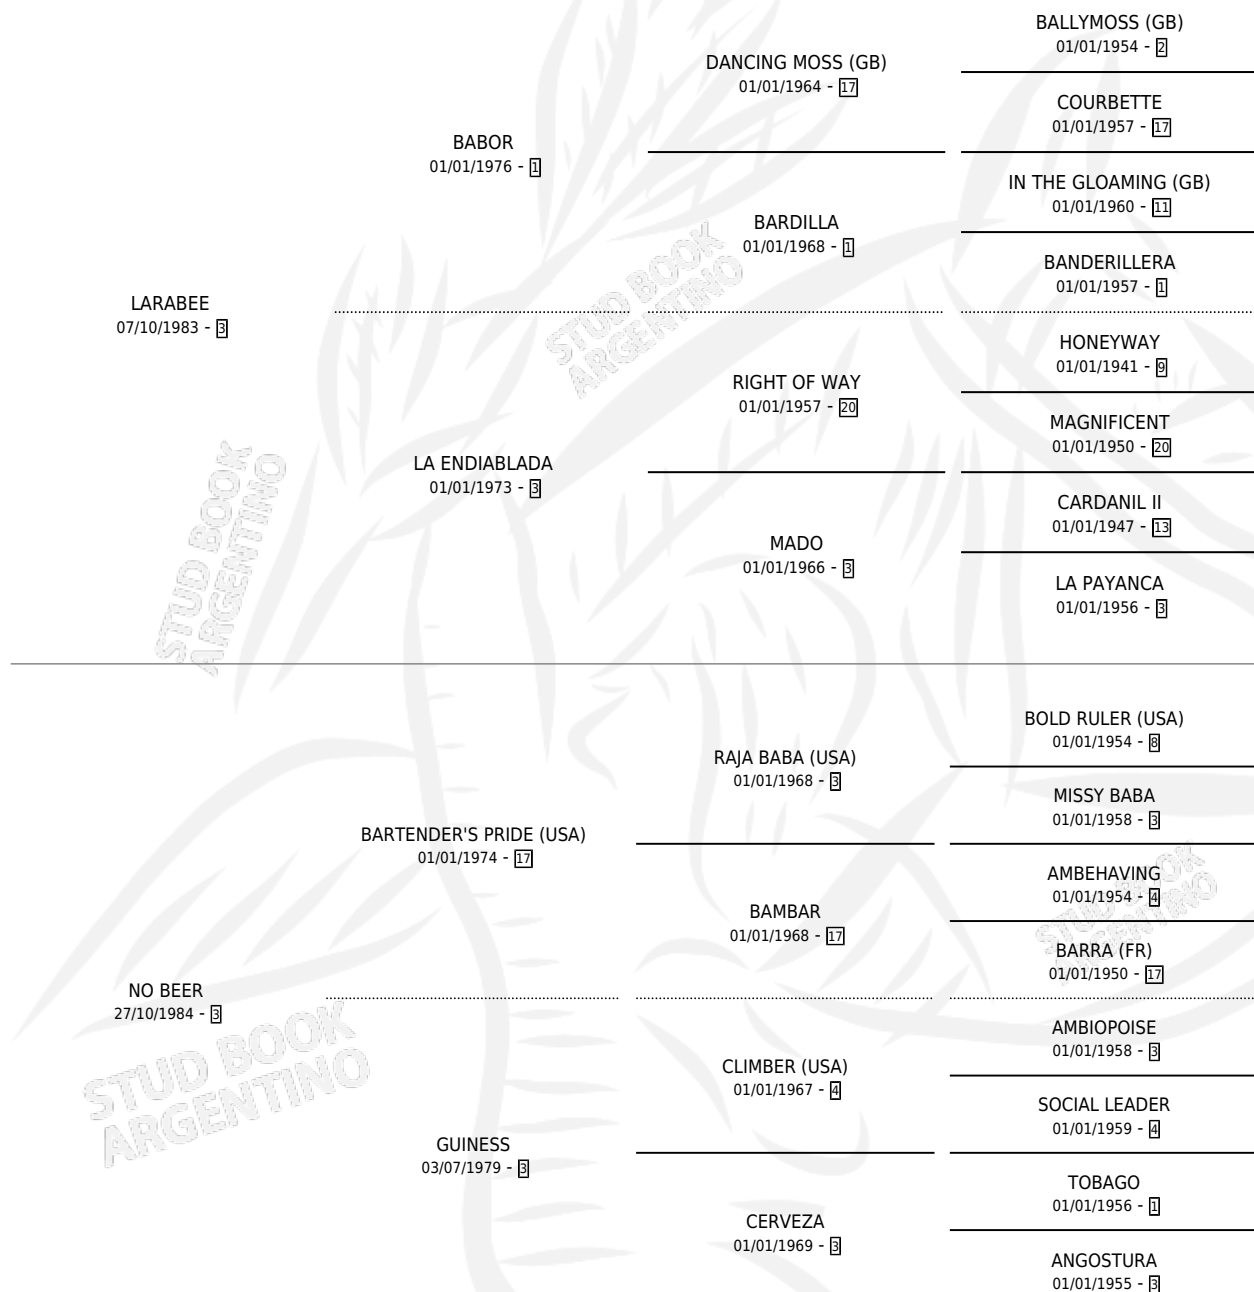

FAMOSA BEER

por LARABEE y NO BEER por BARTENDER'S PRIDE (USA)

Argentina · Hembra · Zaino · SP · 20/10/1993
Familia 3-e · Volumen 35

ESTADO

TIPIFICACIÓN SANGUÍNEA	X
TIPIFICACIÓN POR ADN	X
PASAPORTE	X
IDENTIFICACIÓN POR MICROCHIP	X
REPRODUCTOR	✓

Lugar de nacimiento: Altos Del Salado

Criador: Altos Del Salado

PEDIGREE

CAMPAÑA

Solo carreras oficiales de Argentina

POR EDAD

EDAD	CC	1°	2°	3°	4°	5°	NP	CLC	CLG	CLCG1	CLGG1	IMPORTE	GANANCIA / CC
3 AÑOS	3	0	0	0	0	0	3	0	0	0	0	\$0	\$0
4 AÑOS	2	0	0	0	0	0	2	0	0	0	0	\$0	\$0
TOTALES	5	0	0	0	0	0	5	0	0	0	0	\$0	\$0
%		0.0%	0.0%	0.0%	0.0%	0.0%	100%	0.0%	0.0%	0.0%	0.0%		