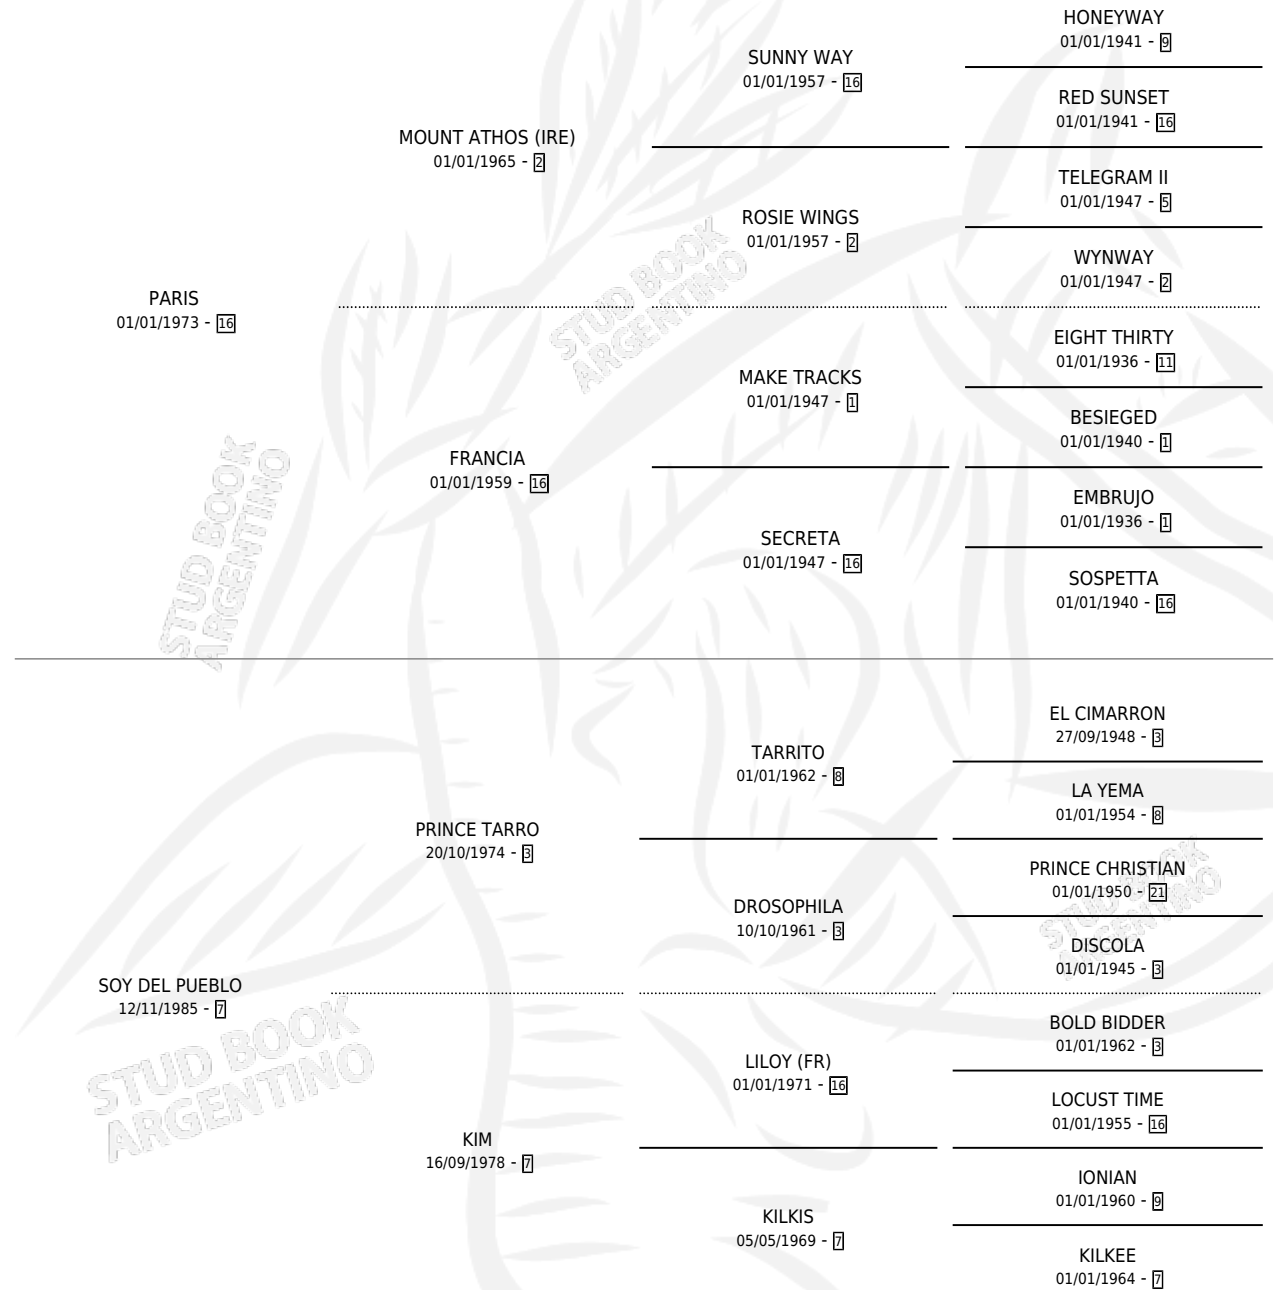

METEMIEDO

por **PARIS** y **SOY DEL PUEBLO** por **PRINCE TARRO**

Argentina · Macho · Zaino · SP · 03/10/1993
Familia 7 · Volumen 35

ESTADO

TIPIFICACIÓN SANGUÍNEA	X
TIPIFICACIÓN POR ADN	X
PASAPORTE	X
IDENTIFICACIÓN POR MICROCHIP	X
REPRODUCTOR	X

Lugar de nacimiento: San Eloy

Criador: Sin dato

PEDIGREE