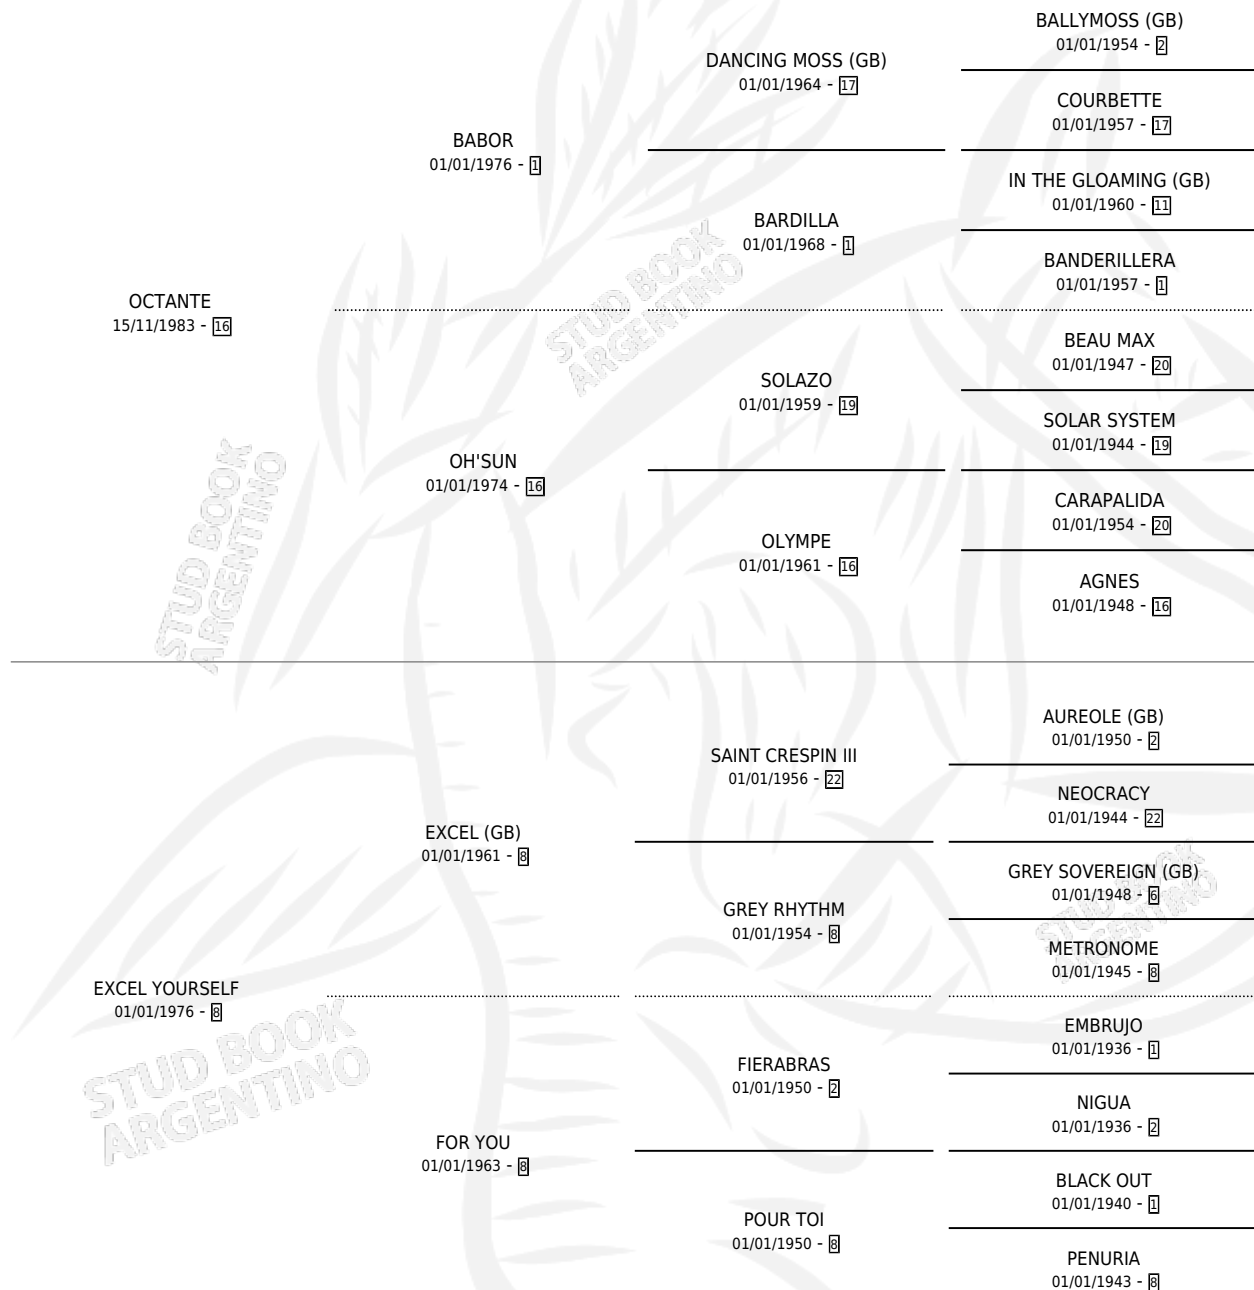

EL EXIGENTE

por OCTANTE y EXCEL YOURSELF por EXCEL (GB)

Argentina · Macho · Zaino · SP · 06/10/1993
Familia 8-c · Volumen 35

ESTADO

TIPIFICACIÓN SANGUÍNEA	X
TIPIFICACIÓN POR ADN	X
PASAPORTE	X
IDENTIFICACIÓN POR MICROCHIP	X
REPRODUCTOR	X

Lugar de nacimiento: El Paraiso

Criador: El Paraiso

PEDIGREE