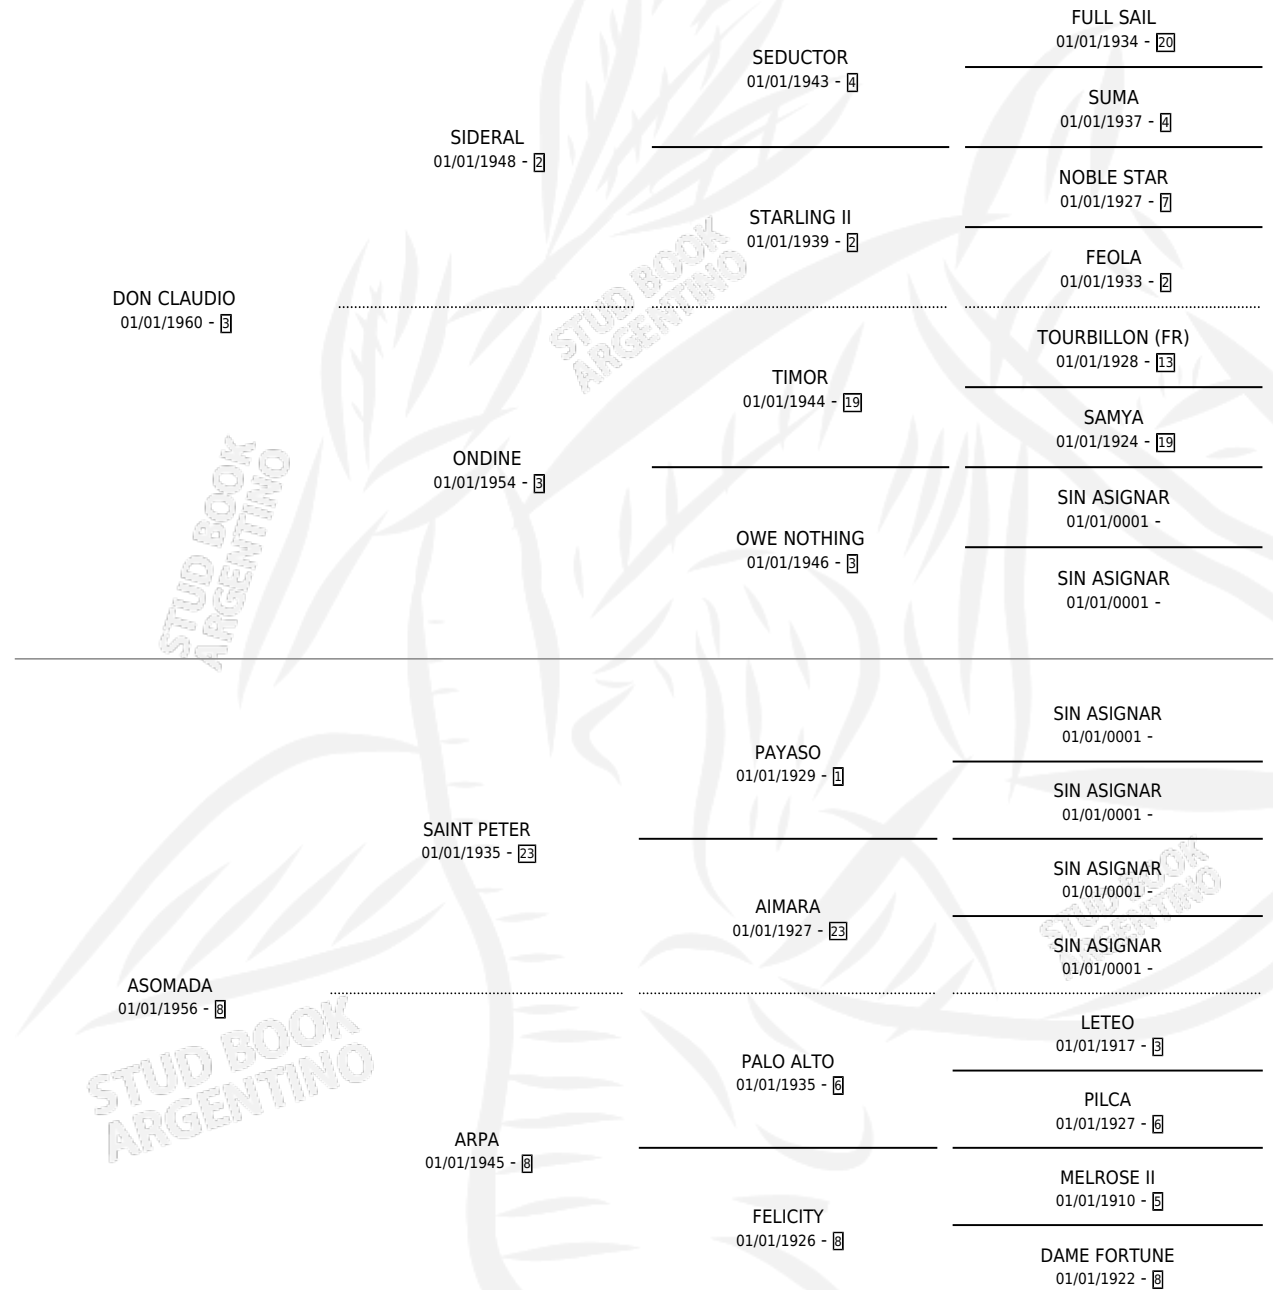

ASOMANTE

por DON CLAUDIO y ASOMADA por SAINT PETER

Argentina · Macho · Alazan · SP · 01/01/1971
Familia 8-f · Volumen 27

ESTADO

TIPIFICACIÓN SANGUÍNEA	X
TIPIFICACIÓN POR ADN	X
PASAPORTE	X
IDENTIFICACIÓN POR MICROCHIP	X
REPRODUCTOR	X

Lugar de nacimiento: Campo particular

Criador: Sin dato

~

HIJOS

	MACHOS	HEMBRAS
5 NACIERON	2	3
SIN ACTUACIONES		

PEDIGREE

ASOMANTE

Datos oficiales del Stud Book Argentino