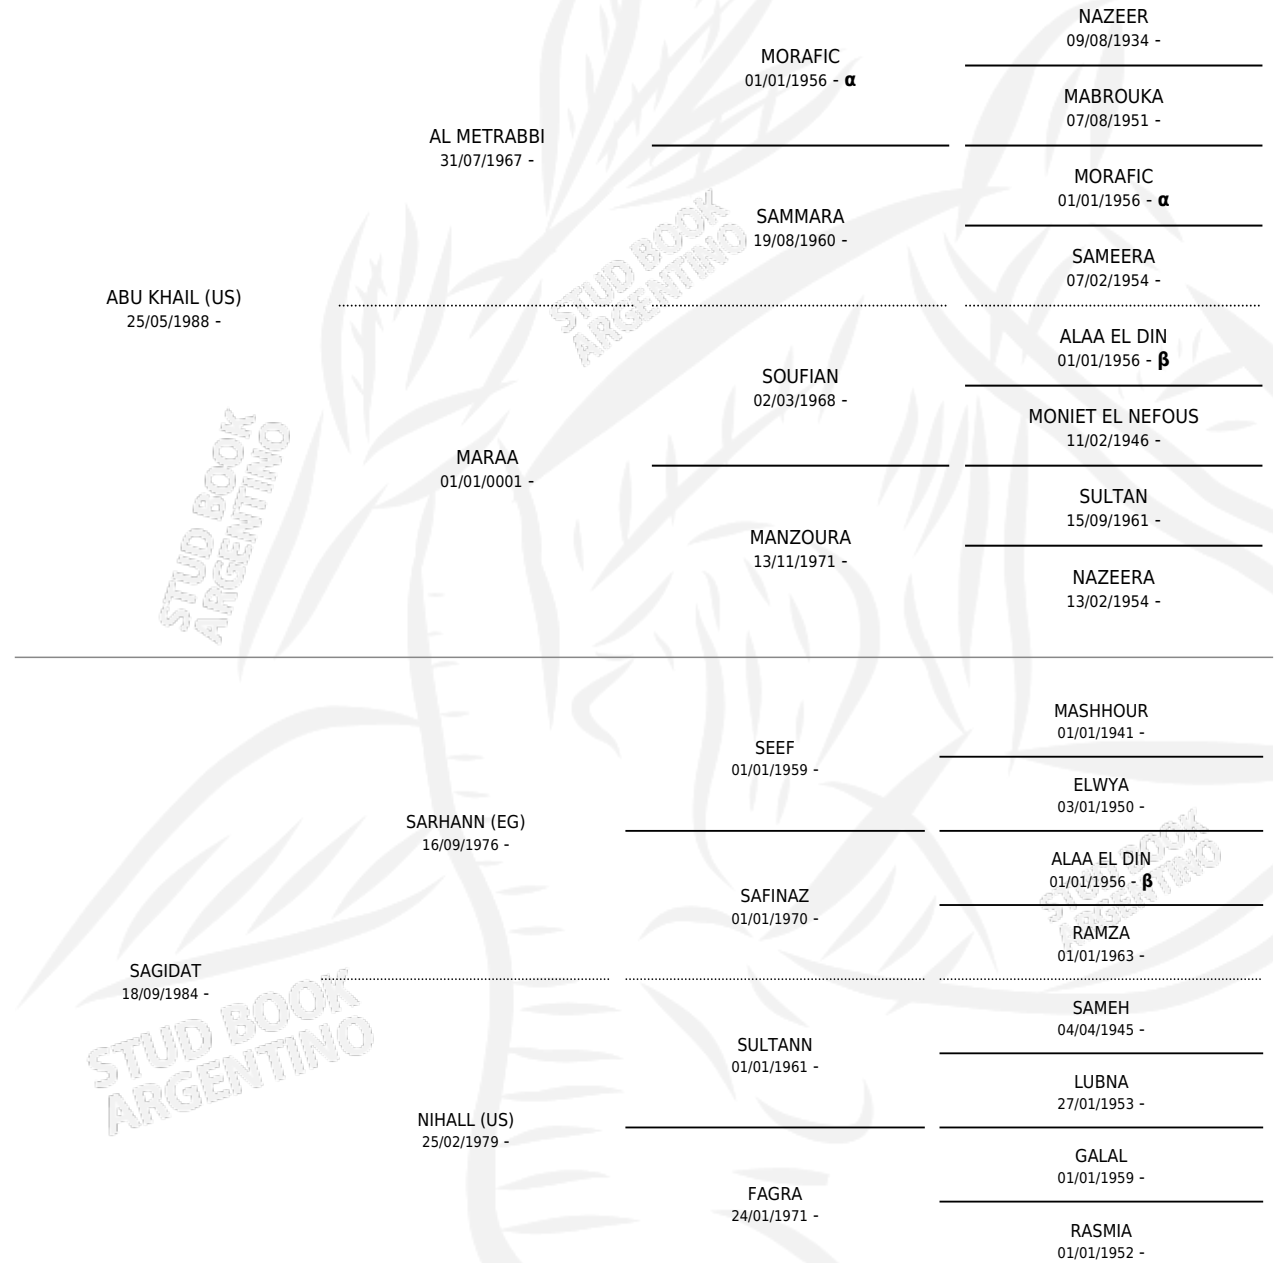

SCHE' SAGHIR

por **ABU KHAIL (US)** y **SAGIDAT** por **SARHANN (EG)**

Argentina · Macho · Zaino · AP · 14/09/1993
Familia · Volumen 35

ESTADO

TIPIFICACIÓN SANGUÍNEA	X
TIPIFICACIÓN POR ADN	X
PASAPORTE	X
IDENTIFICACIÓN POR MICROCHIP	X
REPRODUCTOR	✓

Lugar de nacimiento: Scheherezade

Criador: Sin dato

PEDIGREE

INBREEDING : α, β

SERVICIOS PADRILLO

TEMPORADA	HARAS	SERVICIO	NAC.	EFFECTIVIDAD
2000	SCHEHEREZADE	1	0	0.00 %

SCHE' SAGHIR

Datos oficiales del Stud Book Argentino