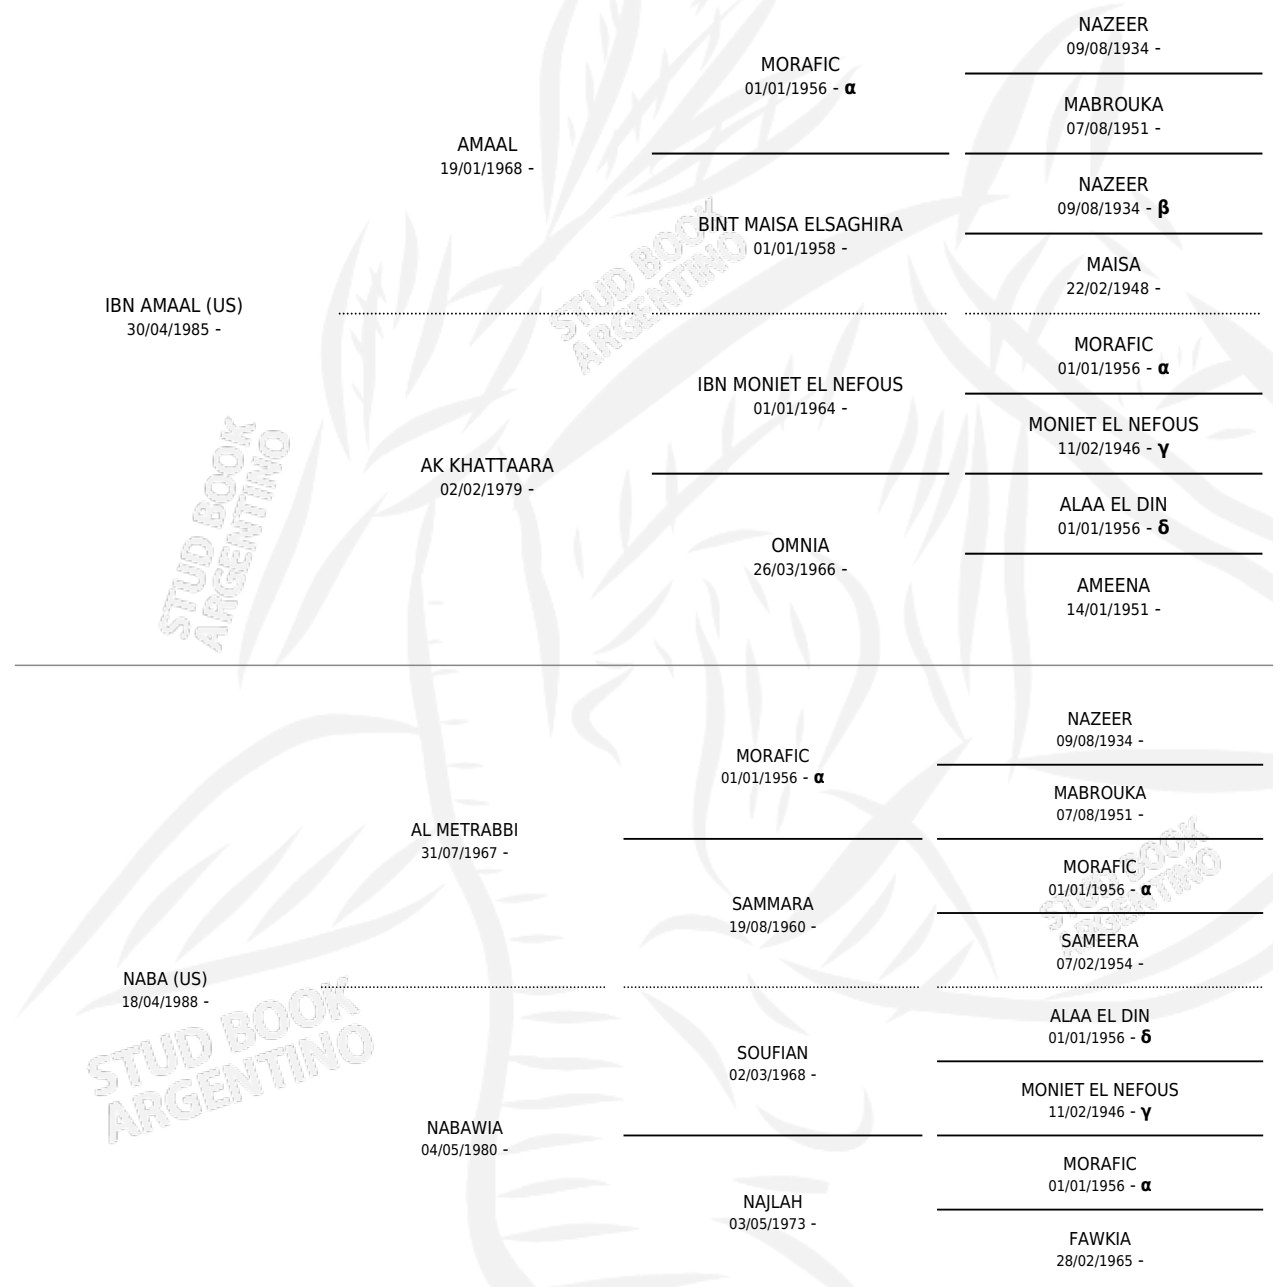

SCHE' AL ZAMAN

por **IBN AMAAL (US)** y **NABA (US)** por **AL METRABBI**

PEDIGREE

Argentina · Hembra · Tordillo · AP · 30/10/1993
Familia · Volumen 35

ESTADO

TIPIFICACIÓN SANGUÍNEA	✓
TIPIFICACIÓN POR ADN	✓
PASAPORTE	X
IDENTIFICACIÓN POR MICROCHIP	X
REPRODUCTOR	✓

Lugar de nacimiento: Scheherezade

Criador: Sin dato

~

HIJOS

	MACHOS	HEMBRAS
5 NACIERON	1	4
SIN ACTUACIONES		

INBREEDING : **α,β,γ,δ**

CAMPAÑA

Solo carreras oficiales de Argentina