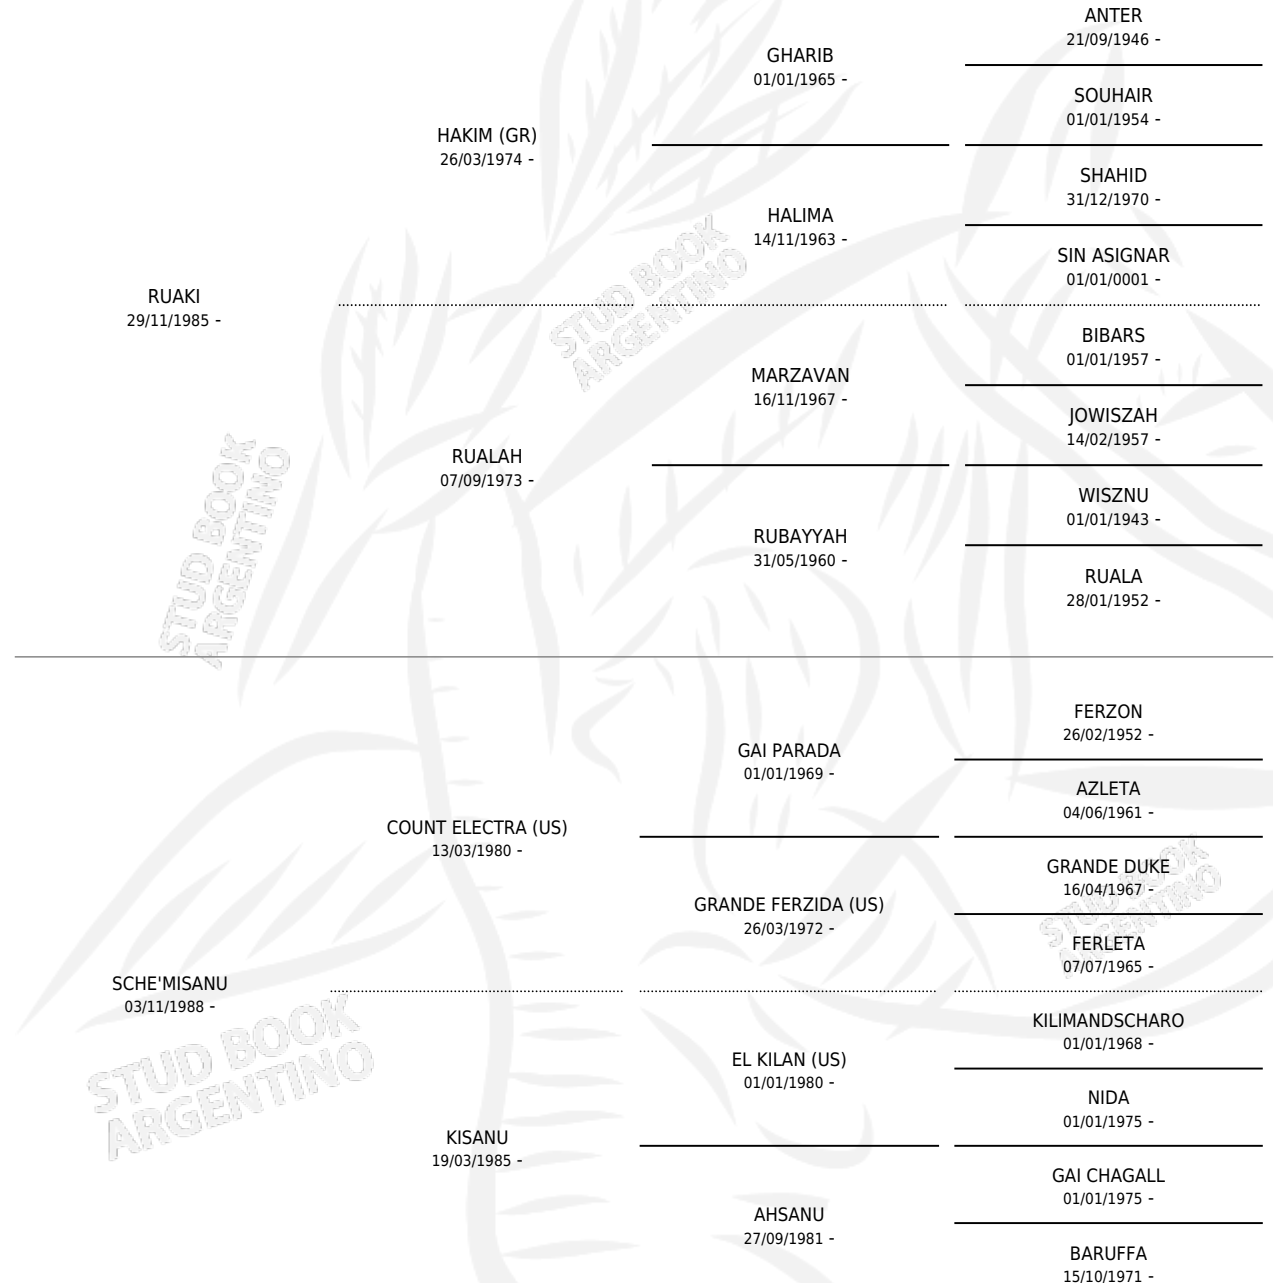

SCHE' MUSAFIRA

por RUAKI y SCHE'MISANU por COUNT ELECTRA (US)

Argentina · Hembra · Tordillo · AP · 12/10/1993
Familia · Volumen 35

ESTADO

TIPIFICACIÓN SANGUÍNEA	X
TIPIFICACIÓN POR ADN	X
PASAPORTE	X
IDENTIFICACIÓN POR MICROCHIP	X
REPRODUCTOR	X

Lugar de nacimiento: Scheherezade

Criador: Sin dato

PEDIGREE

CAMPAÑA

Solo carreras oficiales de Argentina

POR EDAD

EDAD	CC	1°	2°	3°	4°	5°	NP	CLC	CLG	CLCG1	CLGG1	IMPORTE	GANANCIA / CC
4 AÑOS	3	0	0	0	0	1	2	0	0	0	0	\$0	\$0
TOTALES	3	0	0	0	0	1	2	0	0	0	0	\$0	\$0
%		0.0%	0.0%	0.0%	0.0%	33.3%	66.7%	0.0%	0.0%	0.0%	0.0%		