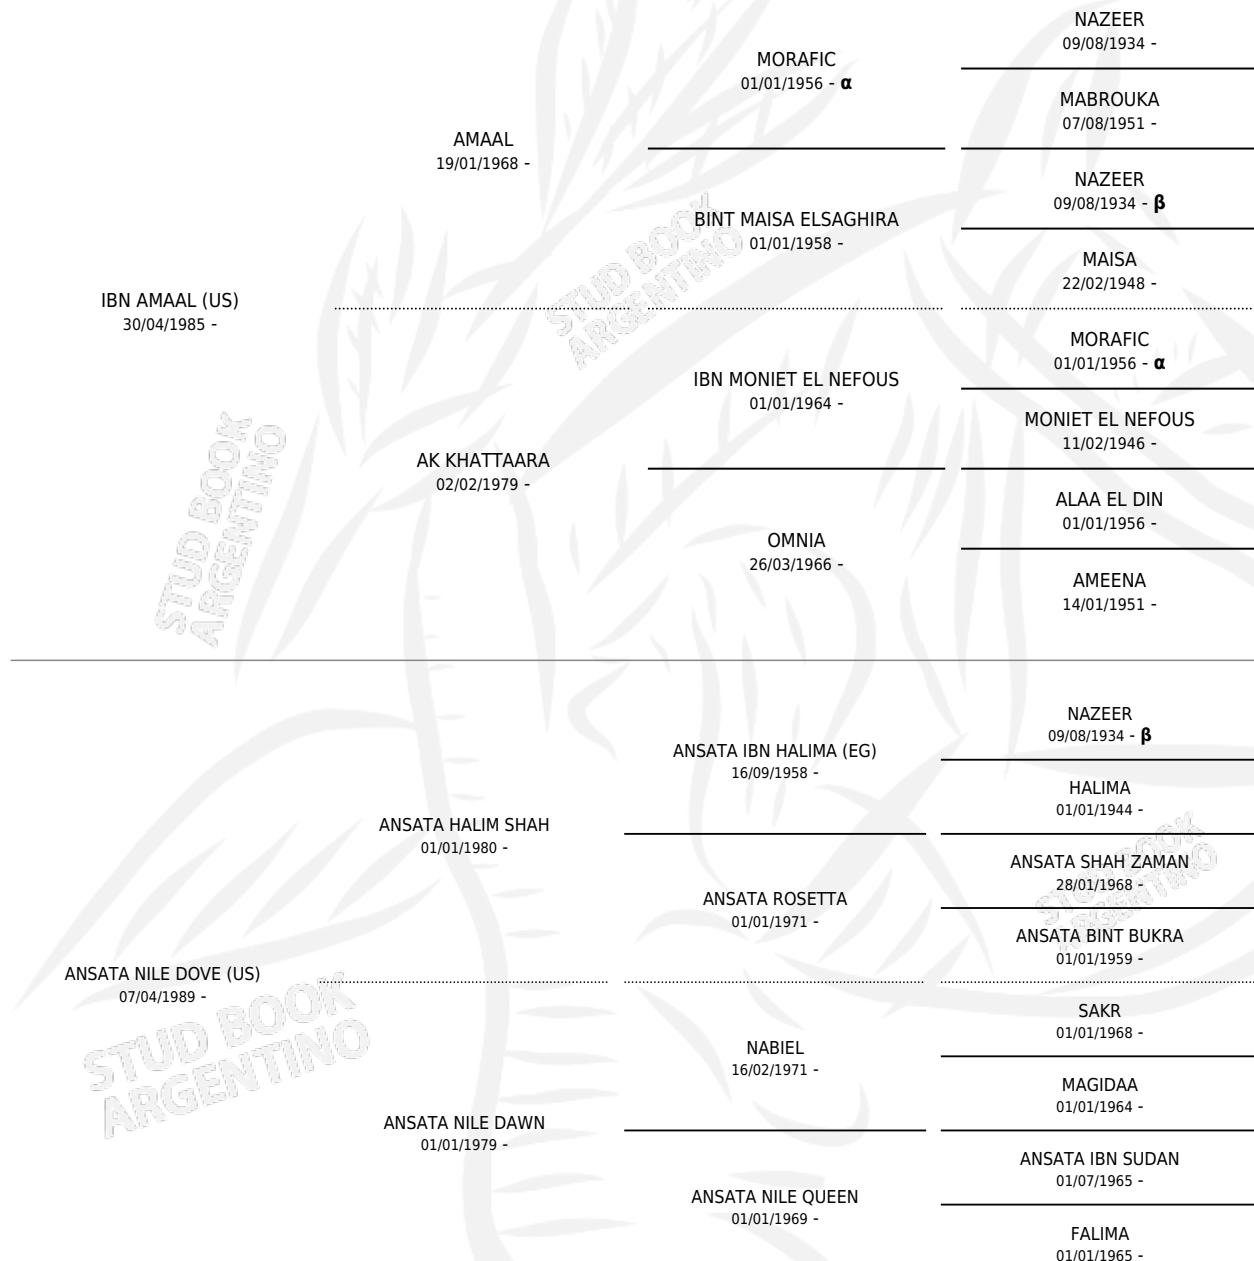

SCHE'NILE JIWANA

por **IBN AMAAL (US)** y **ANSATA NILE DOVE (US)** por
ANSATA HALIM SHAH

PEDIGREE

Argentina · Hembra · Zaino Doradillo · AP · 19/10/1993
Familia · Volumen 35

ESTADO

TIPIFICACIÓN SANGUÍNEA	✓
TIPIFICACIÓN POR ADN	X
PASAPORTE	X
IDENTIFICACIÓN POR MICROCHIP	X
REPRODUCTOR	✓

Lugar de nacimiento: Scheherezade
Criador: Sin dato

~

HIJOS

	MACHOS	HEMBRAS
4 NACIERON	3	1
SIN ACTUACIONES		

INBREEDING : α, β