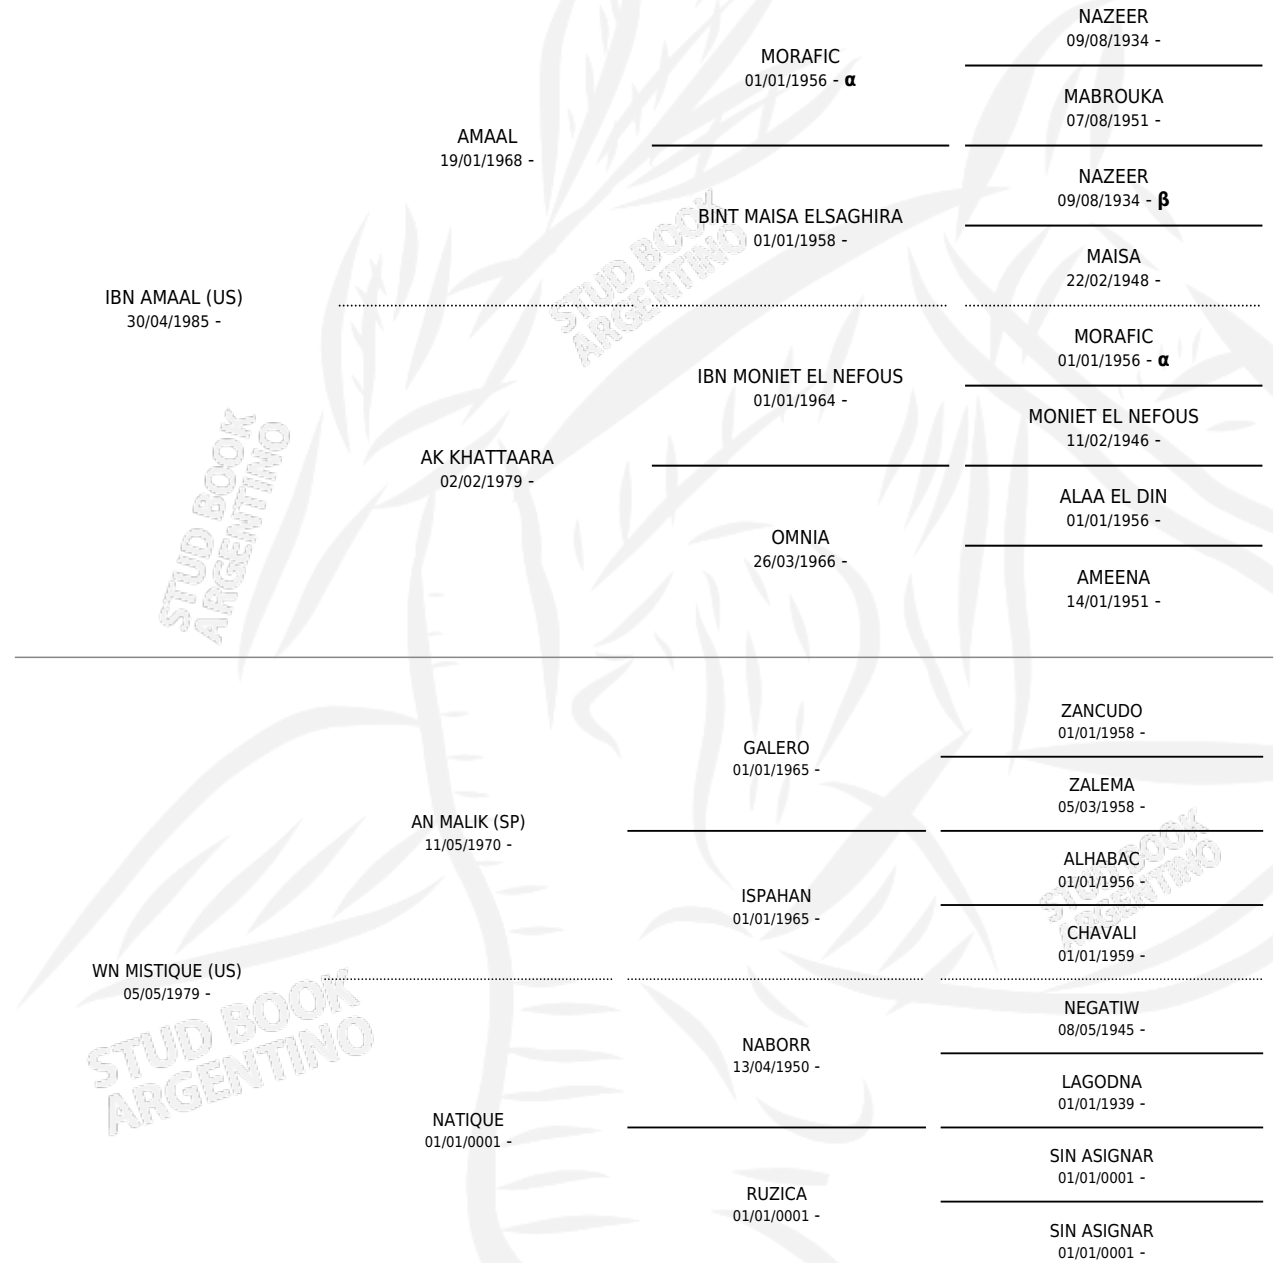

SCHE' AL MUHIMM

por IBN AMAAL (US) y WN MISTIQUE (US) por AN MALIK (SP)

Argentina · Macho · Tordillo · AP · 19/10/1993
Familia · Volumen 35

ESTADO

TIPIFICACIÓN SANGUÍNEA	X
TIPIFICACIÓN POR ADN	X
PASAPORTE	X
IDENTIFICACIÓN POR MICROCHIP	X
REPRODUCTOR	X

Lugar de nacimiento: Scheherezade
Criador: Sin dato

PEDIGREE

INBREEDING : α , β

SCHE' AL MUHIMM

Datos oficiales del Stud Book Argentino

Documento generado el 12/05/2026

studbook.org.ar