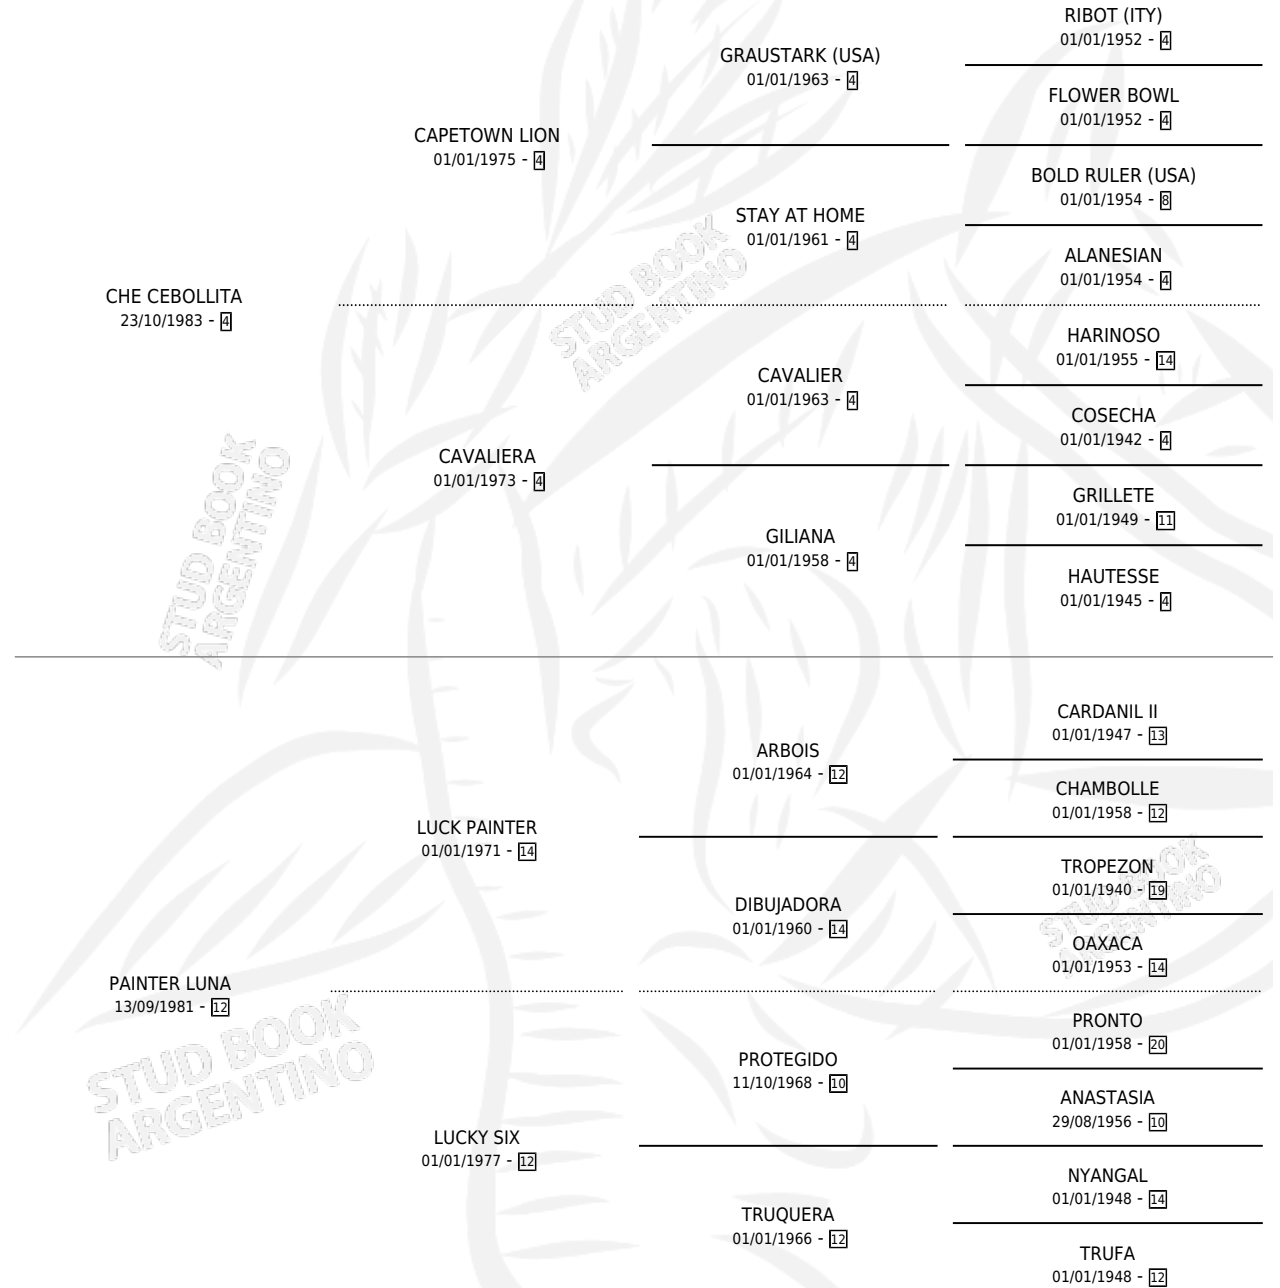

NEGRA LUNATICA

por CHE CEBOLLITA y PAINTER LUNA por LUCK PAINTER

Argentina · Hembra · Zaino · SP · 09/09/1993
Familia 12-g · Volumen 35

ESTADO

TIPIFICACIÓN SANGUÍNEA	X
TIPIFICACIÓN POR ADN	X
PASAPORTE	X
IDENTIFICACIÓN POR MICROCHIP	X
REPRODUCTOR	X

Lugar de nacimiento: El Negro

Criador: Sin dato

PEDIGREE

NEGRA LUNATICA

Datos oficiales del Stud Book Argentino

Documento generado el 04/05/2026

studbook.org.ar