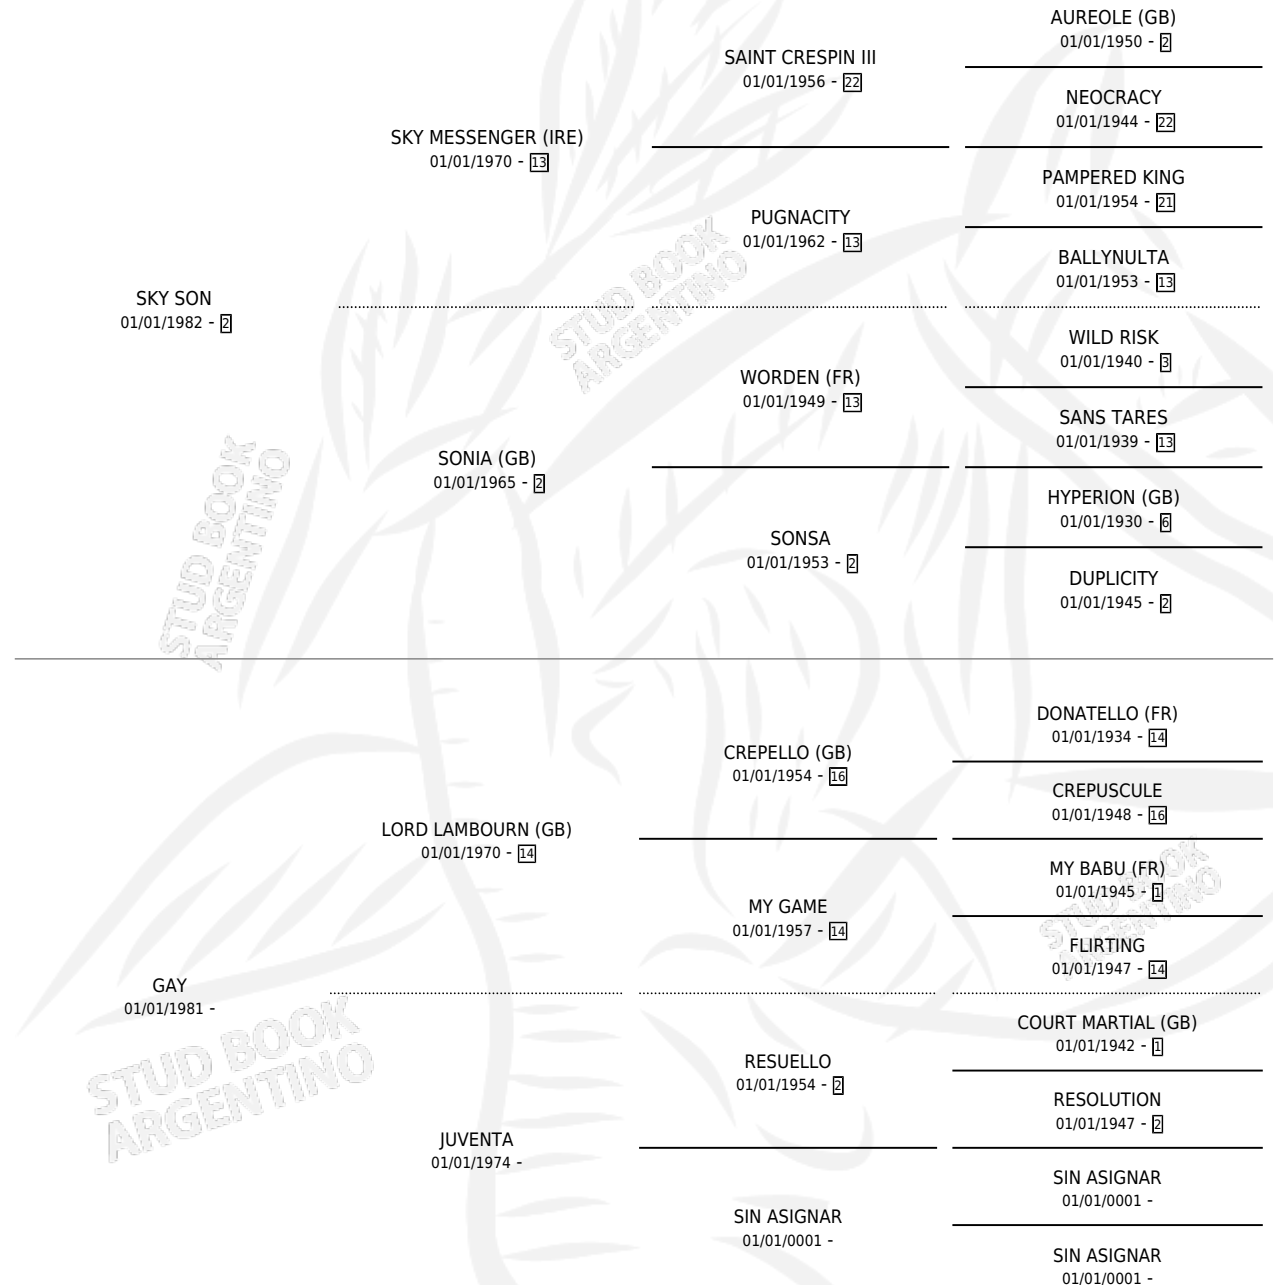

GESTOR

por SKY SON y GAY por LORD LAMBOURN (GB)

Argentina · Macho · Zaino · SP · 08/10/1993
Familia · Volumen 35

ESTADO

TIPIFICACIÓN SANGUÍNEA	X
TIPIFICACIÓN POR ADN	X
PASAPORTE	X
IDENTIFICACIÓN POR MICROCHIP	X
REPRODUCTOR	X

Lugar de nacimiento: Abra El Hinojo

Criador: Abra El Hinojo

PEDIGREE