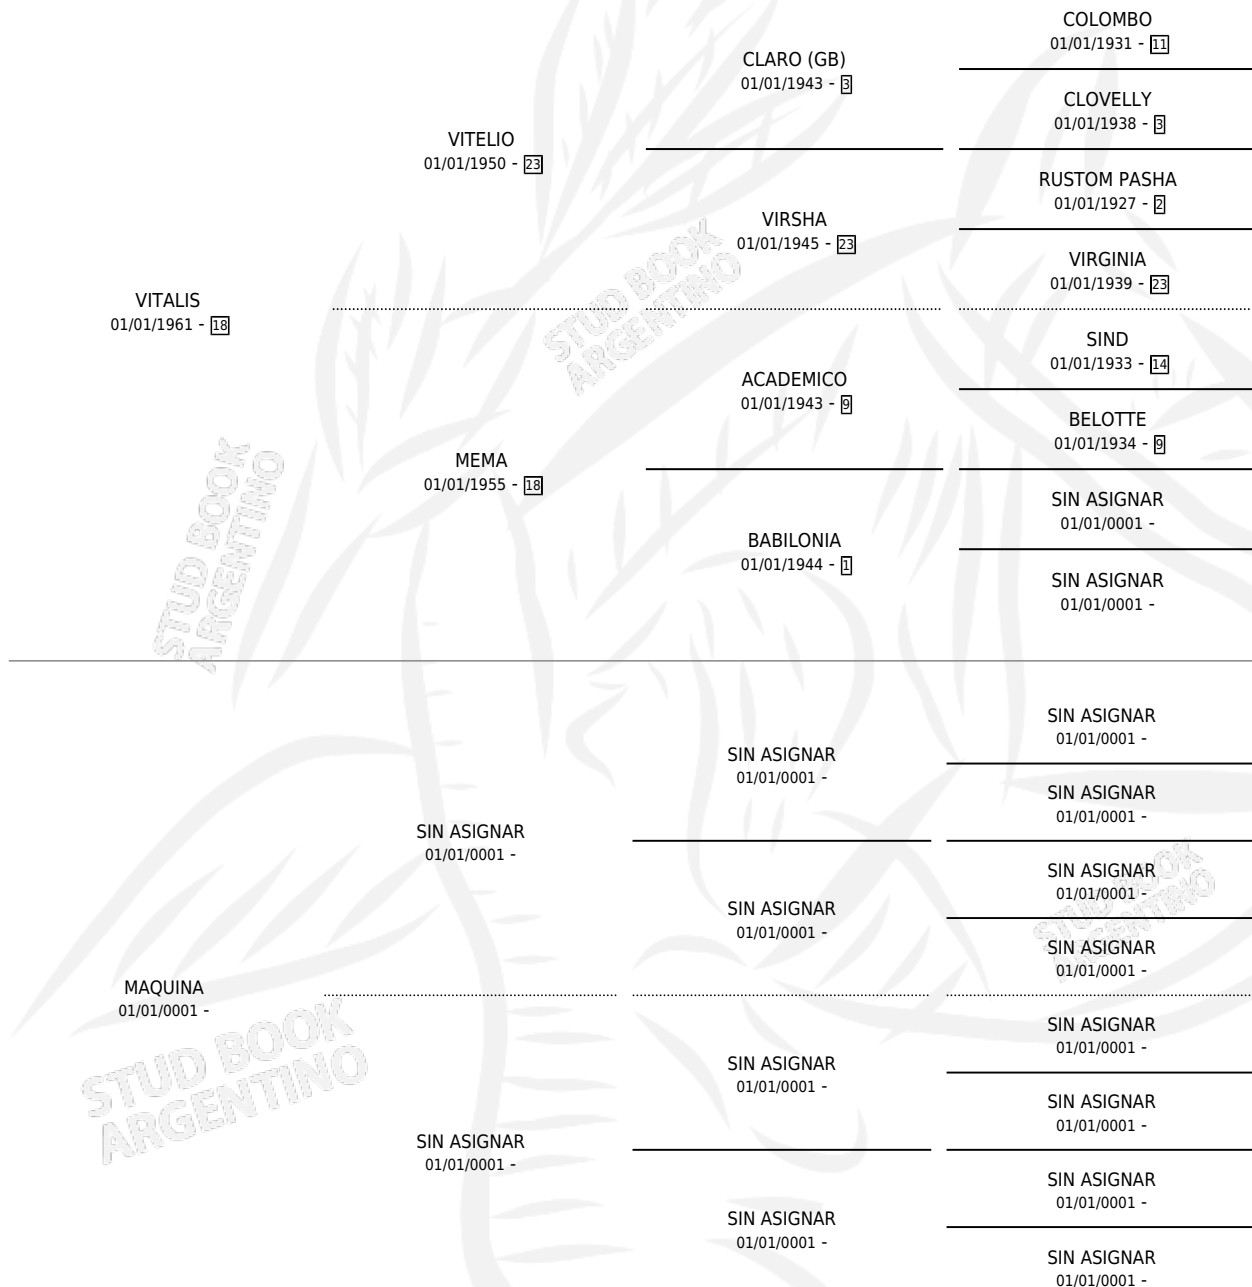

VIMANA

por VITALIS y MAQUINA por SIN ASIGNAR

Argentina · Hembra · Zaino Negro · SP · 01/01/1971
Familia · Volumen 27

ESTADO

TIPIFICACIÓN SANGUÍNEA	X
TIPIFICACIÓN POR ADN	X
PASAPORTE	X
IDENTIFICACIÓN POR MICROCHIP	X
REPRODUCTOR	✓

Lugar de nacimiento: Campo particular

Criador: Sin dato

~

HIJOS

	MACHOS	HEMBRAS
5 NACIERON	3	2
SIN ACTUACIONES		

PEDIGREE

S

mientos 4 / Efectividad 57.14%

PADRILLO	PRODUCTO	CRIADOR	1ER SERVICIO	ÚLTIMO SERVICIO
MALABRIGO	Ø		22/11/1989	22/12/1989
VIMANA GRAN SERGIO	Ø		08/11/1988	12/11/1988
Datos oficiales del Stud Book Argentino GRAN SERGIO	VIMANITA (M Z, 31/10/1988)	SIN DATO	10/11/1987	13/11/1987
LORENZANO	REBOLEATE (M Z, 02/11/1987)	SIN DATO	13/10/1986	22/11/1986
TIRED BALL	MANSEJON (M Z, 05/10/1986)	SIN DATO	06/10/1985	08/10/1985
ES PAMPA	Ø			
ES PAMPA	VIMANO (M Z, 27/09/1985)	SIN DATO		