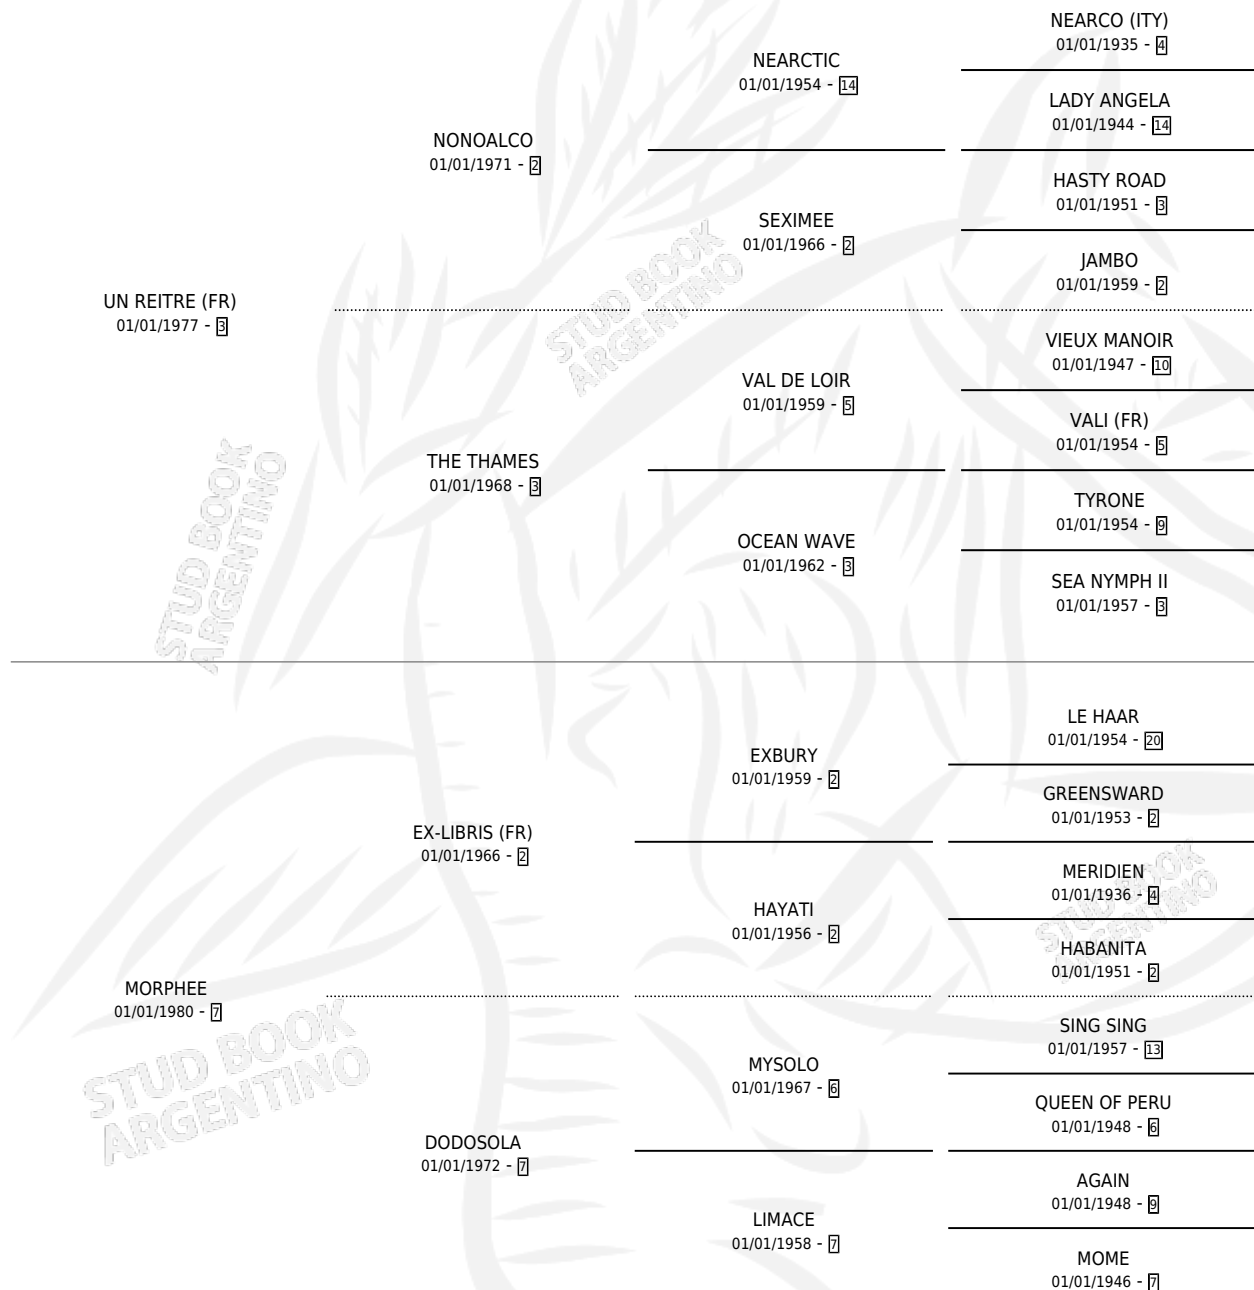

Lugar de nacimiento: La Borinqueña

Criador: La Borinqueña

~

HIJOS

	MACHOS	HEMBRAS
7 NACIERON	2	5
3 CORRIERON	1	2

SIN ACTUACIONES

PEDIGREE

CAMPAÑA

Solo carreras oficiales de Argentina

POR EDAD

EDAD	CC	1°	2°	3°	4°	5°	NP	CLC	CLG	CLCG1	CLGG1	IMPORTE	GANANCIA / CC
4 AÑOS	3	0	0	0	0	0	3	0	0	0	0	\$0	\$0
TOTALES	3	0	0	0	0	0	3	0	0	0	0	\$0	\$0
%		0.0%	0.0%	0.0%	0.0%	0.0%	100%	0.0%	0.0%	0.0%	0.0%		