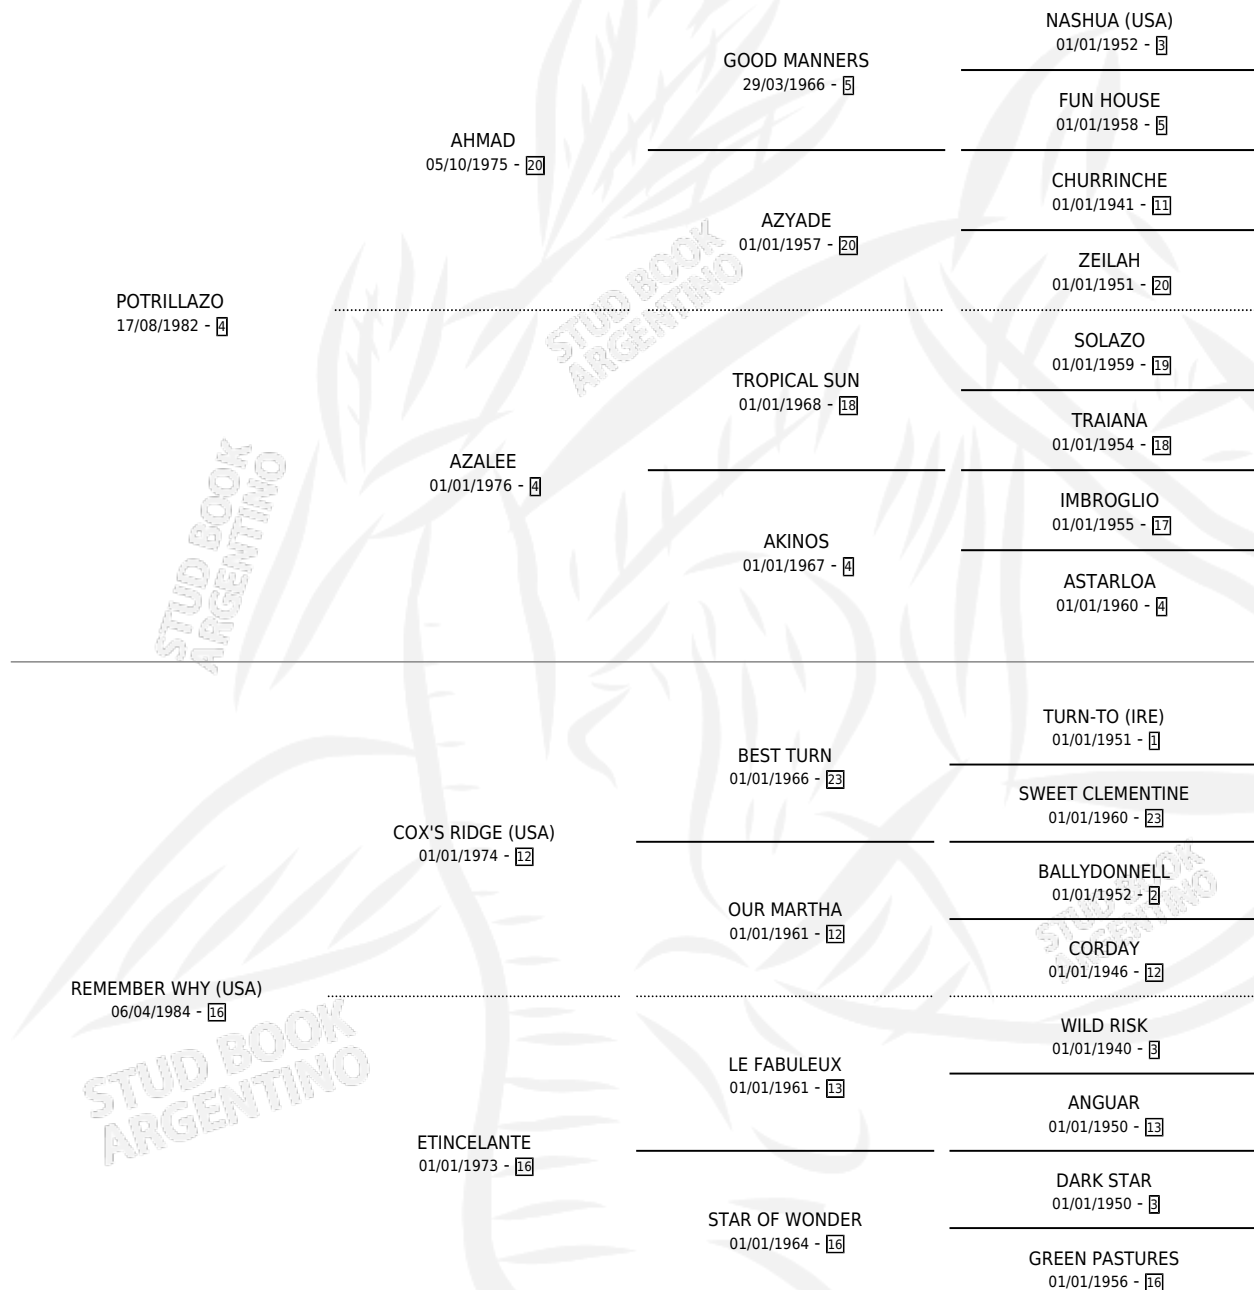

POTRIBER

por **POTRILLAZO** y **REMEMBER WHY (USA)** por **COX'S RIDGE (USA)**

Argentina · Hembra · Alazan · SP · 26/09/1993
Familia 16-c · Volumen 35

ESTADO

TIPIFICACIÓN SANGUÍNEA	✓
TIPIFICACIÓN POR ADN	✓
PASAPORTE	X
IDENTIFICACIÓN POR MICROCHIP	X
REPRODUCTOR	✓

Lugar de nacimiento: La Madrugada

Criador: La Madrugada

~

HIJOS

	MACHOS	HEMBRAS
7 NACIERON	3	4
6 CORRIERON	3	3
3 GANARON	1	2

0	0	0
GANADORES CL	GANADORES GR	GANADORES G1

PEDIGREE

CAMPAÑA

Solo carreras oficiales de Argentina

POR EDAD

EDAD	CC	1°	2°	3°	4°	5°	NP	CLC	CLG	CLCG1	CLGG1	IMPORTE	GANANCIA / CC
3 AÑOS	5	0	0	3	0	0	2	0	0	0	0	\$2,452	\$490
4 AÑOS	1	0	0	0	0	0	1	0	0	0	0	\$0	\$0
TOTALES	6	0	0	3	0	0	3	0	0	0	0	\$2,452	\$409
%		0.0%	0.0%	50.0%	0.0%	0.0%	50.0%	0.0%	0.0%	0.0%	0.0%		