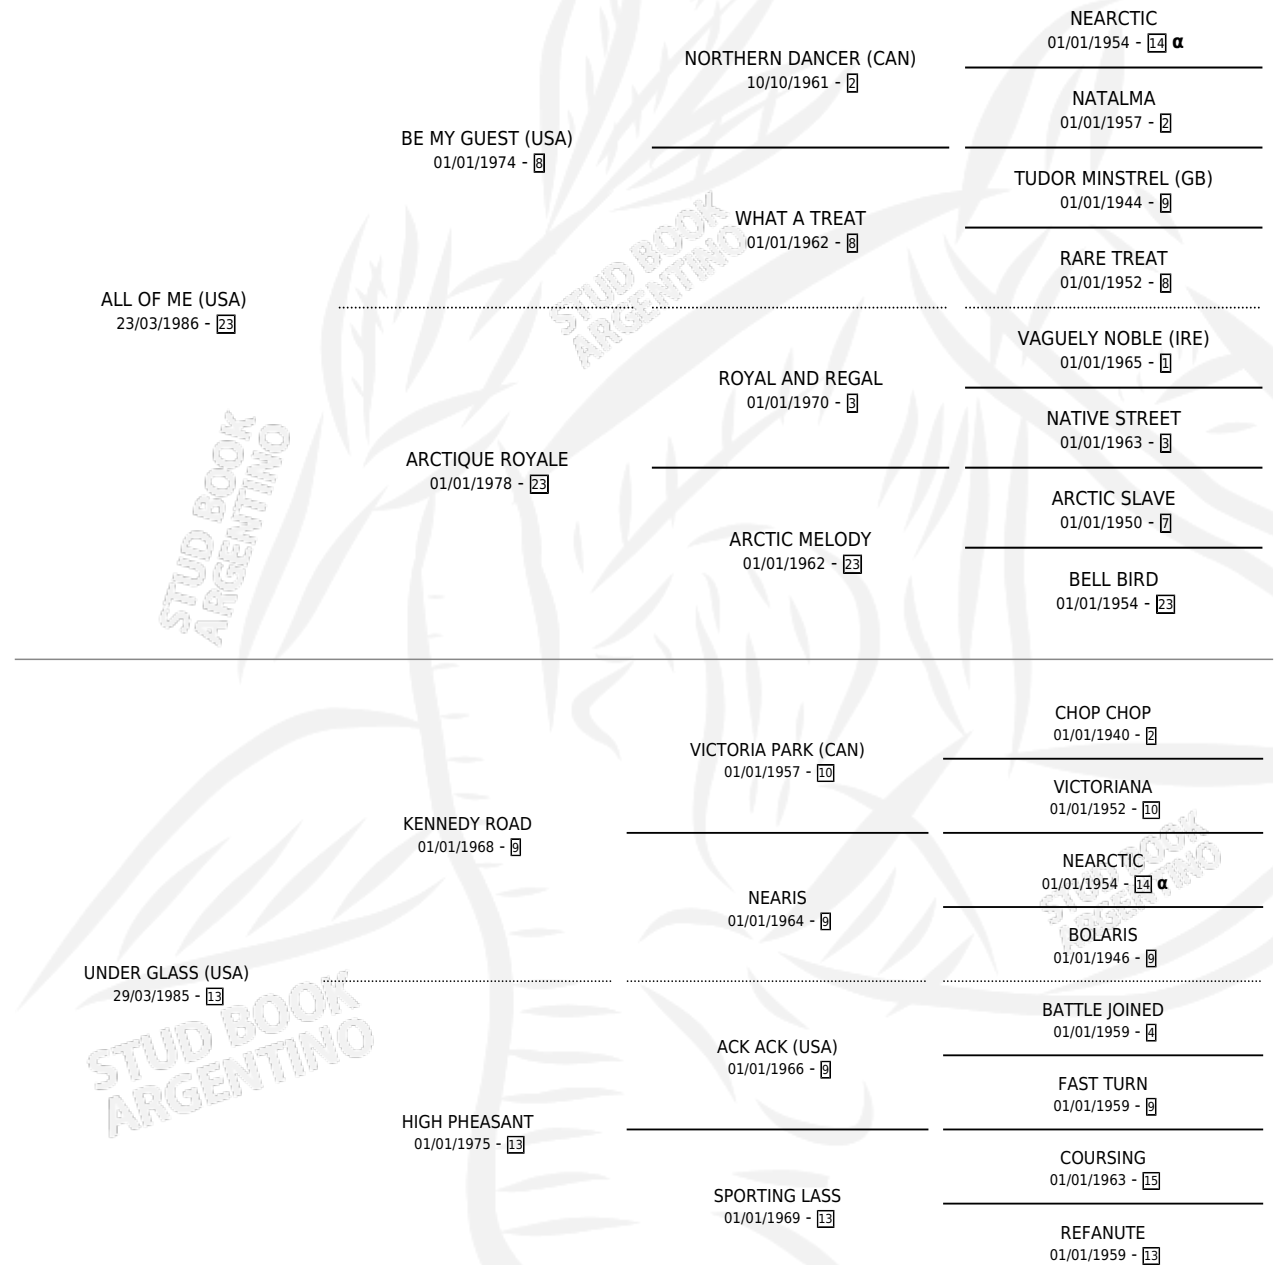

## ESTADO

TIPIFICACIÓN SANGUÍNEA	X
TIPIFICACIÓN POR ADN	X
PASAPORTE	X
IDENTIFICACIÓN POR MICROCHIP	X
REPRODUCTOR	X

**Lugar de nacimiento:** Rosildie

**Criador:** Rosildie

## PEDIGREE

INBREEDING :  $\alpha$