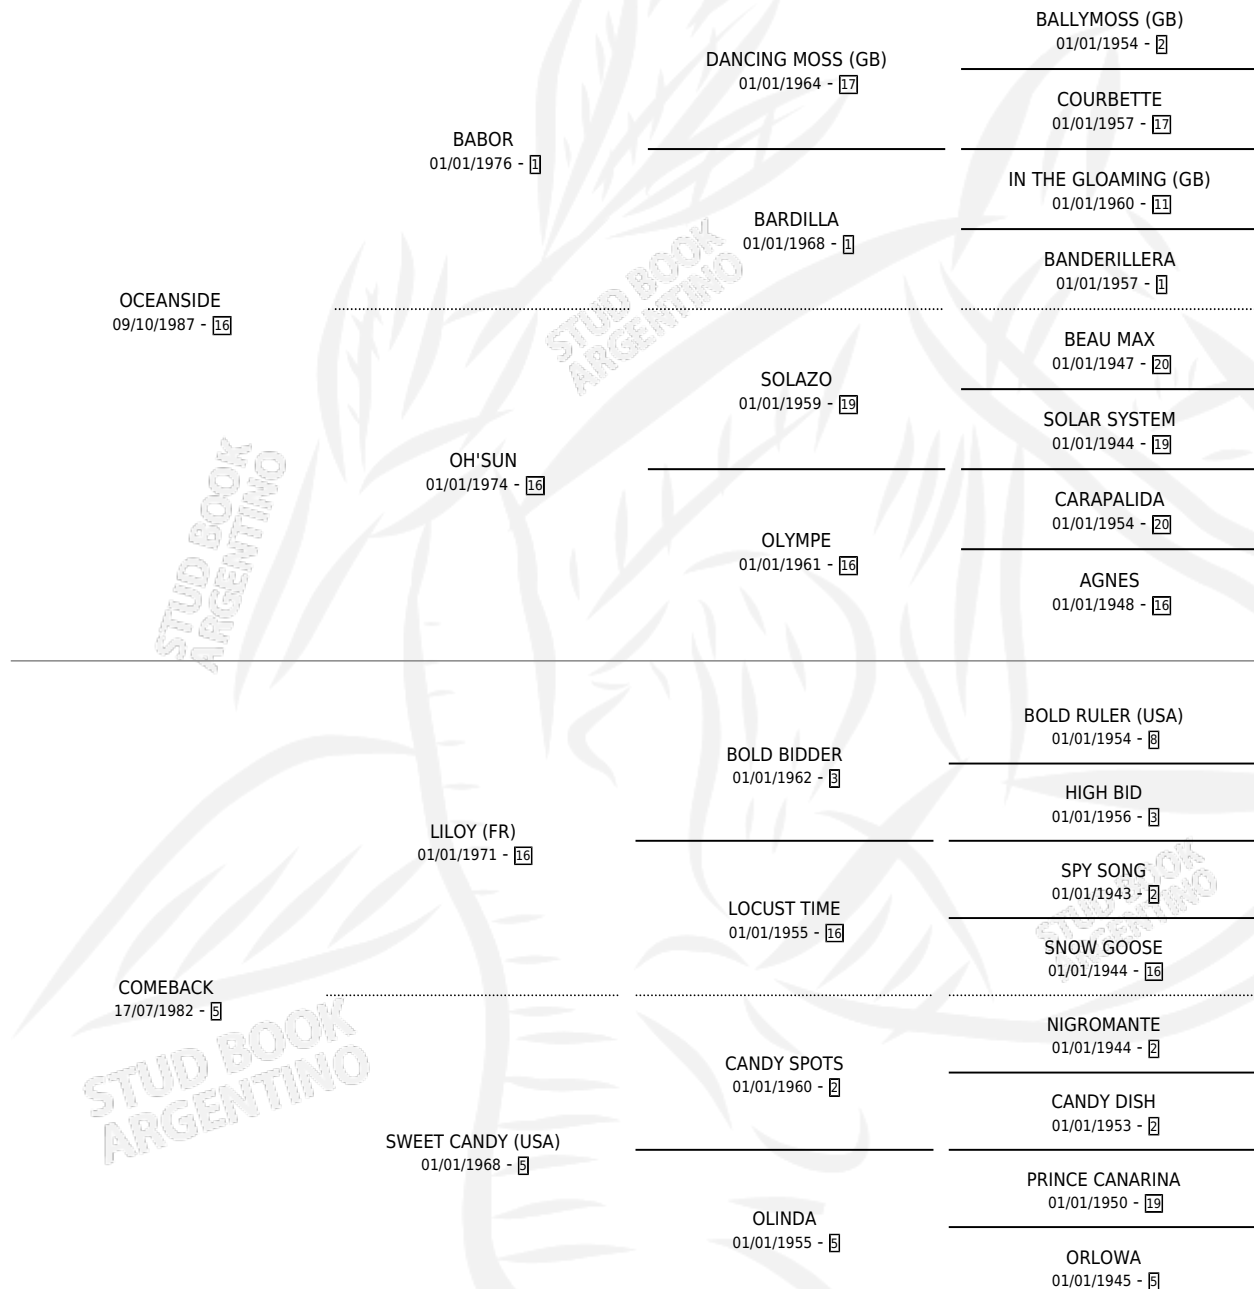

DE LA MOLINA

por OCEANSIDE y COMEBACK por LILOY (FR)

Argentina · Hembra · Alazan · SP · 22/10/1993
Familia 5-h · Volumen 35

ESTADO

TIPIFICACIÓN SANGUÍNEA	✓
TIPIFICACIÓN POR ADN	X
PASAPORTE	X
IDENTIFICACIÓN POR MICROCHIP	X
REPRODUCTOR	✓

Lugar de nacimiento: San Pablo

Criador: Sin dato

~

HIJOS

	MACHOS	HEMBRAS
3 NACIERON	2	1
2 CORRIERON	1	1
2 GANARON	1	1
0 GANADORES CL	0 GANADORES GR	0 GANADORES G1

PEDIGREE