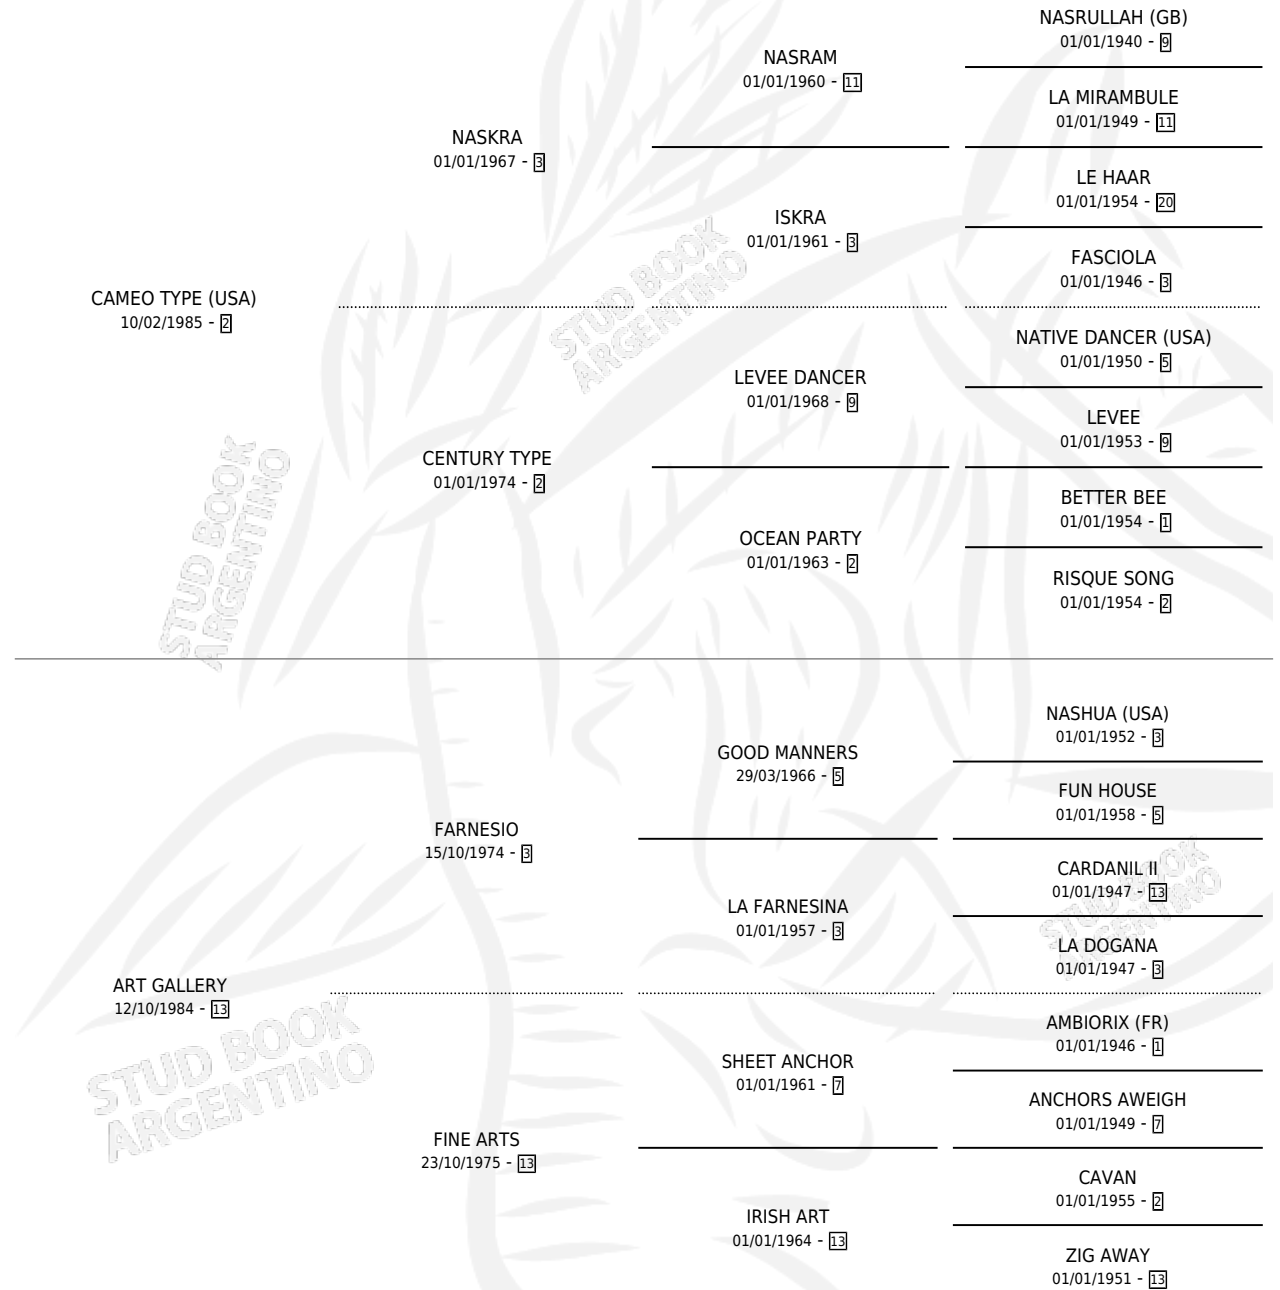

ARTIST TYPE

por CAMEO TYPE (USA) y ART GALLERY por FARNESIO

Argentina · Hembra · Zaino · SP · 14/10/1993
Familia 13 · Volumen 35

ESTADO

TIPIFICACIÓN SANGUÍNEA	✓
TIPIFICACIÓN POR ADN	X
PASAPORTE	X
IDENTIFICACIÓN POR MICROCHIP	X
REPRODUCTOR	✓

Lugar de nacimiento: San Jose del Socorro

Criador: Sin dato

PEDIGREE

CAMPAÑA

Solo carreras oficiales de Argentina

POR EDAD

EDAD	CC	1°	2°	3°	4°	5°	NP	CLC	CLG	CLCG1	CLGG1	IMPORTE	GANANCIA / CC
3 AÑOS	2	0	0	0	0	0	2	0	0	0	0	\$0	\$0
TOTALES	2	0	0	0	0	0	2	0	0	0	0	\$0	\$0
%		0.0%	0.0%	0.0%	0.0%	0.0%	100%	0.0%	0.0%	0.0%	0.0%		