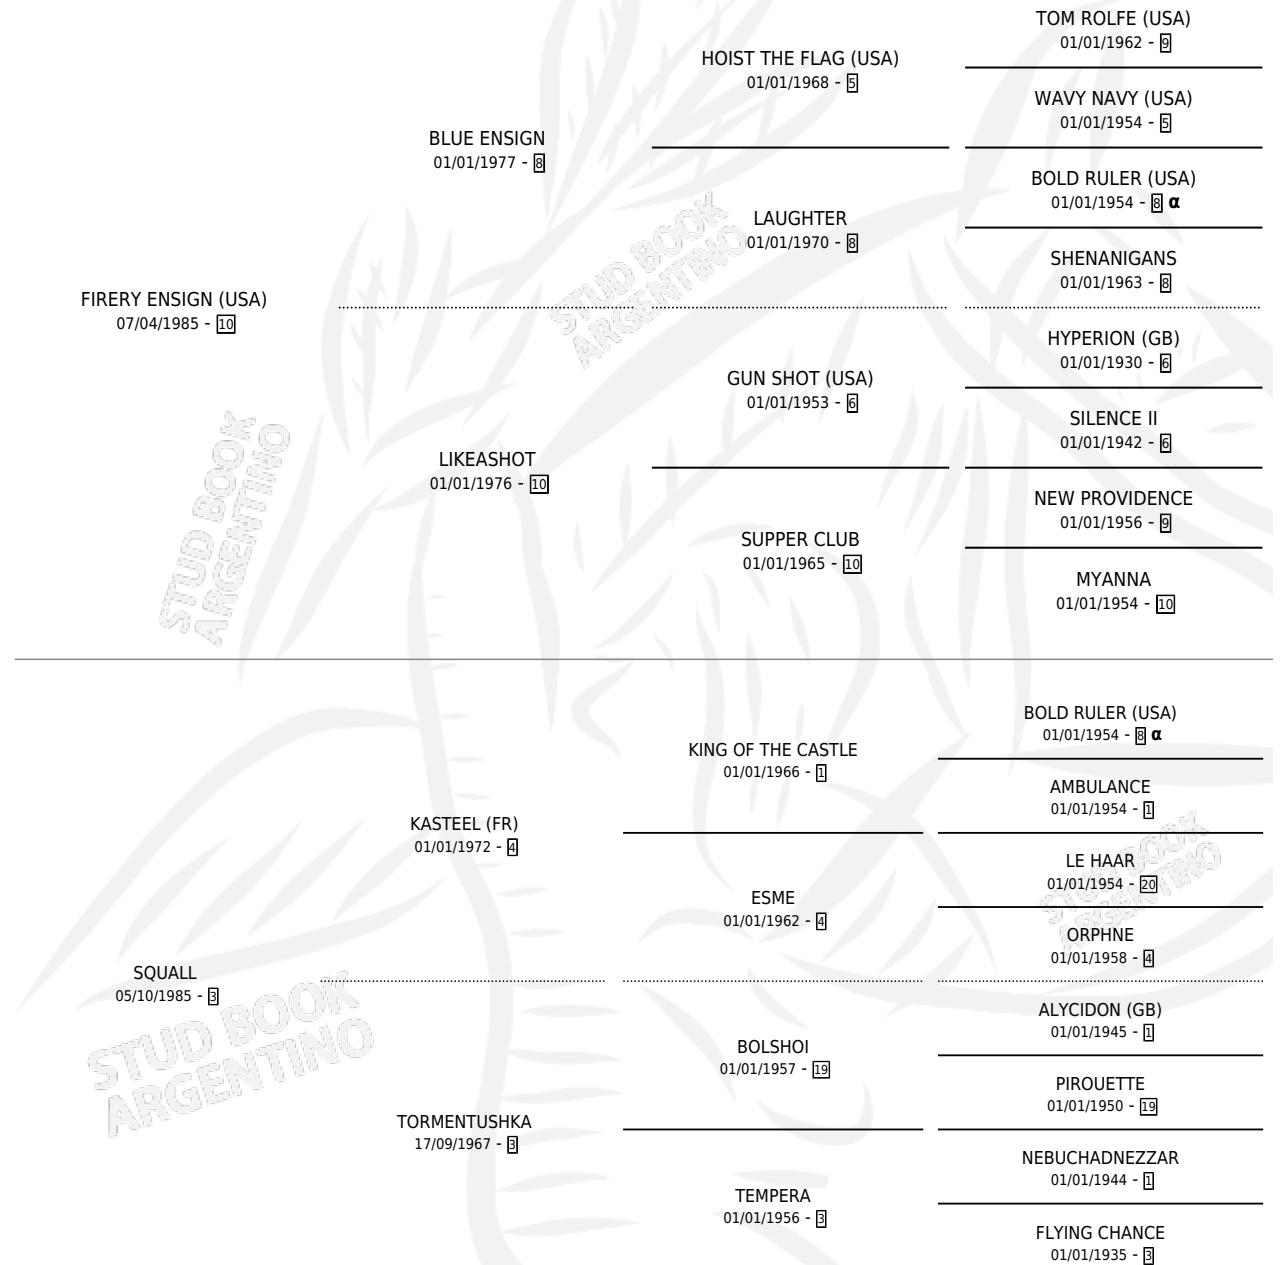

SPRING FIRE

por **FIRERY ENSIGN (USA)** y **SQUALL** por **KASTEEL (FR)**

Argentina · Hembra · Tordillo · SP · 05/10/1993
Familia 3-e · Volumen 35

ESTADO

TIPIFICACIÓN SANGUÍNEA	X
TIPIFICACIÓN POR ADN	X
PASAPORTE	X
IDENTIFICACIÓN POR MICROCHIP	X
REPRODUCTOR	X

Lugar de nacimiento: Firmamento

Criador: Firmamento

PEDIGREE

INBREEDING : α

SPRING FIRE

Datos oficiales del Stud Book Argentino

Documento generado el 05/05/2026

studbook.org.ar