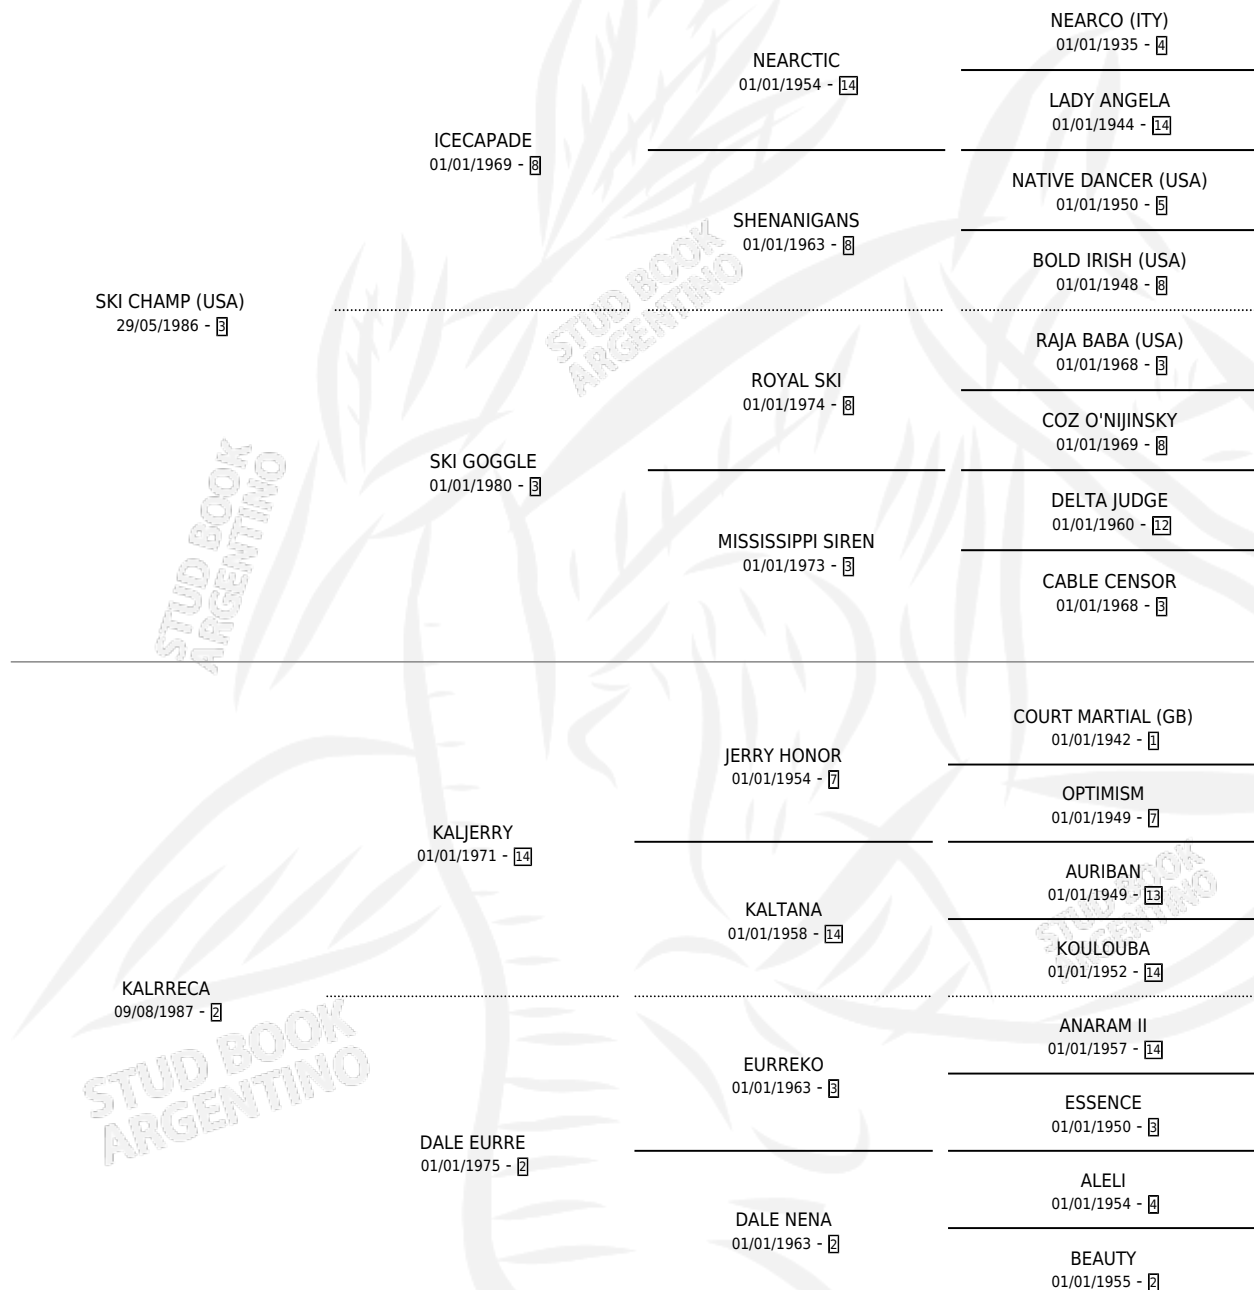

RECATADO CHAMP

por **SKI CHAMP (USA)** y **KALRRECA** por **KALJERRY**

Argentina · Macho · Tordillo · SP · 09/10/1993
Familia 2-n · Volumen 35

ESTADO

TIPIFICACIÓN SANGUÍNEA	✓
TIPIFICACIÓN POR ADN	✓
PASAPORTE	X
IDENTIFICACIÓN POR MICROCHIP	X
REPRODUCTOR	✓

Lugar de nacimiento: Firmamento

Criador: Firmamento

~

HIJOS

	MACHOS	HEMBRAS
16 NACIERON	9	7
7 CORRIERON	4	3
1 GANARON	0	1
0 GANADORES CL	0 GANADORES GR	0 GANADORES G1

PEDIGREE

CAMPAÑA

Solo carreras oficiales de Argentina