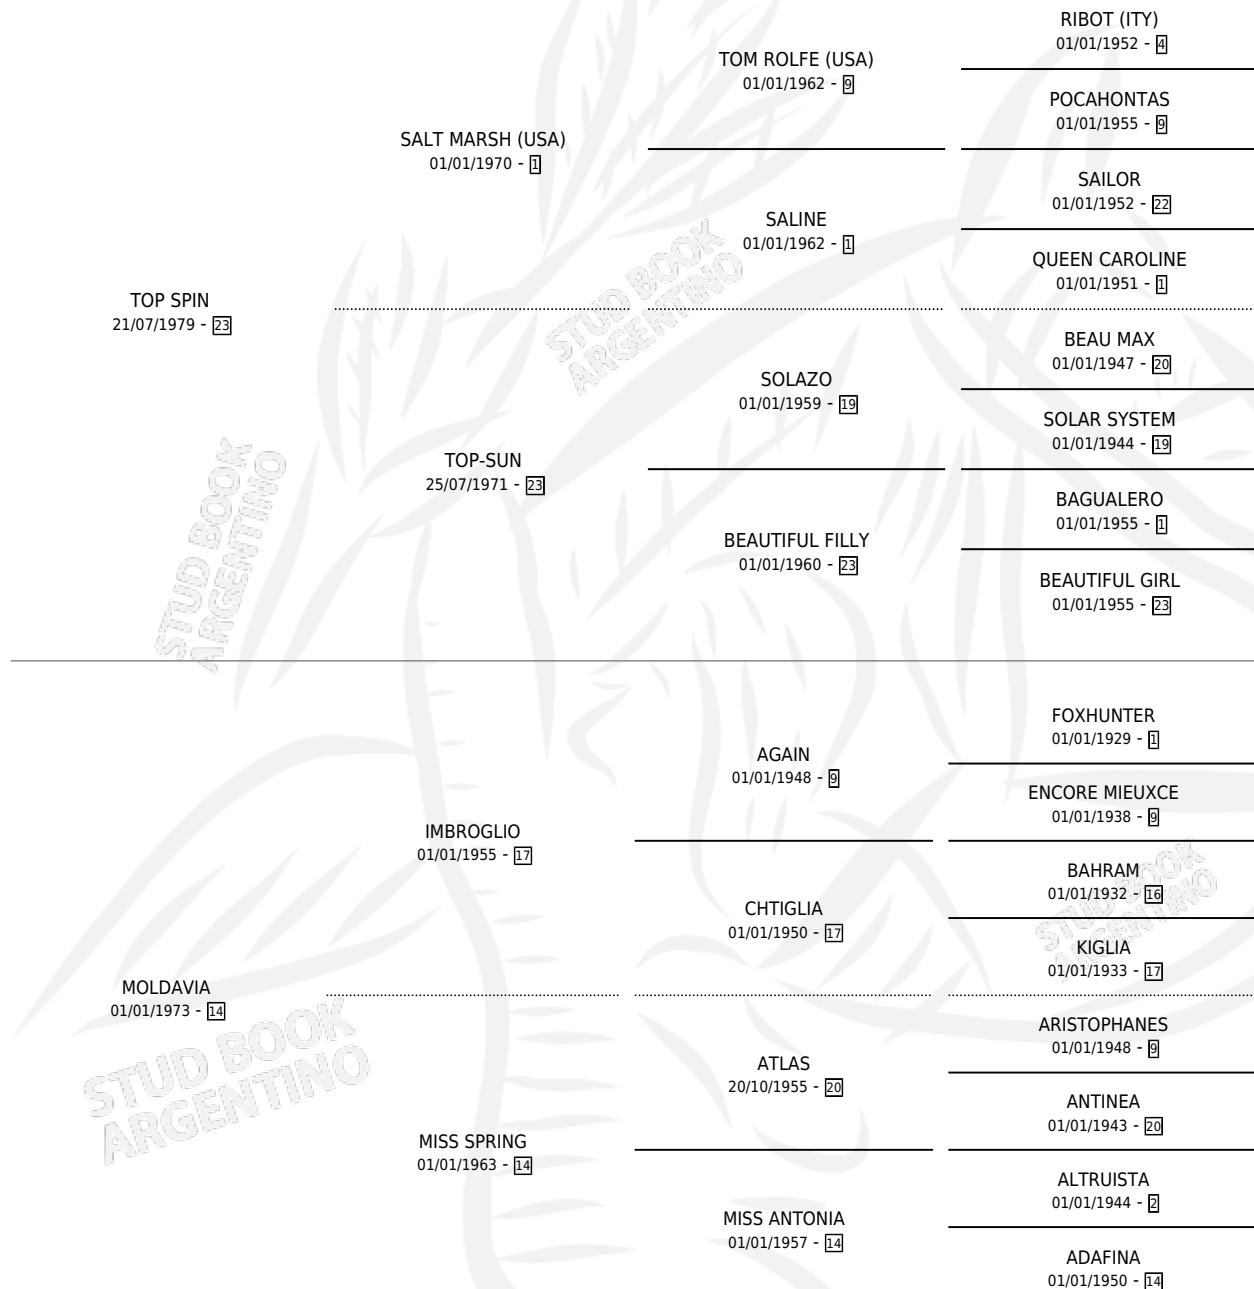

EL GALANTE

por TOP SPIN y MOLDAVIA por IMBROGLIO

Argentina · Macho · Zaino · SP · 14/10/1993
Familia 14-f · Volumen 35

ESTADO

TIPIFICACIÓN SANGUÍNEA	X
TIPIFICACIÓN POR ADN	X
PASAPORTE	X
IDENTIFICACIÓN POR MICROCHIP	X
REPRODUCTOR	X

Lugar de nacimiento: Casablanca

Criador: Sin dato

PEDIGREE

EL GALANTE

Datos oficiales del Stud Book Argentino

Documento generado el 09/05/2026

studbook.org.ar