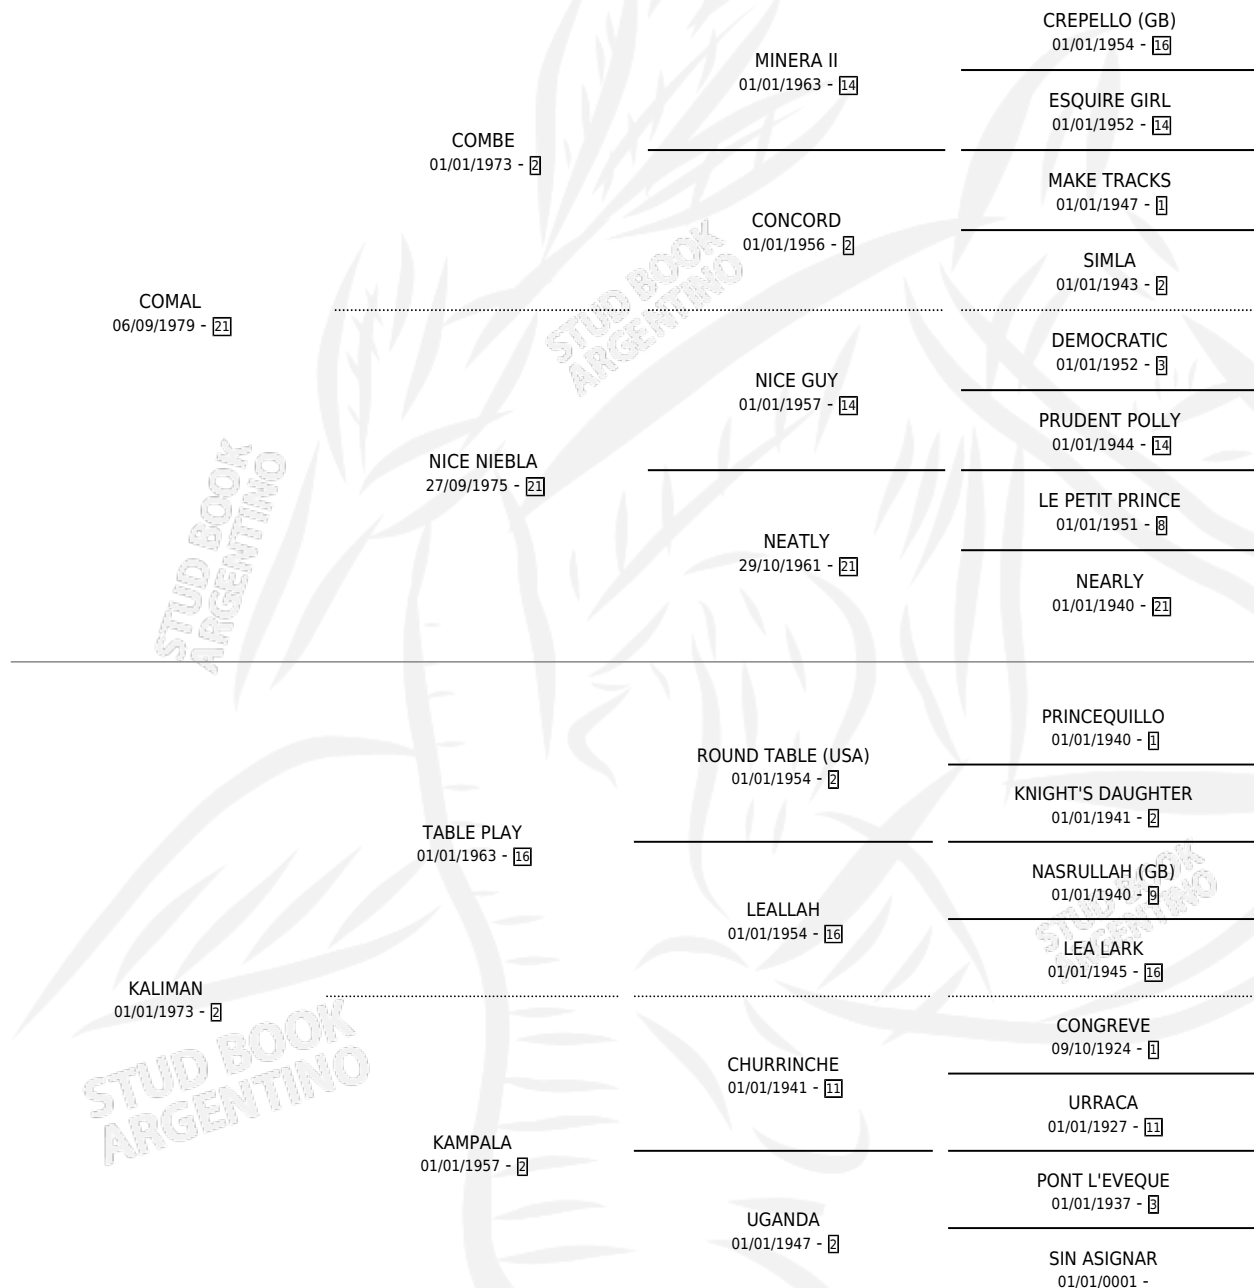

EL DETONANTE

por COMAL y KALIMAN por TABLE PLAY

Argentina · Macho · Zaino · SP · 17/10/1993
Familia 2-a · Volumen 35

ESTADO

TIPIFICACIÓN SANGUÍNEA	X
TIPIFICACIÓN POR ADN	X
PASAPORTE	X
IDENTIFICACIÓN POR MICROCHIP	X
REPRODUCTOR	X

Lugar de nacimiento: Casablanca

Criador: Sin dato

PEDIGREE

EL DETONANTE

Datos oficiales del Stud Book Argentino

Documento generado el 12/05/2026

studbook.org.ar