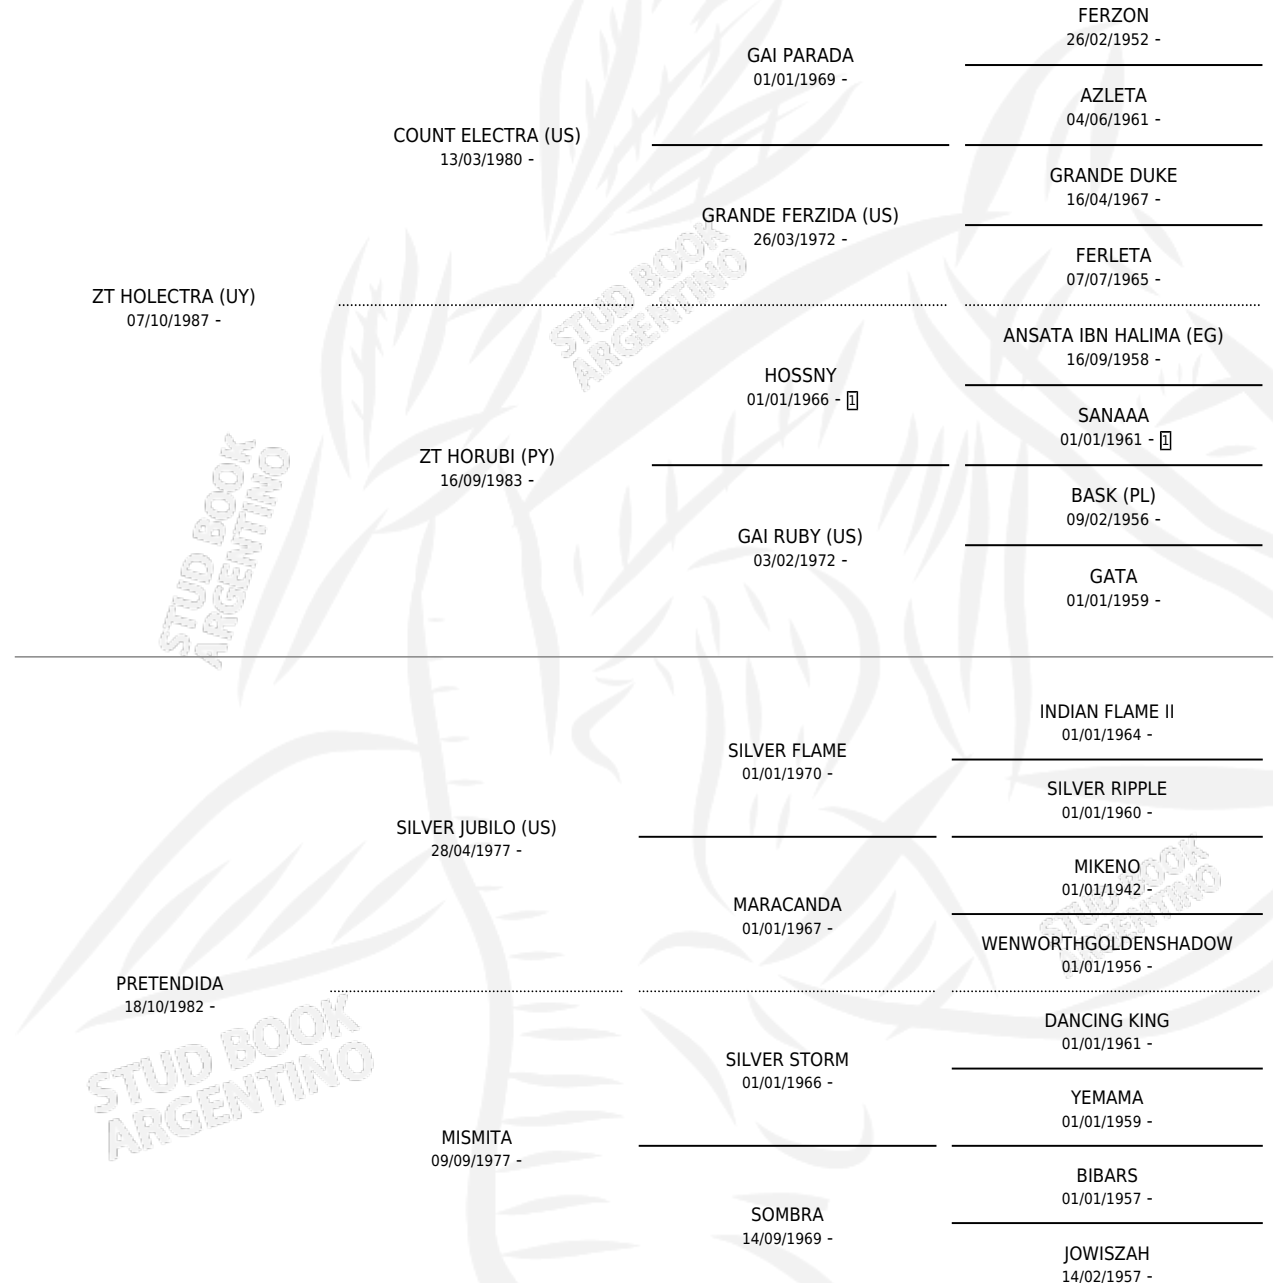

RM PRETENCIOSA

por ZT HOLECTRA (UY) y PRETENDIDA por SILVER JUBILO (US)

Argentina · Hembra · Tordillo · AP · 03/10/1993
Familia · Volumen 35

ESTADO

TIPIFICACIÓN SANGUÍNEA	✓
TIPIFICACIÓN POR ADN	✓
PASAPORTE	X
IDENTIFICACIÓN POR MICROCHIP	X
REPRODUCTOR	✓

Lugar de nacimiento: Mari-huincul
Criador: Mari-huincul

~

HIJOS

	MACHOS	HEMBRAS
8 NACIERON	3	5
SIN ACTUACIONES		

PEDIGREE

S

cimientos 8 / Efectividad 72.73%

PADRILLO	PRODUCTO	CRIADOR	1ER SERVICIO	ÚLTIMO SERVICIO
RM REFLEJO SCHE' ABU SALAAM	∅		31/10/2006	01/11/2006
RM PRETENCIOSA SCHE' ABU SALAAM	RM PRETENCIOSA (H T, 23/10/2006) •MURIÓ EL 17/07/2009•	MARI-HUINCUL	28/11/2005	02/12/2005
Documento generado el 08/05/2026 SCHE' ABU SALAAM	RM PRETENCIOSO (M T, 29/07/2005) •MURIÓ EL 05/04/2009•	MARI-HUINCUL	27/08/2004	30/08/2004
studbook.org.ar SCHE' ABU SALAAM	∅		20/09/2003	25/09/2003
HLT HUADAL	RM SIGILOSA (H T, 11/09/2003) •MURIÓ EL 20/08/2008•	MARI-HUINCUL	07/10/2002	09/10/2002
HLT HUADAL	RM PREBENDA (H T, 28/09/2002) •MURIÓ EL 20/08/2008•	MARI-HUINCUL	29/10/2001	31/10/2001
HLT HUADAL	RM RENDIJA (H T, 22/10/2001) •MURIÓ EL 20/08/2008•	MARI-HUINCUL	13/11/2000	15/11/2000
HLT HUADAL	RM PRETENDIENTE (M T, 15/08/2000) •MURIÓ EL 20/08/2008•	MARI-HUINCUL	11/09/1999	13/09/1999
HLT HUADAL	RM PRESTANCIA (H T, 04/09/1999) •MURIÓ EL 15/04/2008•	MARI-HUINCUL	30/09/1998	06/10/1998
HLT HUADAL	RM PASATIEMPO (M T, 28/08/1998) •MURIÓ EL 20/08/2008•	MARI-HUINCUL	17/09/1997	19/09/1997
HLT HUADAL	∅		08/10/1996	11/10/1996