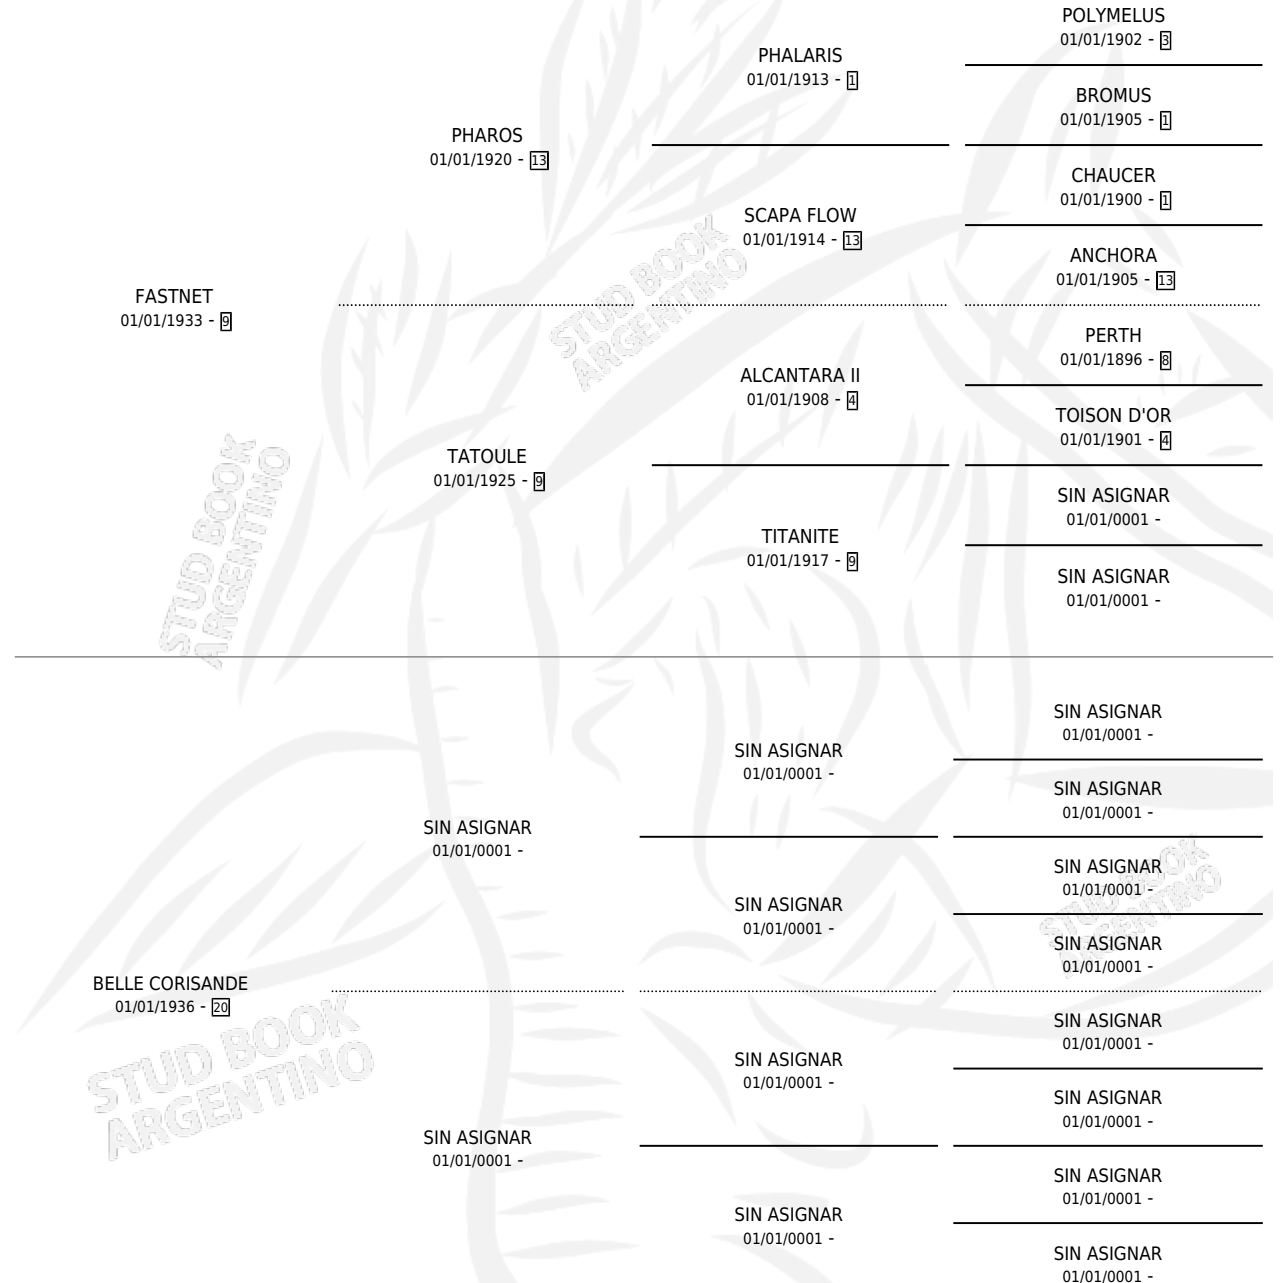

CORINDON II

por FASTNET y BELLE CORISANDE por SIN ASIGNAR

Argentina · Macho · Zaino · SP · 01/01/1949
Familia 20 · Volumen 20

ESTADO

TIPIFICACIÓN SANGUÍNEA	X
TIPIFICACIÓN POR ADN	X
PASAPORTE	X
IDENTIFICACIÓN POR MICROCHIP	X
REPRODUCTOR	X

Lugar de nacimiento: Campo particular

Criador: Sin dato

~

HIJOS

	MACHOS	HEMBRAS
9 NACIERON	0	9
SIN ACTUACIONES		

PEDIGREE

CORINDON II

Datos oficiales del Stud Book Argentino