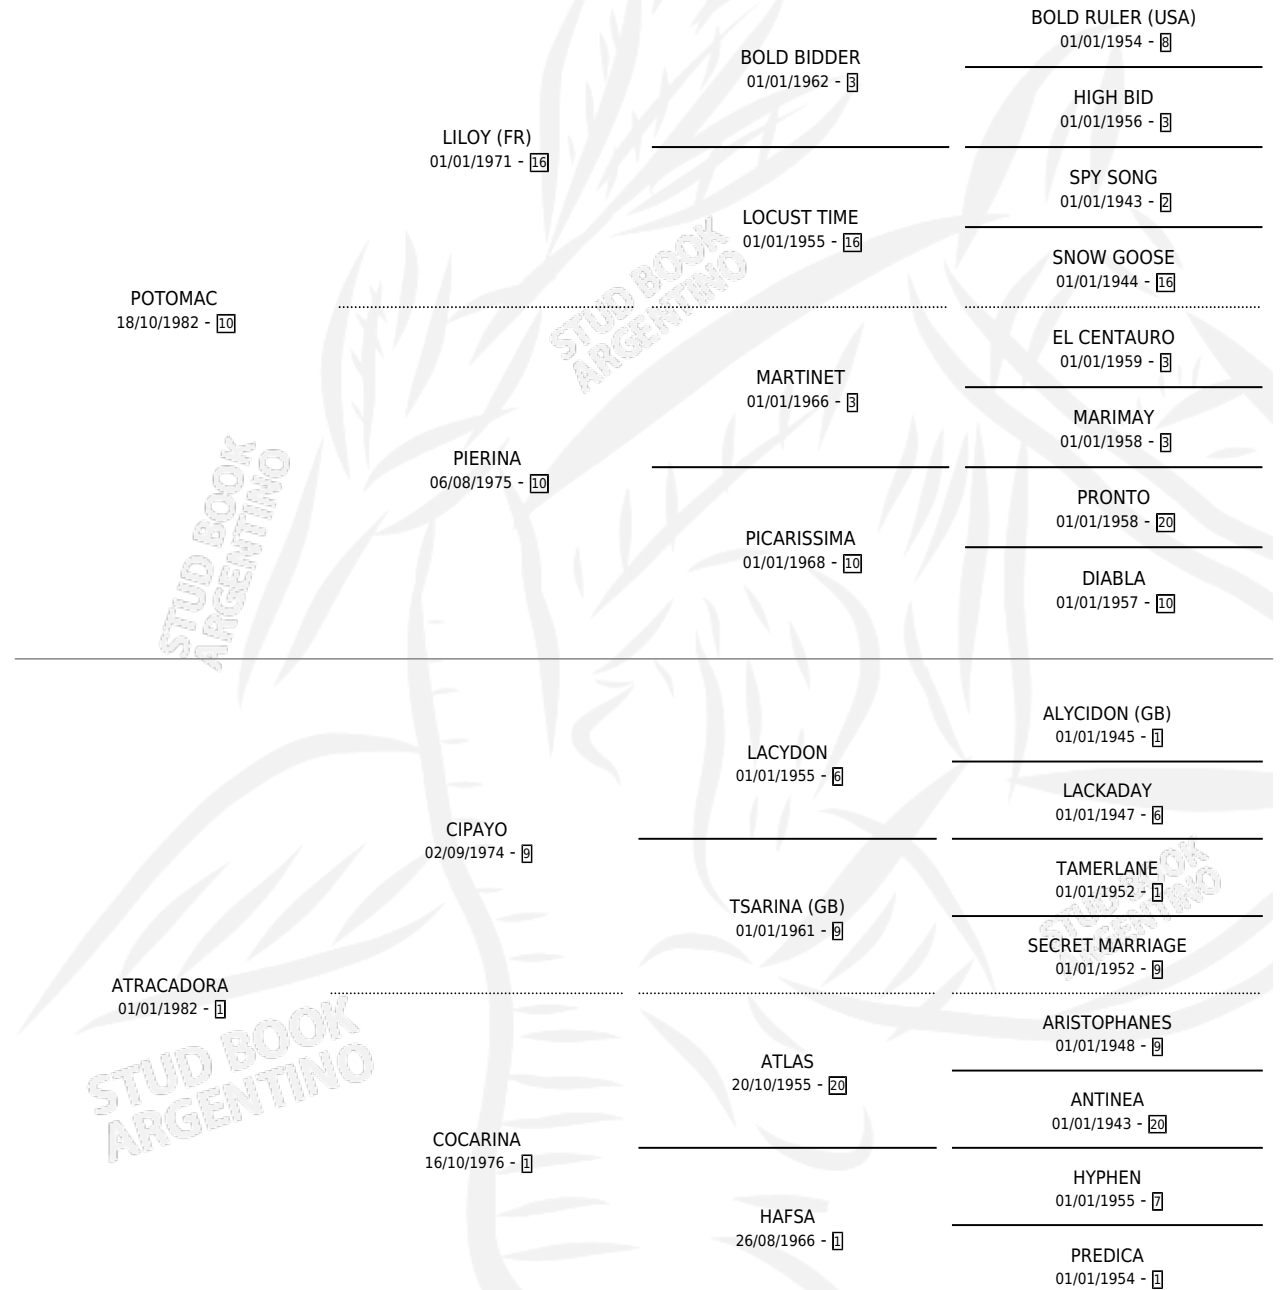

INDIO CRUEL

por POTOMAC y ATRACADORA por CIPAYO

Argentina · Macho · Zaino · SP · 29/09/1993
Familia 1-p · Volumen 35

ESTADO

TIPIFICACIÓN SANGUÍNEA	X
TIPIFICACIÓN POR ADN	X
PASAPORTE	X
IDENTIFICACIÓN POR MICROCHIP	X
REPRODUCTOR	X

Lugar de nacimiento: Rodeo Chico

Criador: Rodeo Chico

PEDIGREE

INDIO CRUEL

Datos oficiales del Stud Book Argentino

Documento generado el 10/05/2026

studbook.org.ar